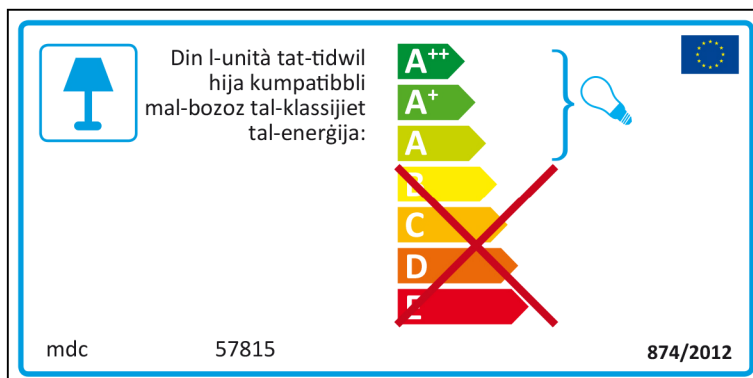

Šviestuvą galima naudoti su šių energijos klasių lemputėmis:

mdc 57815 874/2012

mdc 57815

Šviestuvą galima naudoti su šių energijos klasių lemputėmis:

874/2012

Latvian

Maltese

Dutch

Polish

 Oprawa jest przystosowana do żarówek o klasach energetycznych:

mdc 57815  874/2012

mdc 57815

 Oprawa jest przystosowana do żarówek o klasach energetycznych:

874/2012 

Portuguese

 Candeeiro compatível com lâmpadas das classes energéticas: