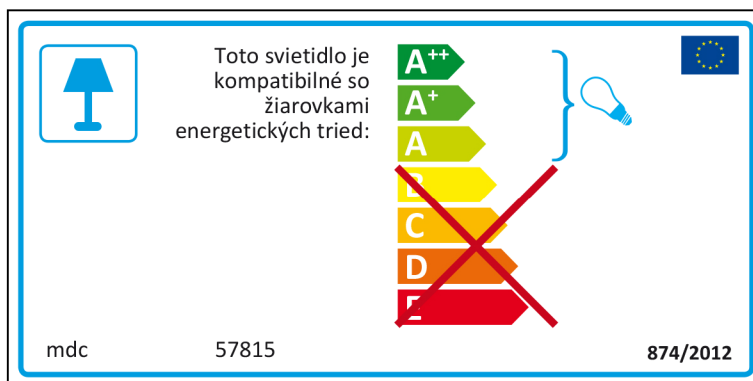

Polish

 Oprawa jest przystosowana do żarówek o klasach energetycznych:

mdc 57815  874/2012

mdc 57815

 Oprawa jest przystosowana do żarówek o klasach energetycznych:

874/2012 

Portuguese

 Candeeiro compatível com lâmpadas das classes energéticas:

mdc 57815 874/2012 

mdc 57815

 Candeeiro compatível com lâmpadas das classes energéticas:

874/2012 

Romanian

 Acest corp de iluminat este compatibil cu becurile din clasele energetice:

mdc 57815 874/2012 

mdc 57815

 Acest corp de iluminat este compatibil cu becurile din clasele energetice:

874/2012 

Slovak

Slovenian

 Ta svetilka je združljiva s sijalkami naslednjih energijskih razredov:

A++
A+
A
~~B~~
~~C~~
~~D~~
~~E~~