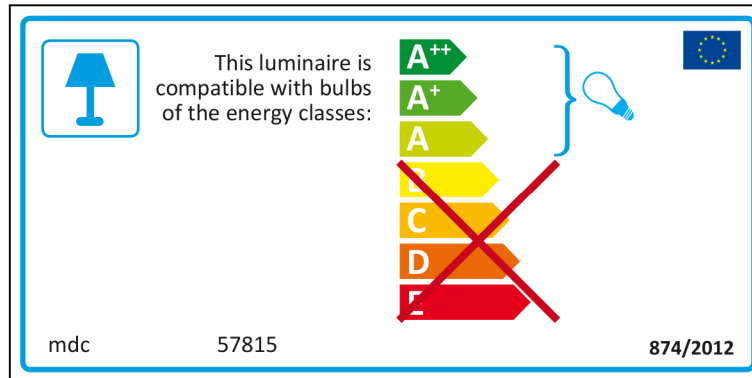

Spanish

 Esta luminaria es compatible con bombillas de las clases energéticas:

A++
A+
A
~~B~~
~~C~~
~~D~~
~~E~~

mdc 57815 874/2012 

mdc 57815

 Esta luminaria es compatible con bombillas de las clases energéticas: