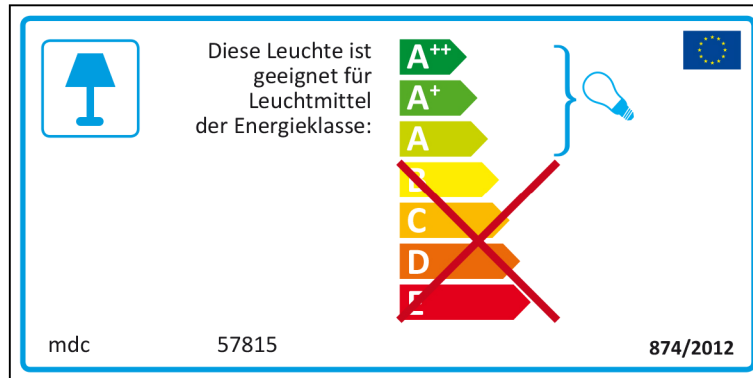

ENERGY LABEL

ISSUE NUMBER 1

Bulgarian

Czech

Danish

German

Greek

English

Spanish

 Esta luminaria es compatible con bombillas de las clases energéticas:

A++
A+
A
~~B~~
~~C~~
~~D~~
~~E~~

mdc 57815 874/2012 

mdc 57815

 Esta luminaria es compatible con bombillas de las clases energéticas: