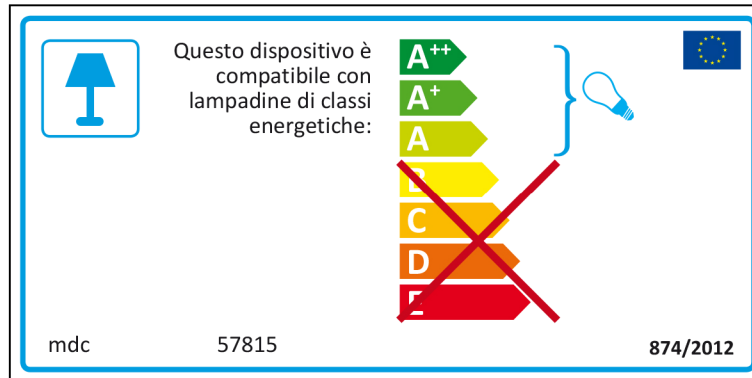

Spanish

 Esta luminaria es compatible con bombillas de las clases energéticas:

A++
A+
A
~~B~~
~~C~~
~~D~~
~~E~~

mdc 57815 874/2012 

mdc 57815

 Esta luminaria es compatible con bombillas de las clases energéticas:

French

 Ce luminaire est compatible avec des ampoules des classes énergétiques:

mdc 57815 874/2012 

mdc 57815

 Ce luminaire est compatible avec des ampoules des classes énergétiques

874/2012 

Hungarian

 A lámpatest a következő energiasztályú égőkkel tud működni:

A++
A+
A
~~B~~
~~C~~
~~D~~
~~E~~

mdc 57815 874/2012

mdc 57815

 A lámpatest a következő energiasztályú égőkkel tud működni:

A++
A+
A
~~B~~
~~C~~
~~D~~
~~E~~

874/2012

Italian

Lithuanian

Šviestuvą galima naudoti su šių energijos klasių lemputėmis:

mdc 57815 874/2012

mdc 57815

Šviestuvą galima naudoti su šių energijos klasių lemputėmis:

874/2012

Latvian

Maltese

Dutch