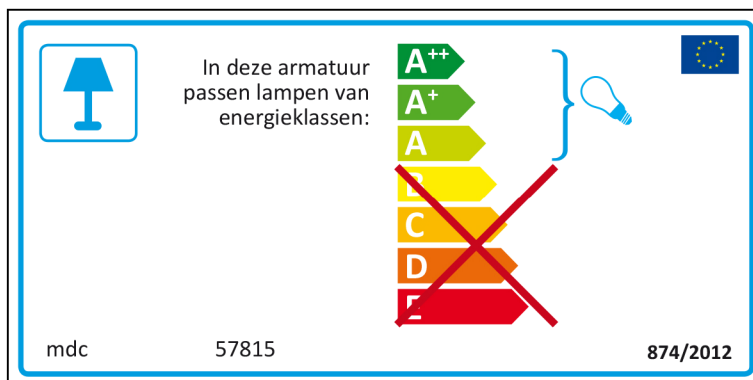

Šviestuvą galima naudoti su šių energijos klasių lemputėmis:

mdc 57815 874/2012

mdc 57815

Šviestuvą galima naudoti su šių energijos klasių lemputėmis:

874/2012

Latvian

Maltese

Dutch

Polish

 Oprawa jest przystosowana do żarówek o klasach energetycznych:

mdc 57815  874/2012

mdc 57815

 Oprawa jest przystosowana do żarówek o klasach energetycznych:

874/2012 

Portuguese

 Candeeiro compatível com lâmpadas das classes energéticas: