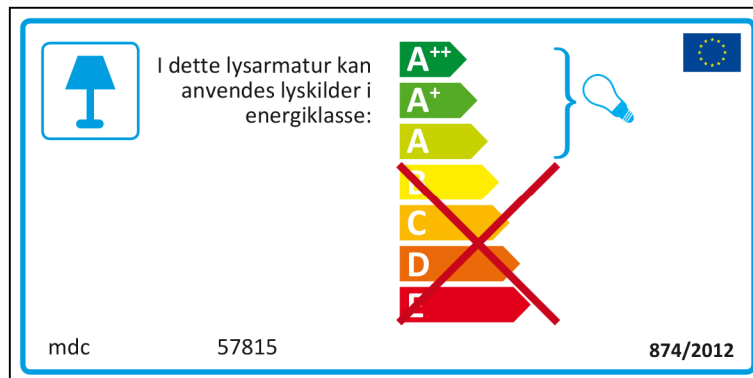

ENERGY LABEL

ISSUE NUMBER 1

Bulgarian

Czech

Danish

German

Greek

English

Spanish

 Esta luminaria es compatible con bombillas de las clases energéticas:

A++
A+
A
~~B~~
~~C~~
~~D~~
~~E~~

mdc 57815 874/2012 

mdc 57815

 Esta luminaria es compatible con bombillas de las clases energéticas: