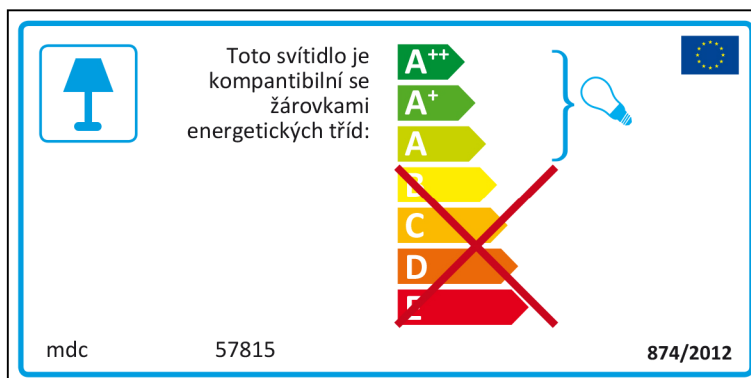

ENERGY LABEL

ISSUE NUMBER 1

Bulgarian

Czech

Danish

German

Greek

English

Spanish

 Esta luminaria es compatible con bombillas de las clases energéticas:

A++
A+
A
~~B~~
~~C~~
~~D~~
~~E~~

mdc 57815 874/2012 

mdc 57815

 Esta luminaria es compatible con bombillas de las clases energéticas: