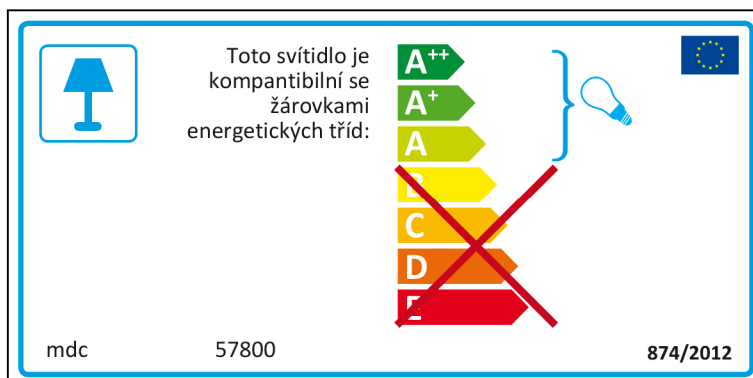

ENERGY LABEL

ISSUE NUMBER 1

Bulgarian

Czech

Danish

German

 Diese Leuchte ist geeignet für Leuchtmittel der Energieklasse:

A++
A+
A
~~B~~
~~C~~
~~D~~
~~E~~

mdc 57800 874/2012

mdc 57800

 Diese Leuchte ist geeignet für Leuchtmittel der Energieklassen

A++
A+
A
~~B~~
~~C~~
~~D~~
~~E~~

874/2012

Greek

 Το φωτιστικό αυτό είναι συμβατό με λαμπτήρες ενεργειακής τάξης:

mdc 57800 874/2012 