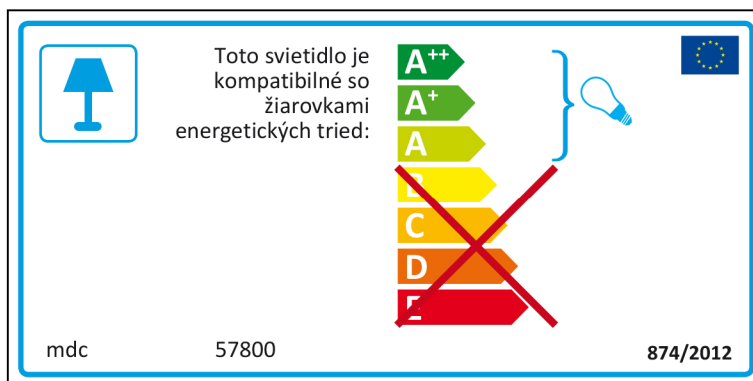

mdc 57800 874/2012 

mdc 57800

 In deze armatuur passen lampen van energieklassen:

874/2012 

Polish

 Oprawa jest przystosowana do żarówek o klasach energetycznych:

A++
A+
A
~~B~~
~~C~~
~~D~~
~~E~~

mdc 57800 874/2012

mdc 57800

 Oprawa jest przystosowana do żarówek o klasach energetycznych:

A++
A+
A
~~B~~
~~C~~
~~D~~
~~E~~

874/2012

Portuguese

 Candeeiro compatível com lâmpadas das classes energéticas:

mdc 57800 874/2012 

mdc 57800

 Candeeiro compatível com lâmpadas das classes energéticas:

874/2012 

Romanian

Acest corp de iluminat este compatibil cu becurile din clasele energetice:

mdc 57800 874/2012

mdc 57800

Acest corp de iluminat este compatibil cu becurile din clasele energetice:

874/2012

Slovak

Slovenian

 Ta svetilka je združljiva s sijalkami naslednjih energijskih razredov:

A⁺⁺
A⁺
A
~~B~~
~~C~~
~~D~~
~~E~~

mdc 57800 874/2012

mdc 57800

 Ta svetilka je združljiva s sijalkami naslednjih energijskih razredov: