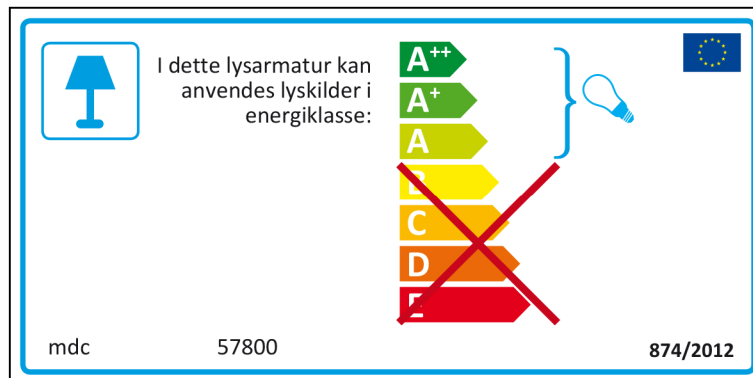

ENERGY LABEL

ISSUE NUMBER 1

Bulgarian

Czech

Danish

German

 Diese Leuchte ist geeignet für Leuchtmittel der Energieklasse:

A++
A+
A
~~B~~
~~C~~
~~D~~
~~E~~

mdc 57800 874/2012

mdc 57800

 Diese Leuchte ist geeignet für Leuchtmittel der Energieklassen

A++
A+
A
~~B~~
~~C~~
~~D~~
~~E~~

874/2012

Greek

 Το φωτιστικό αυτό είναι συμβατό με λαμπτήρες ενεργειακής τάξης:

mdc 57800 874/2012 