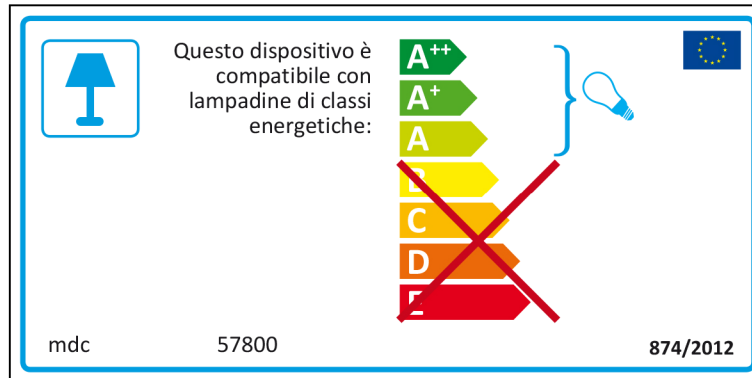

mdc 57800 874/2012

mdc 57800

 Diese Leuchte ist geeignet für Leuchtmittel der Energieklassen

A++
A+
A
~~B~~
~~C~~
~~D~~
~~E~~

874/2012

Greek

 Το φωτιστικό αυτό είναι συμβατό με λαμπτήρες ενεργειακής τάξης:

mdc 57800 874/2012 

874/2012 

French

 Ce luminaire est compatible avec des ampoules des classes énergétiques:

mdc 57800  874/2012

mdc 57800

 Ce luminaire est compatible avec des ampoules des classes énergétiques

874/2012 

Hungarian

A lámpatest a következő energiasztályú égőkkel tud működni:

mdc 57800 874/2012

mdc 57800

A lámpatest a következő energiasztályú égőkkel tud működni:

874/2012

Italian

Lithuanian

Šviestuvą galima naudoti su šių energijos klasių lemputėmis:

mdc 57800 874/2012

mdc 57800

Šviestuvą galima naudoti su šių energijos klasių lemputėmis:

874/2012

Latvian

Šis gaismeklis ir saderīgs ar šādu energoefektivitātes klašu spuldzēm:

A++
A+
A
B
C
D
E

mdc 57800 874/2012