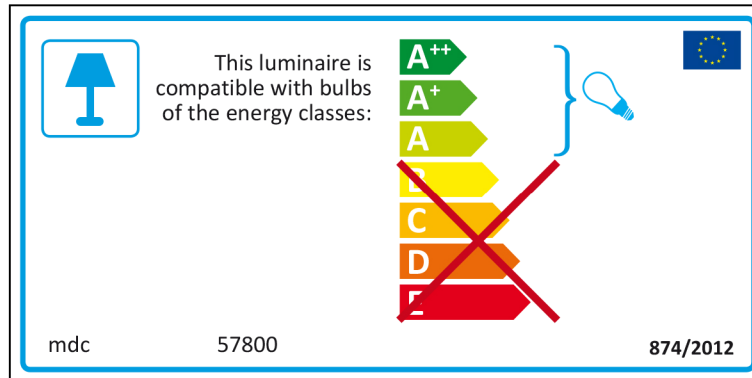

ENERGY LABEL

ISSUE NUMBER 1

Bulgarian

Czech

Danish

German

 Diese Leuchte ist geeignet für Leuchtmittel der Energieklasse:

A++
A+
A
~~B~~
~~C~~
~~D~~
~~E~~

mdc 57800 874/2012

mdc 57800

 Diese Leuchte ist geeignet für Leuchtmittel der Energieklassen

A++
A+
A
~~B~~
~~C~~
~~D~~
~~E~~

874/2012

Greek

 Το φωτιστικό αυτό είναι συμβατό με λαμπτήρες ενεργειακής τάξης:

mdc 57800 874/2012 

mdc 57800

 Το φωτιστικό αυτό είναι συμβατό με λαμπτήρες ενεργειακής τάξης:

874/2012 

English

Spanish

 Esta luminaria es compatible con bombillas de las clases energéticas:

A++
A+
A
~~B~~
~~C~~
~~D~~
~~E~~

mdc 57800 874/2012 