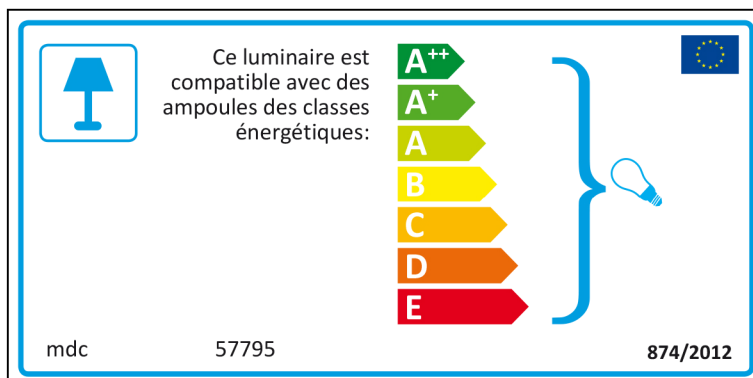

 Esta luminaria es compatible con bombillas de las clases energéticas:

A⁺⁺
A⁺
A
B
C
D
E

mdc 57795  874/2012

mdc 57795

 Esta luminaria es compatible con bombillas de las clases energéticas:

A⁺⁺
A⁺
A
B
C
D
E

874/2012

Finnish

 Valaisimessa voidaan käyttää seuraaviin energialuokkiin kuuluvia lamppeja:

A⁺⁺
A⁺
A
B
C
D
E

mdc 57795 874/2012 

mdc 57795

 Valaisimessa voidaan käyttää seuraaviin energialuokkiin kuuluvia lamppeja:

A⁺⁺
A⁺
A
B
C
D
E

874/2012 

French

Hungarian

A lámpatest a következő energiasztályú égőkkel tud működni:

mdc 57795 874/2012

mdc 57795

A lámpatest a következő energiasztályú égőkkel tud működni:

A⁺⁺
A⁺
A
B
C
D
E

874/2012

Maltese

Dutch

In deze armatuur passen lampen van energieklassen:

- A⁺⁺
- A⁺
- A
- B
- C
- D
- E

mdc 57795 874/2012

This energy label is for a lamp fixture (armatuur). It features a lamp icon in a blue box on the left. The text 'In deze armatuur passen lampen van energieklassen:' is followed by a vertical list of energy classes: A⁺⁺ (dark green), A⁺ (medium green), A (light green), B (yellow-green), C (yellow), D (orange), and E (red). A large blue bracket on the right groups these classes and points to a small lightbulb icon. The manufacturer 'mdc' and model '57795' are at the bottom left, and the standard '874/2012' is at the bottom right. A small European Union flag is in the top right corner.