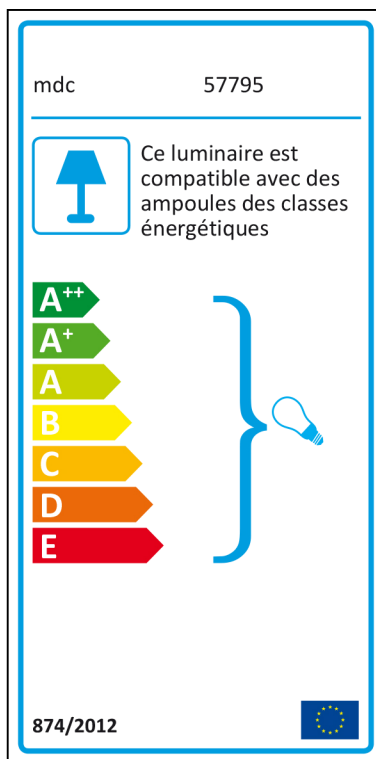

874/2012

Finnish

 Valaisimessa voidaan käyttää seuraaviin energialuokkiin kuuluvia lamppeja:

A⁺⁺
A⁺
A
B
C
D
E

mdc 57795 874/2012 

mdc 57795

 Valaisimessa voidaan käyttää seuraaviin energialuokkiin kuuluvia lamppeja:

A⁺⁺
A⁺
A
B
C
D
E

874/2012 

French

Hungarian

A lámpatest a következő energiasztályú égőkkel tud működni:

mdc 57795 874/2012

mdc 57795

A lámpatest a következő energiasztályú égőkkel tud működni:

A⁺⁺
A⁺
A
B
C
D
E

874/2012

Maltese

Dutch

In deze armatuur passen lampen van energieklassen:

- A⁺⁺
- A⁺
- A
- B
- C
- D
- E

mdc 57795 874/2012

This energy label is for a lamp fixture (armatuur). It features a lamp icon in a blue box on the left. The text 'In deze armatuur passen lampen van energieklassen:' is followed by a vertical list of energy classes: A⁺⁺ (dark green), A⁺ (medium green), A (light green), B (yellow-green), C (yellow), D (orange), and E (red). A large blue bracket on the right groups these classes and points to a small lightbulb icon. The manufacturer 'mdc' and model '57795' are at the bottom left, and the standard '874/2012' is at the bottom right. A small European Union flag is in the top right corner.

mdc 57795

In deze armatuur passen lampen van energieklassen:

- A⁺⁺
- A⁺
- A
- B
- C
- D
- E

874/2012

This energy label is for a lamp fixture (armatuur). It features a lamp icon in a blue box on the left. The text 'In deze armatuur passen lampen van energieklassen:' is followed by a vertical list of energy classes: A⁺⁺ (dark green), A⁺ (medium green), A (light green), B (yellow-green), C (yellow), D (orange), and E (red). A large blue bracket on the right groups these classes and points to a small lightbulb icon. The manufacturer 'mdc' and model '57795' are at the top left. The standard '874/2012' is at the bottom left, and a small European Union flag is in the bottom right corner.