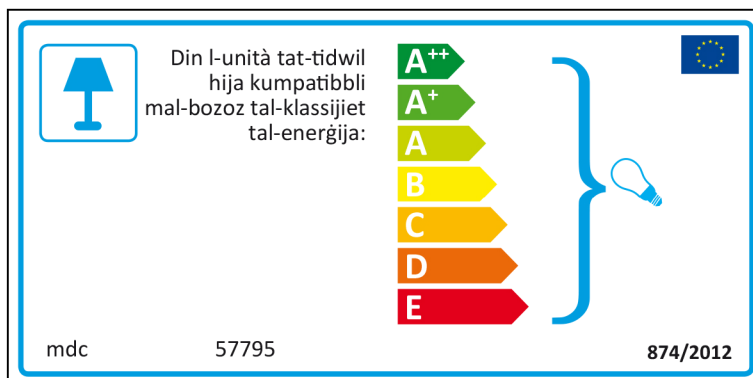

874/2012

Italian

Lithuanian

 Šviestuvą galima naudoti su šių energijos klasių lemputėmis:

A⁺⁺
A⁺
A
B
C
D
E

mdc 57795 874/2012 

mdc 57795

 Šviestuvą galima naudoti su šių energijos klasių lemputėmis:

A⁺⁺
A⁺
A
B
C
D
E

874/2012 

Latvian

Šis gaismeklis ir saderīgs ar šādu energoefektivitātes klašu spuldzēm:

A⁺⁺
A⁺
A
B
C
D
E

mdc 57795 874/2012

mdc 57795

Šis gaismeklis ir saderīgs ar šādu energoefektivitātes klašu spuldzēm:

A⁺⁺
A⁺
A
B
C
D
E

874/2012

Maltese

Dutch

In deze armatuur passen lampen van energieklassen:

- A⁺⁺
- A⁺
- A
- B
- C
- D
- E

mdc 57795 874/2012

This energy label is for a lamp fixture (armatuur). It features a lamp icon in a blue box on the left. The text 'In deze armatuur passen lampen van energieklassen:' is followed by a vertical list of energy classes: A⁺⁺ (dark green), A⁺ (medium green), A (light green), B (yellow-green), C (yellow), D (orange), and E (red). A large blue bracket on the right groups these classes and points to a small lightbulb icon. The manufacturer 'mdc' and model '57795' are at the bottom left, and the standard '874/2012' is at the bottom right. A small European Union flag is in the top right corner.

mdc 57795

In deze armatuur passen lampen van energieklassen:

- A⁺⁺
- A⁺
- A
- B
- C
- D
- E

874/2012

This energy label is for a lamp fixture (armatuur). It features a lamp icon in a blue box on the left. The text 'In deze armatuur passen lampen van energieklassen:' is followed by a vertical list of energy classes: A⁺⁺ (dark green), A⁺ (medium green), A (light green), B (yellow-green), C (yellow), D (orange), and E (red). A large blue bracket on the right groups these classes and points to a small lightbulb icon. The manufacturer 'mdc' and model '57795' are at the top left. The standard '874/2012' is at the bottom left, and a small European Union flag is in the bottom right corner.