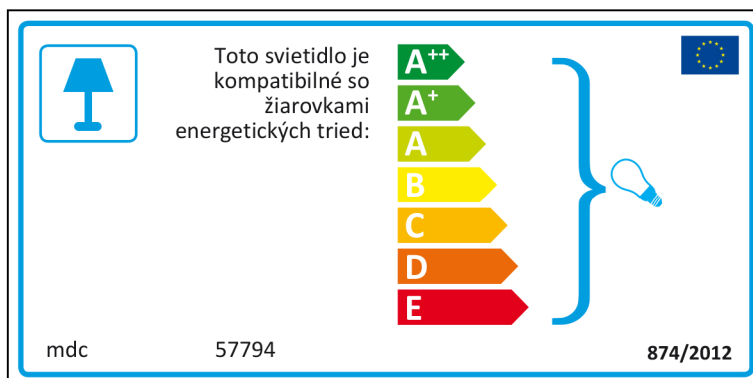

A++
A+
A
B
C
D
E

874/2012

French

 Ce luminaire est compatible avec des ampoules des classes énergétiques:

A⁺⁺
A⁺
A
B
C
D
E

mdc 57794  874/2012

mdc 57794

 Ce luminaire est compatible avec des ampoules des classes énergétiques

Šviestuvą galima naudoti su šių energijos klasių lemputėmis:

A⁺⁺
A⁺
A
B
C
D
E

874/2012

Latvian

Maltese

Dutch

 In deze armatuur passen lampen van energieklassen:

- A⁺⁺
- A⁺
- A
- B
- C
- D
- E

mdc 57794   874/2012

mdc 57794

 In deze armatuur passen lampen van energieklassen:

- A⁺⁺
- A⁺
- A
- B
- C
- D
- E

874/2012 

Polish

Portuguese

Romanian

Slovak

Slovenian

 Ta svetilka je združljiva s sijalkami naslednjih energijskih razredov:

A⁺⁺
A⁺
A
B
C
D
E

mdc 57794 874/2012

mdc 57794

 Ta svetilka je združljiva s sijalkami naslednjih energijskih razredov: