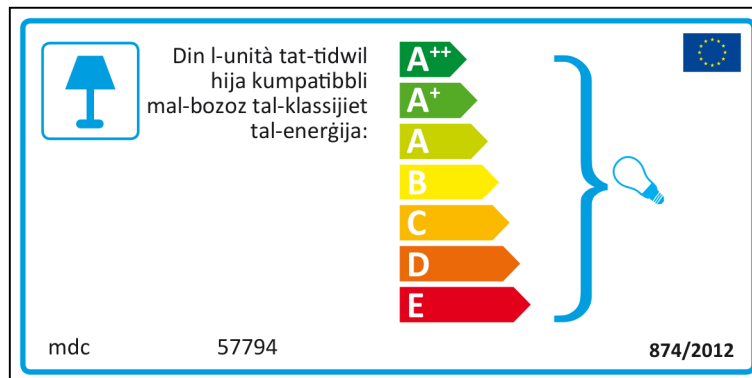

A++
A+
A
B
C
D
E

874/2012

Italian

Lithuanian

Šviestuvą galima naudoti su šių energijos klasių lemputėmis:

A⁺⁺
A⁺
A
B
C
D
E

mdc 57794 874/2012

mdc 57794

Šviestuvą galima naudoti su šių energijos klasių lemputėmis:

A⁺⁺
A⁺
A
B
C
D
E

874/2012

Latvian

Maltese

Dutch

 In deze armatuur passen lampen van energieklassen:

- A⁺⁺
- A⁺
- A
- B
- C
- D
- E

mdc 57794   874/2012

mdc 57794

 In deze armatuur passen lampen van energieklassen:

- A⁺⁺
- A⁺
- A
- B
- C
- D
- E

874/2012 

Polish

Portuguese

Romanian