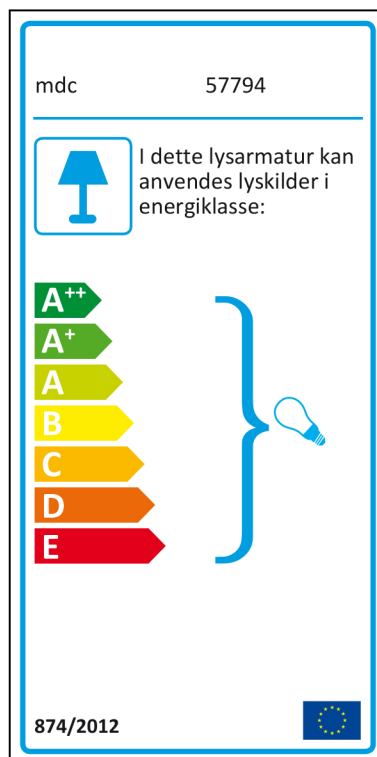

ENERGY LABEL

ISSUE NUMBER 1

Bulgarian

Czech

Danish

German

Greek

English

Spanish

Estonian

 Sellesse valgustisse saab panna järgmiste energiklasside lampe:

A⁺⁺
A⁺
A
B
C
D
E

mdc 57794 874/2012 

mdc 57794

 Sellesse valgustisse saab panna järgmiste energiklasside lampe:

A⁺⁺
A⁺
A
B
C
D
E

874/2012 

Finnish

Valaisimessa voidaan käyttää seuraaviin energialuokkiin kuuluvia lamppeja:

A++
A+
A
B
C
D
E

mdc 57794 874/2012

mdc 57794

Valaisimessa voidaan käyttää seuraaviin energialuokkiin kuuluvia lamppeja: