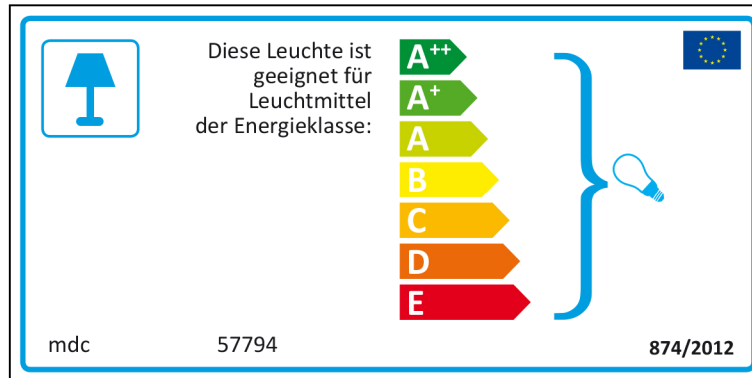

ENERGY LABEL

ISSUE NUMBER 1

Bulgarian

Czech

Danish

German

Greek

English

Spanish

Estonian

 Sellesse valgustisse saab panna järgmiste energiklasside lampe:

A⁺⁺
A⁺
A
B
C
D
E

mdc 57794 874/2012 

mdc 57794

 Sellesse valgustisse saab panna järgmiste energiklasside lampe:

A⁺⁺
A⁺
A
B
C
D
E