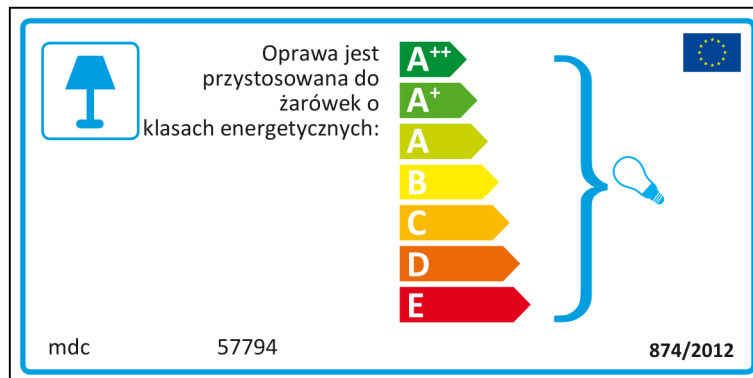

A++
A+
A
B
C
D
E

874/2012

Italian

Lithuanian

Šviestuvą galima naudoti su šių energijos klasių lemputėmis:

A⁺⁺
A⁺
A
B
C
D
E

mdc 57794 874/2012

mdc 57794

Šviestuvą galima naudoti su šių energijos klasių lemputėmis:

A⁺⁺
A⁺
A
B
C
D
E

874/2012

Latvian

Maltese

Dutch

 In deze armatuur passen lampen van energieklassen:

- A⁺⁺
- A⁺
- A
- B
- C
- D
- E

mdc 57794   874/2012

mdc 57794

 In deze armatuur passen lampen van energieklassen:

- A⁺⁺
- A⁺
- A
- B
- C
- D
- E

874/2012 

Polish

Portuguese

Romanian

Slovak

Slovenian

 Ta svetilka je združljiva s sijalkami naslednjih energijskih razredov:

A⁺⁺
A⁺
A
B
C
D
E

mdc 57794 874/2012

mdc 57794

 Ta svetilka je združljiva s sijalkami naslednjih energijskih razredov: