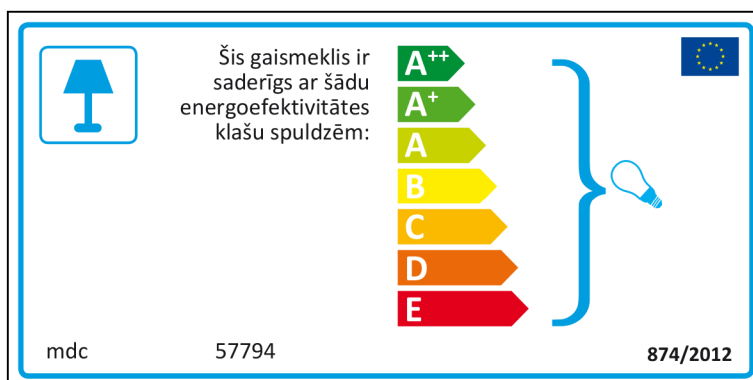

A⁺⁺
A⁺
A
B
C
D
E

874/2012 

Hungarian

A lámpatest a következő energiasztályú égőkkel tud működni:

A++
A+
A
B
C
D
E

mdc 57794 874/2012

mdc 57794

A lámpatest a következő energiasztályú égőkkel tud működni:

A++
A+
A
B
C
D
E

874/2012

Italian

Lithuanian

Šviestuvą galima naudoti su šių energijos klasių lemputėmis:

A⁺⁺
A⁺
A
B
C
D
E

mdc 57794 874/2012

mdc 57794

Šviestuvą galima naudoti su šių energijos klasių lemputėmis:

A⁺⁺
A⁺
A
B
C
D
E

874/2012

Latvian

Maltese

Dutch

 In deze armatuur passen lampen van energieklassen:

- A⁺⁺
- A⁺
- A
- B
- C
- D
- E