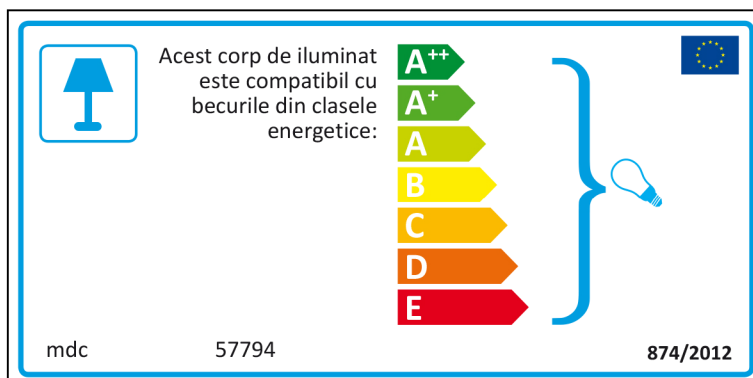

A++
A+
A
B
C
D
E

874/2012

French

 Ce luminaire est compatible avec des ampoules des classes énergétiques:

A⁺⁺
A⁺
A
B
C
D
E

mdc 57794  874/2012

mdc 57794

 Ce luminaire est compatible avec des ampoules des classes énergétiques

Šviestuvą galima naudoti su šių energijos klasių lemputėmis:

A⁺⁺
A⁺
A
B
C
D
E

874/2012

Latvian

Maltese

Dutch

 In deze armatuur passen lampen van energieklassen:

- A⁺⁺
- A⁺
- A
- B
- C
- D
- E

mdc 57794   874/2012

mdc 57794

 In deze armatuur passen lampen van energieklassen:

- A⁺⁺
- A⁺
- A
- B
- C
- D
- E

874/2012 

Polish

Portuguese

Romanian

Slovak

Slovenian

 Ta svetilka je združljiva s sijalkami naslednjih energijskih razredov:

A⁺⁺
A⁺
A
B
C
D
E

mdc 57794 874/2012

mdc 57794

 Ta svetilka je združljiva s sijalkami naslednjih energijskih razredov: