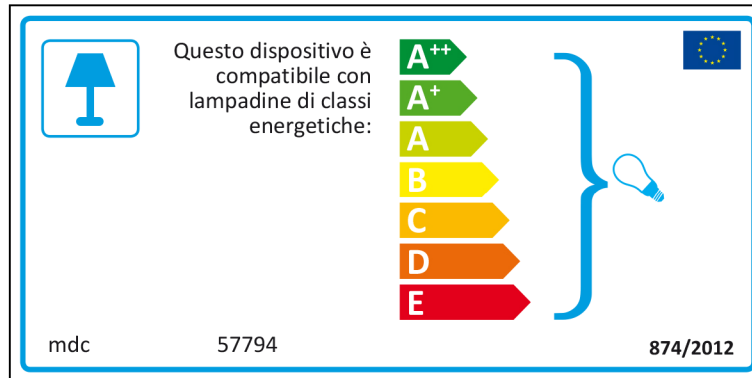

874/2012 

Finnish

Valaisimessa voidaan käyttää seuraaviin energialuokkiin kuuluvia lamppeja:

A++
A+
A
B
C
D
E

mdc 57794 874/2012

mdc 57794

Valaisimessa voidaan käyttää seuraaviin energialuokkiin kuuluvia lamppeja:

A++
A+
A
B
C
D
E

874/2012

French

 Ce luminaire est compatible avec des ampoules des classes énergétiques:

A⁺⁺
A⁺
A
B
C
D
E

mdc 57794  874/2012

mdc 57794

 Ce luminaire est compatible avec des ampoules des classes énergétiques

A⁺⁺
A⁺
A
B
C
D
E

874/2012 

Hungarian

A lámpatest a következő energiasztályú égőkkel tud működni:

A++
A+
A
B
C
D
E

mdc 57794 874/2012

mdc 57794

A lámpatest a következő energiasztályú égőkkel tud működni:

A++
A+
A
B
C
D
E

874/2012

Italian

Lithuanian

Šviestuvą galima naudoti su šių energijos klasių lemputėmis:

A⁺⁺
A⁺
A
B
C
D
E

mdc 57794 874/2012

mdc 57794