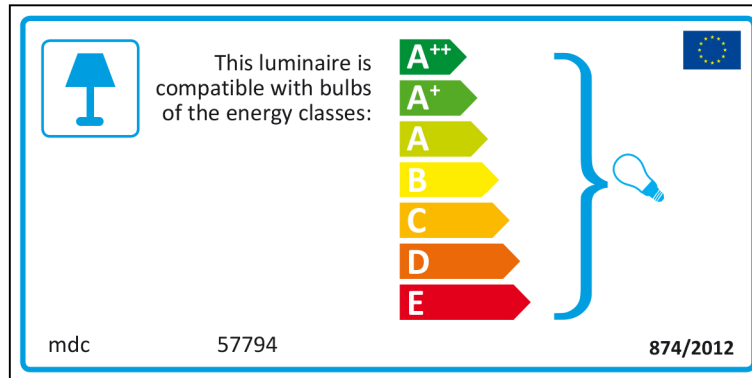

Spanish

Estonian

 Sellesse valgustisse saab panna järgmiste energiklasside lampe:

A⁺⁺
A⁺
A
B
C
D
E

mdc 57794 874/2012 

mdc 57794

 Sellesse valgustisse saab panna järgmiste energiklasside lampe:

A⁺⁺
A⁺
A
B
C
D
E