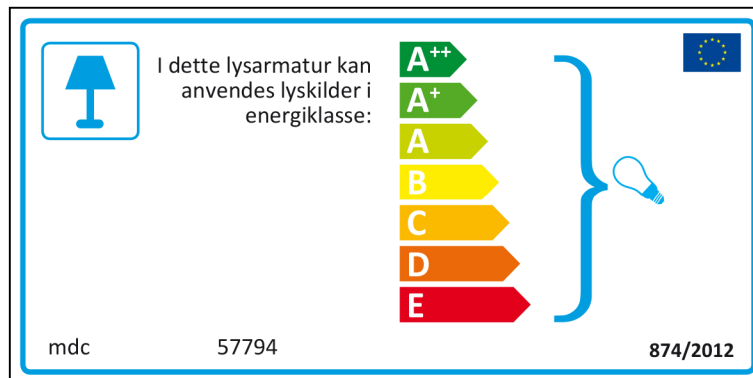

ENERGY LABEL

ISSUE NUMBER 1

Bulgarian

Czech

Danish

German

Greek

English

Spanish

Estonian

 Sellesse valgustisse saab panna järgmiste energiklasside lampe:

A⁺⁺
A⁺
A
B
C
D
E

mdc 57794 874/2012 

mdc 57794

 Sellesse valgustisse saab panna järgmiste energiklasside lampe:

A⁺⁺
A⁺
A
B
C
D
E