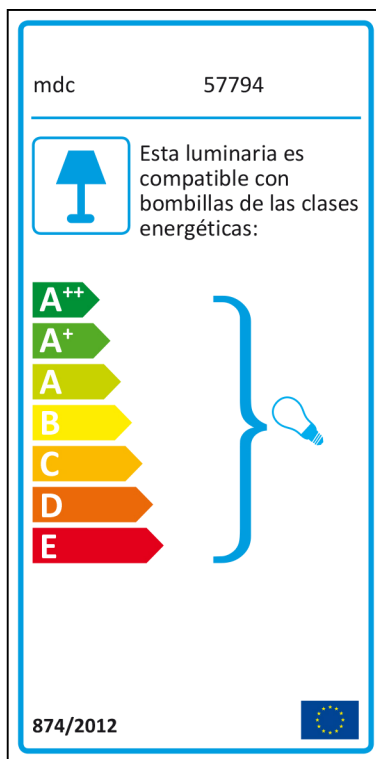

ENERGY LABEL

ISSUE NUMBER 1

Bulgarian

Czech

Danish

German

Greek

English

Spanish

Estonian

 Sellesse valgustisse saab panna järgmiste energiklasside lampe:

A⁺⁺
A⁺
A
B
C
D
E

mdc 57794 874/2012 

mdc 57794

 Sellesse valgustisse saab panna järgmiste energiklasside lampe:

A⁺⁺
A⁺
A
B
C
D
E