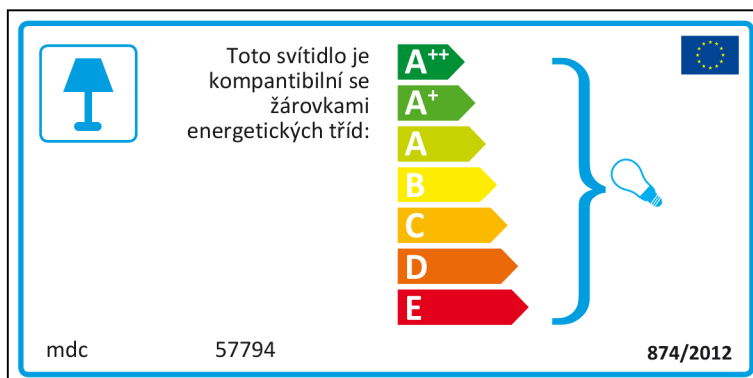

ENERGY LABEL

ISSUE NUMBER 1

Bulgarian

Czech

Danish

German

Greek

English

Spanish

Estonian

 Sellesse valgustisse saab panna järgmiste energiklasside lampe:

A⁺⁺
A⁺
A
B
C
D
E

mdc 57794 874/2012 

mdc 57794

 Sellesse valgustisse saab panna järgmiste energiklasside lampe:

A⁺⁺
A⁺
A
B
C
D
E