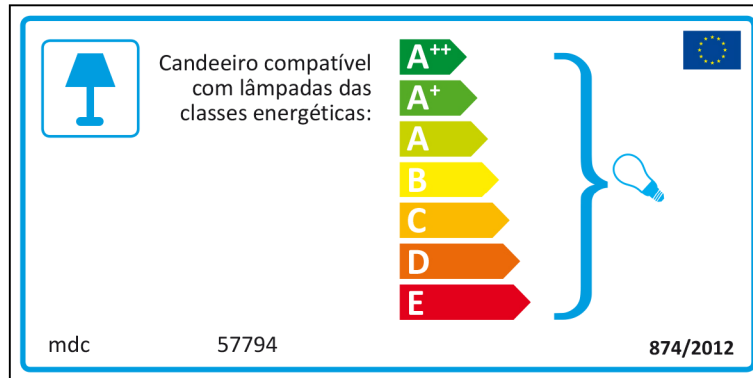

Šviestuvą galima naudoti su šių energijos klasių lemputėmis:

A⁺⁺
A⁺
A
B
C
D
E

874/2012

Latvian

Maltese

Dutch

 In deze armatuur passen lampen van energieklassen:

- A⁺⁺
- A⁺
- A
- B
- C
- D
- E

mdc 57794   874/2012

mdc 57794

 In deze armatuur passen lampen van energieklassen:

- A⁺⁺
- A⁺
- A
- B
- C
- D
- E

874/2012 

Polish

Portuguese

Romanian

Slovak

Slovenian

 Ta svetilka je združljiva s sijalkami naslednjih energijskih razredov:

A⁺⁺
A⁺
A
B
C
D
E

mdc 57794 874/2012

mdc 57794

 Ta svetilka je združljiva s sijalkami naslednjih energijskih razredov: