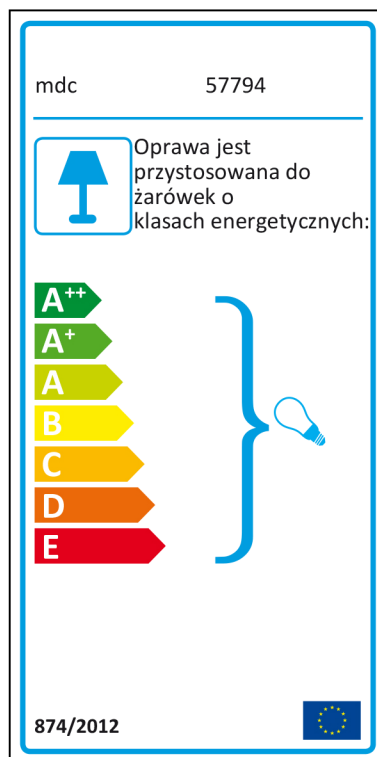

A⁺⁺
A⁺
A
B
C
D
E

874/2012 

Hungarian

A lámpatest a következő energiasztályú égőkkel tud működni:

A++
A+
A
B
C
D
E

mdc 57794 874/2012

mdc 57794

A lámpatest a következő energiasztályú égőkkel tud működni:

A++
A+
A
B
C
D
E

874/2012

Italian

Lithuanian

Šviestuvą galima naudoti su šių energijos klasių lemputėmis:

A⁺⁺
A⁺
A
B
C
D
E

mdc 57794 874/2012

mdc 57794

Šviestuvą galima naudoti su šių energijos klasių lemputėmis:

A⁺⁺
A⁺
A
B
C
D
E

874/2012

Latvian

Maltese

Dutch

 In deze armatuur passen lampen van energieklassen:

- A⁺⁺
- A⁺
- A
- B
- C
- D
- E

mdc 57794   874/2012

mdc 57794

 In deze armatuur passen lampen van energieklassen:

- A⁺⁺
- A⁺
- A
- B
- C
- D
- E

874/2012 

Polish

Portuguese

Romanian