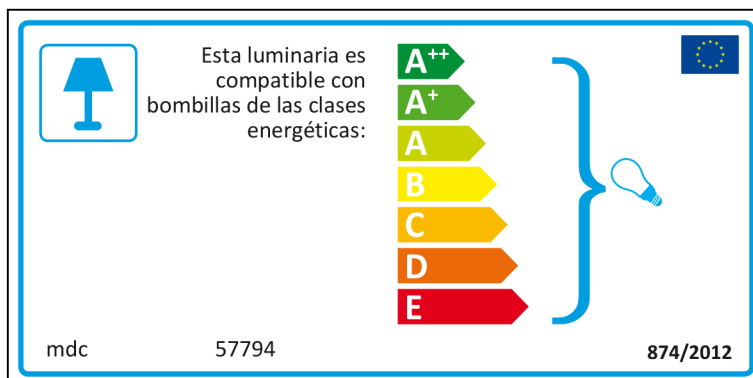

ENERGY LABEL

ISSUE NUMBER 1

Bulgarian

Czech

Danish

German

Greek

English

Spanish

Estonian

 Sellesse valgustisse saab panna järgmiste energiklasside lampe:

A⁺⁺
A⁺
A
B
C
D
E

mdc 57794 874/2012 

mdc 57794

 Sellesse valgustisse saab panna järgmiste energiklasside lampe:

A⁺⁺
A⁺
A
B
C
D
E