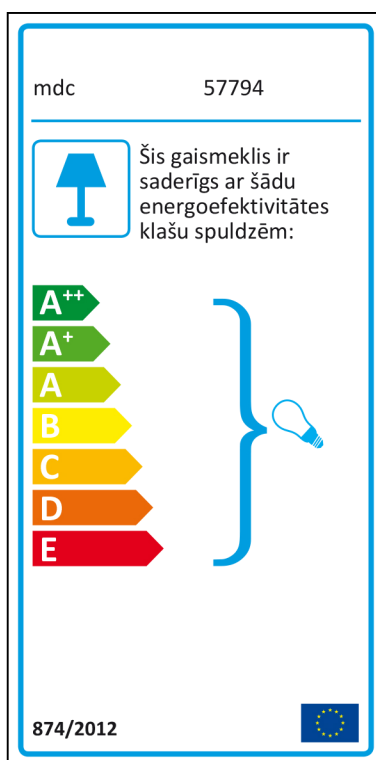

A++
A+
A
B
C
D
E

874/2012

French

 Ce luminaire est compatible avec des ampoules des classes énergétiques:

A⁺⁺
A⁺
A
B
C
D
E

mdc 57794  874/2012

mdc 57794

 Ce luminaire est compatible avec des ampoules des classes énergétiques

A⁺⁺
A⁺
A
B
C
D
E

874/2012 

Hungarian

A lámpatest a következő energiasztályú égőkkel tud működni:

A++
A+
A
B
C
D
E

mdc 57794 874/2012

mdc 57794

A lámpatest a következő energiasztályú égőkkel tud működni:

A++
A+
A
B
C
D
E

874/2012

Italian

Lithuanian

Šviestuvą galima naudoti su šių energijos klasių lemputėmis:

A⁺⁺
A⁺
A
B
C
D
E

mdc 57794 874/2012

mdc 57794

Šviestuvą galima naudoti su šių energijos klasių lemputėmis:

A⁺⁺
A⁺
A
B
C
D
E

874/2012

Latvian

Maltese

Dutch

 In deze armatuur passen lampen van energieklassen:

- A⁺⁺
- A⁺
- A
- B
- C
- D
- E