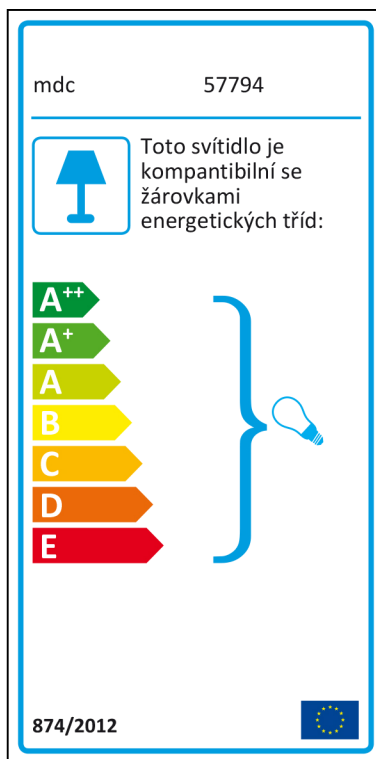

ENERGY LABEL

ISSUE NUMBER 1

Bulgarian

Czech

Danish

German

Greek

English

Spanish

Estonian

 Sellesse valgustisse saab panna järgmiste energiklasside lampe:

A⁺⁺
A⁺
A
B
C
D
E

mdc 57794 874/2012 

mdc 57794

 Sellesse valgustisse saab panna järgmiste energiklasside lampe:

A⁺⁺
A⁺
A
B
C
D
E