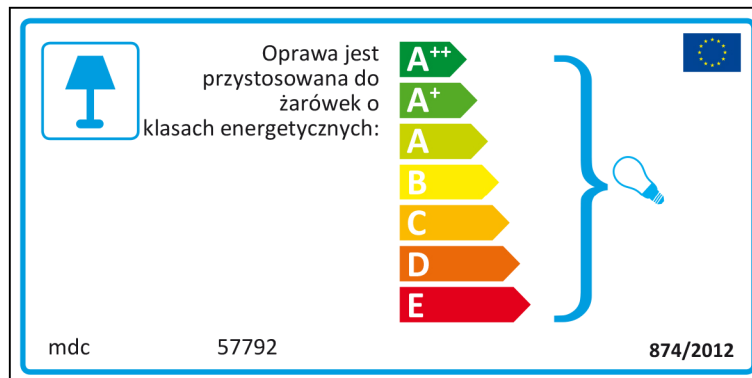

 Esta luminaria es compatible con bombillas de las clases energéticas:

A⁺⁺
A⁺
A
B
C
D
E

mdc 57792 874/2012 

mdc 57792

 Esta luminaria es compatible con bombillas de las clases energéticas:

A⁺⁺
A⁺
A
B
C
D
E

A++
A+
A
B
C
D
E

874/2012

Italian

Lithuanian

Latvian

Maltese

Dutch

 In deze armatuur passen lampen van energieklassen:

- A⁺⁺
- A⁺
- A
- B
- C
- D
- E

mdc 57792   874/2012

mdc 57792

 In deze armatuur passen lampen van energieklassen:

- A⁺⁺
- A⁺
- A
- B
- C
- D
- E

874/2012 

Polish

Portuguese

Romanian

 Acest corp de iluminat este compatibil cu becurile din clasele energetice:

A⁺⁺
A⁺
A
B
C
D
E

mdc 57792 874/2012

mdc 57792

 Acest corp de iluminat este compatibil cu becurile din clasele energetice: