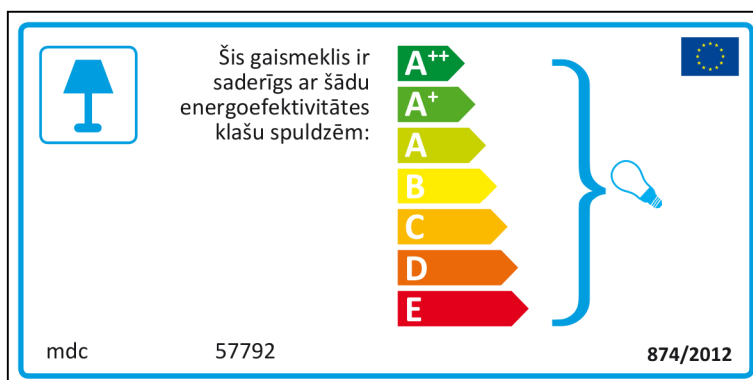

A⁺⁺
A⁺
A
B
C
D
E

874/2012 

French

 Ce luminaire est compatible avec des ampoules des classes énergétiques:

A⁺⁺
A⁺
A
B
C
D
E

mdc 57792  874/2012

mdc 57792

 Ce luminaire est compatible avec des ampoules des classes énergétiques

A⁺⁺
A⁺
A
B
C
D
E

874/2012 

Hungarian

A lámpatest a következő energiasztályú égőkkel tud működni:

A++
A+
A
B
C
D
E

mdc 57792 874/2012

mdc 57792

A lámpatest a következő energiasztályú égőkkel tud működni:

A++
A+
A
B
C
D
E

874/2012

Italian

Lithuanian

Latvian

Maltese

Dutch

 In deze armatuur passen lampen van energieklassen:

- A⁺⁺
- A⁺
- A
- B
- C
- D
- E

mdc 57792   874/2012

mdc 57792

 In deze armatuur passen lampen van energieklassen:

- A⁺⁺
- A⁺
- A
- B
- C
- D
- E

874/2012 

Polish

Portuguese