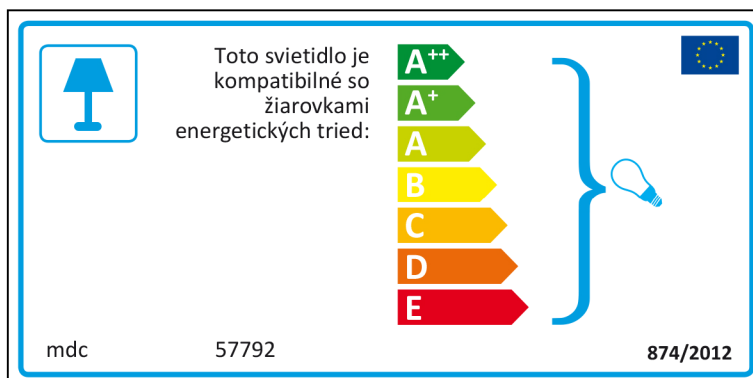

 Esta luminaria es compatible con bombillas de las clases energéticas:

A⁺⁺
A⁺
A
B
C
D
E

mdc 57792 874/2012 

mdc 57792

 Esta luminaria es compatible con bombillas de las clases energéticas:

A⁺⁺
A⁺
A
B
C
D
E

- A⁺⁺
- A⁺
- A
- B
- C
- D
- E

mdc 57792   874/2012

mdc 57792

 In deze armatuur passen lampen van energieklassen:

- A⁺⁺
- A⁺
- A
- B
- C
- D
- E

874/2012 

Polish

Portuguese

Romanian

 Acest corp de iluminat este compatibil cu becurile din clasele energetice:

A⁺⁺
A⁺
A
B
C
D
E

mdc 57792 874/2012

mdc 57792

 Acest corp de iluminat este compatibil cu becurile din clasele energetice:

A⁺⁺
A⁺
A
B
C
D
E

874/2012

Slovak

Slovenian

 Ta svetilka je združljiva s sijalkami naslednjih energijskih razredov:

A⁺⁺
A⁺
A
B
C
D
E

mdc 57792 874/2012

mdc 57792