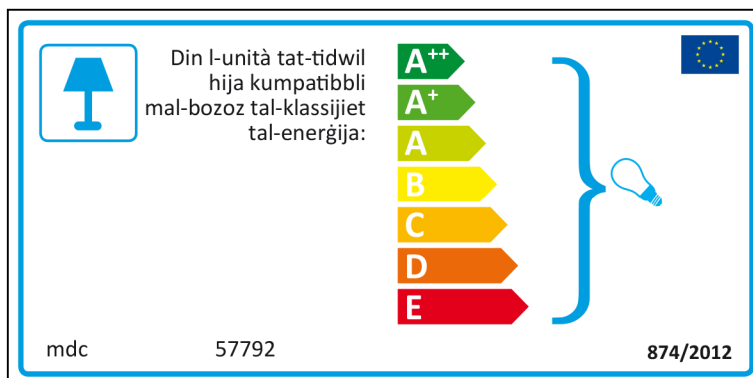

A⁺⁺
A⁺
A
B
C
D
E

874/2012 

French

 Ce luminaire est compatible avec des ampoules des classes énergétiques:

A⁺⁺
A⁺
A
B
C
D
E

mdc 57792  874/2012

mdc 57792

 Ce luminaire est compatible avec des ampoules des classes énergétiques

A⁺⁺
A⁺
A
B
C
D
E

874/2012 

Hungarian

A lámpatest a következő energiasztályú égőkkel tud működni:

A++
A+
A
B
C
D
E

mdc 57792 874/2012

mdc 57792

A lámpatest a következő energiasztályú égőkkel tud működni:

A++
A+
A
B
C
D
E

874/2012

Italian

Lithuanian

Latvian

Maltese

Dutch

 In deze armatuur passen lampen van energieklassen:

- A⁺⁺
- A⁺
- A
- B
- C
- D
- E

mdc 57792   874/2012

mdc 57792

 In deze armatuur passen lampen van energieklassen:

- A⁺⁺
- A⁺
- A
- B
- C
- D
- E

874/2012 

Polish

Portuguese