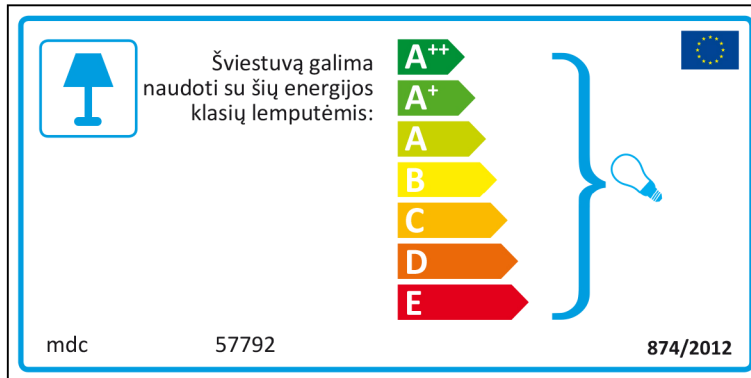

A⁺⁺
A⁺
A
B
C
D
E

874/2012 

French

 Ce luminaire est compatible avec des ampoules des classes énergétiques:

A⁺⁺
A⁺
A
B
C
D
E

mdc 57792  874/2012

mdc 57792

 Ce luminaire est compatible avec des ampoules des classes énergétiques

A⁺⁺
A⁺
A
B
C
D
E

874/2012 

Hungarian

A lámpatest a következő energiasztályú égőkkel tud működni:

A++
A+
A
B
C
D
E

mdc 57792 874/2012

mdc 57792

A lámpatest a következő energiasztályú égőkkel tud működni:

A++
A+
A
B
C
D
E

874/2012

Italian

Lithuanian

Latvian

Maltese

Dutch

 In deze armatuur passen lampen van energieklassen: