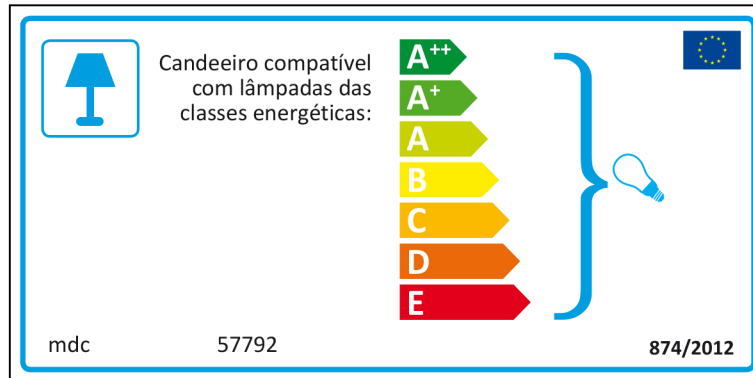

A++
A+
A
B
C
D
E

874/2012

Italian

Lithuanian

Latvian

Maltese

Dutch

 In deze armatuur passen lampen van energieklassen:

- A⁺⁺
- A⁺
- A
- B
- C
- D
- E

mdc 57792   874/2012

mdc 57792

 In deze armatuur passen lampen van energieklassen:

- A⁺⁺
- A⁺
- A
- B
- C
- D
- E

874/2012 

Polish

Portuguese

Romanian

 Acest corp de iluminat este compatibil cu becurile din clasele energetice:

A⁺⁺
A⁺
A
B
C
D
E

mdc 57792 874/2012

mdc 57792

 Acest corp de iluminat este compatibil cu becurile din clasele energetice: