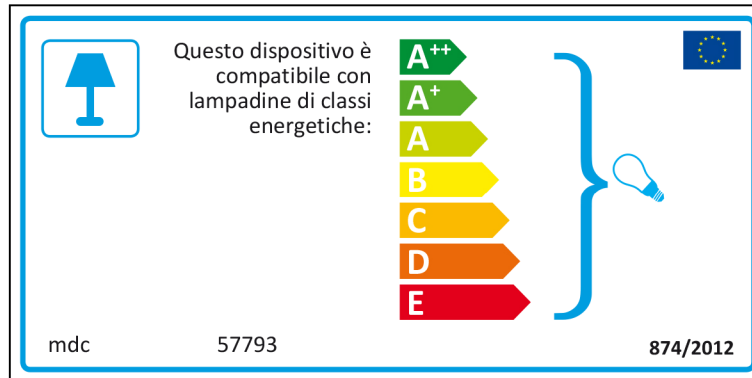

 Esta luminaria es compatible con bombillas de las clases energéticas:

A⁺⁺
A⁺
A
B
C
D
E

mdc 57793  874/2012

mdc 57793

 Esta luminaria es compatible con bombillas de las clases energéticas:

A⁺⁺
A⁺
A
B
C
D
E

A⁺⁺
A⁺
A
B
C
D
E

874/2012

French

 Ce luminaire est compatible avec des ampoules des classes énergétiques:

A⁺⁺
A⁺
A
B
C
D
E

mdc 57793 874/2012 

mdc 57793

 Ce luminaire est compatible avec des ampoules des classes énergétiques

A⁺⁺
A⁺
A
B
C
D
E

874/2012 

Hungarian

A lámpatest a következő energiasztályú égőkkel tud működni:

A++
A+
A
B
C
D
E

mdc 57793 874/2012

mdc 57793

A lámpatest a következő energiasztályú égőkkel tud működni:

A++
A+
A
B
C
D
E

874/2012

Italian

Lithuanian

 Šviestuvą galima naudoti su šių energijos klasių lemputėmis:

A⁺⁺
A⁺
A
B
C
D
E

mdc 57793 874/2012 

mdc 57793