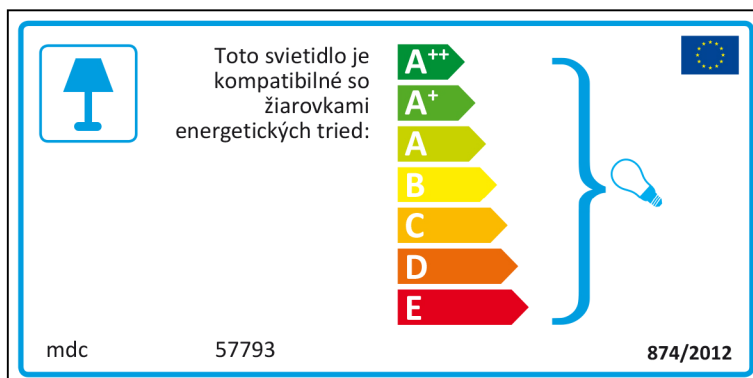

Šis gaismeklis ir saderīgs ar šādu energoefektivitātes klašu spuldzēm:

A⁺⁺
A⁺
A
B
C
D
E

874/2012

Maltese

Dutch

 In deze armatuur passen lampen van energieklassen:

- A⁺⁺
- A⁺
- A
- B
- C
- D
- E

mdc 57793   874/2012

mdc 57793

 In deze armatuur passen lampen van energieklassen:

- A⁺⁺
- A⁺
- A
- B
- C
- D
- E

874/2012 

Polish

Portuguese

 Candeeiro compatível com lâmpadas das classes energéticas:

A++
A+
A
B
C
D
E

mdc 57793 874/2012

mdc 57793

 Candeeiro compatível com lâmpadas das classes energéticas:

A++
A+
A
B
C
D
E

874/2012

Romanian

Slovak

Slovenian

 Ta svetilka je združljiva s sijalkami naslednjih energijskih razredov:

A⁺⁺
A⁺
A
B
C
D
E

mdc 57793 874/2012 

mdc 57793

 Ta svetilka je združljiva s sijalkami naslednjih energijskih razredov:

A⁺⁺
A⁺
A
B
C
D
E