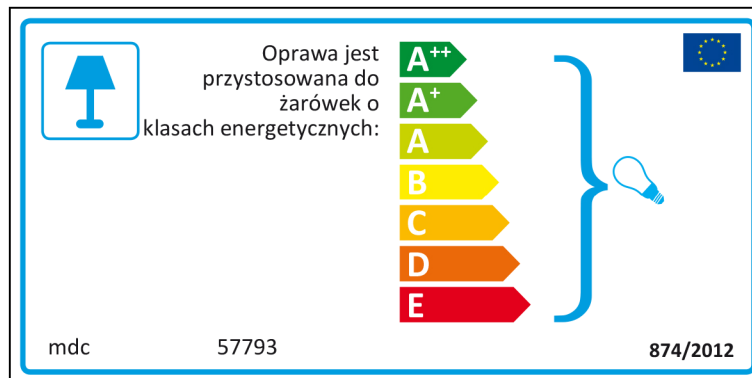

A++
A+
A
B
C
D
E

874/2012

Italian

Lithuanian

 Šviestuvą galima naudoti su šių energijos klasių lemputėmis:

A⁺⁺
A⁺
A
B
C
D
E

mdc 57793 874/2012 

mdc 57793

 Šviestuvą galima naudoti su šių energijos klasių lemputėmis:

A⁺⁺
A⁺
A
B
C
D
E

874/2012 

Latvian

Šis gaismeklis ir saderīgs ar šādu energoefektivitātes klašu spuldzēm:

A⁺⁺
A⁺
A
B
C
D
E

mdc 57793 874/2012

mdc 57793

Šis gaismeklis ir saderīgs ar šādu energoefektivitātes klašu spuldzēm:

A⁺⁺
A⁺
A
B
C
D
E

874/2012

Maltese

Dutch

 In deze armatuur passen lampen van energieklassen:

- A⁺⁺
- A⁺
- A
- B
- C
- D
- E

mdc 57793   874/2012

mdc 57793

 In deze armatuur passen lampen van energieklassen:

- A⁺⁺
- A⁺
- A
- B
- C
- D
- E

874/2012 

Polish

Portuguese

 Candeeiro compatível com lâmpadas das classes energéticas:

A++
A+
A
B
C
D
E