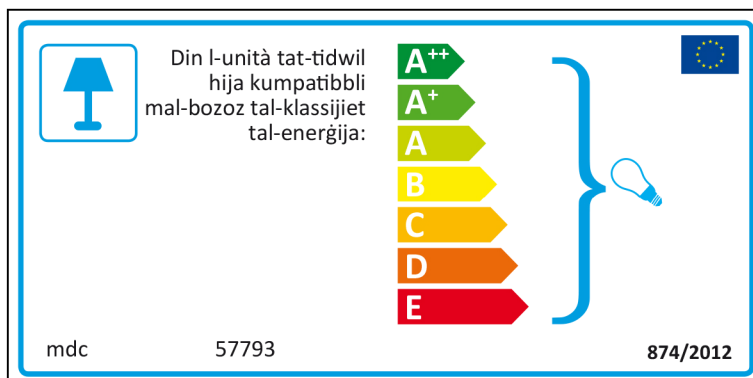

A++
A+
A
B
C
D
E

874/2012

Italian

Lithuanian

 Šviestuvą galima naudoti su šių energijos klasių lemputėmis:

A⁺⁺
A⁺
A
B
C
D
E

mdc 57793 874/2012 

mdc 57793

 Šviestuvą galima naudoti su šių energijos klasių lemputėmis:

A⁺⁺
A⁺
A
B
C
D
E

874/2012 

Latvian

Šis gaismeklis ir saderīgs ar šādu energoefektivitātes klašu spuldzēm:

A⁺⁺
A⁺
A
B
C
D
E

mdc 57793 874/2012

mdc 57793

Šis gaismeklis ir saderīgs ar šādu energoefektivitātes klašu spuldzēm:

A⁺⁺
A⁺
A
B
C
D
E

874/2012

Maltese

Dutch

 In deze armatuur passen lampen van energieklassen:

- A⁺⁺
- A⁺
- A
- B
- C
- D
- E

mdc 57793   874/2012