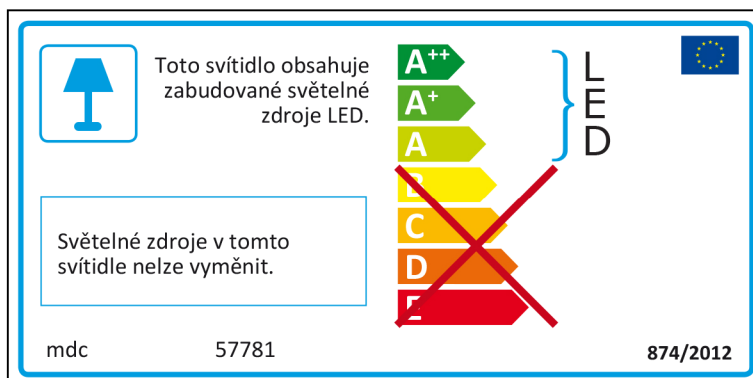

ENERGY LABEL

ISSUE NUMBER 1

Bulgarian

 Това осветително тяло съдържа вградени светодиодни лампи.

Лампите в осветителното тяло не могат да бъдат сменяни.

mdc 57781

 } LED

 874/2012

mdc 57781

 Това осветително тяло съдържа вградени светодиодни лампи.

 } LED

Лампите в осветителното тяло не могат да бъдат сменяни.

874/2012 

Czech

Danish

German

 Diese Leuchte enthält eingebaute LED-Lampen.

Die Lampen können in der Leuchte nicht ausgetauscht werden.

A++
A+
A
~~B~~
~~C~~
~~D~~
~~E~~

} LED

mdc 57781 874/2012

mdc 57781

 Diese Leuchte enthält eingebaute LED-Lampen.