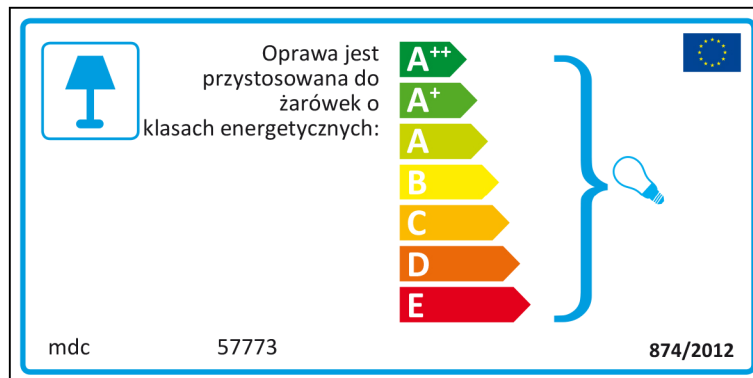

 Šviestuvą galima naudoti su šių energijos klasių lemputėmis:

A⁺⁺
A⁺
A
B
C
D
E

874/2012 

Latvian

Šis gaismeklis ir saderīgs ar šādu energoefektivitātes klašu spuldzēm:

A⁺⁺
A⁺
A
B
C
D
E

mdc 57773  874/2012

mdc 57773

Šis gaismeklis ir saderīgs ar šādu energoefektivitātes klašu spuldzēm:

A⁺⁺
A⁺
A
B
C
D
E

874/2012 

Maltese

Dutch

 In deze armatuur passen lampen van energieklassen:

- A⁺⁺
- A⁺
- A
- B
- C
- D
- E

mdc 57773   874/2012

mdc 57773

 In deze armatuur passen lampen van energieklassen:

- A⁺⁺
- A⁺
- A
- B
- C
- D
- E

874/2012 

Polish

Portuguese

 Candeeiro compatível com lâmpadas das classes energéticas:

A++
A+
A
B
C
D
E