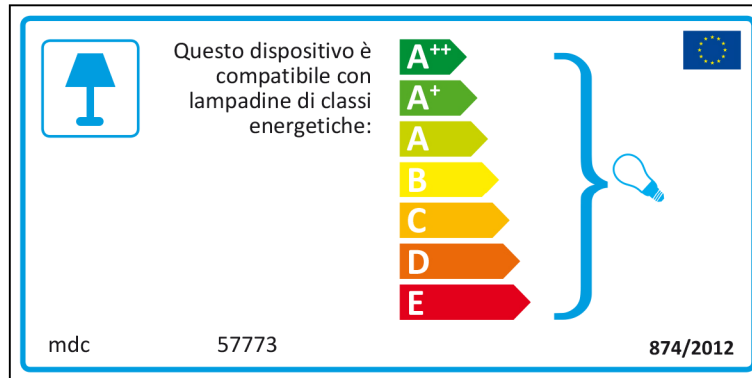

A⁺⁺
A⁺
A
B
C
D
E

874/2012 

French

 Ce luminaire est compatible avec des ampoules des classes énergétiques:

A⁺⁺
A⁺
A
B
C
D
E

mdc 57773  874/2012

mdc 57773

 Ce luminaire est compatible avec des ampoules des classes énergétiques

A⁺⁺
A⁺
A
B
C
D
E

874/2012 

Hungarian

 A lámpatest a következő energiasztályú égőkkel tud működni:

A++
A+
A
B
C
D
E

mdc 57773 874/2012 

mdc 57773

 A lámpatest a következő energiasztályú égőkkel tud működni:

A++
A+
A
B
C
D
E

874/2012 

Italian

Lithuanian

 Šviestuvą galima naudoti su šių energijos klasių lemputėmis:

A⁺⁺
A⁺
A
B
C
D
E

mdc 57773 874/2012 

mdc 57773