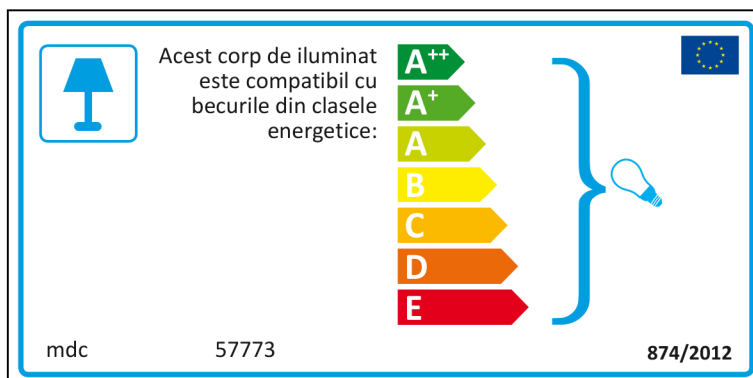

Šis gaismeklis ir saderīgs ar šādu energoefektivitātes klašu spuldzēm:

A⁺⁺
A⁺
A
B
C
D
E

874/2012 

Maltese

Dutch

 In deze armatuur passen lampen van energieklassen:

- A⁺⁺
- A⁺
- A
- B
- C
- D
- E

mdc 57773   874/2012

mdc 57773

 In deze armatuur passen lampen van energieklassen:

- A⁺⁺
- A⁺
- A
- B
- C
- D
- E

874/2012 

Polish

Portuguese

 Candeeiro compatível com lâmpadas das classes energéticas:

A++
A+
A
B
C
D
E

mdc 57773 874/2012 

mdc 57773

 Candeeiro compatível com lâmpadas das classes energéticas:

A++
A+
A
B
C
D
E

874/2012 

Romanian

Slovak

Slovenian

 Ta svetilka je združljiva s sijalkami naslednjih energijskih razredov:

A⁺⁺
A⁺
A
B
C
D
E

mdc 57773 874/2012

mdc 57773

 Ta svetilka je združljiva s sijalkami naslednjih energijskih razredov:

A⁺⁺
A⁺
A
B
C
D
E