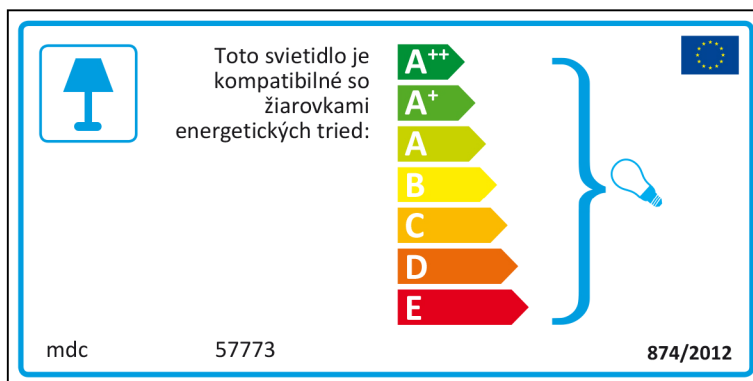

Šis gaismeklis ir saderīgs ar šādu energoefektivitātes klašu spuldzēm:

A⁺⁺
A⁺
A
B
C
D
E

874/2012 

Maltese

Dutch

 In deze armatuur passen lampen van energieklassen:

- A⁺⁺
- A⁺
- A
- B
- C
- D
- E

mdc 57773   874/2012

mdc 57773

 In deze armatuur passen lampen van energieklassen:

- A⁺⁺
- A⁺
- A
- B
- C
- D
- E

874/2012 

Polish

Portuguese

 Candeeiro compatível com lâmpadas das classes energéticas:

A++
A+
A
B
C
D
E

mdc 57773 874/2012 

mdc 57773

 Candeeiro compatível com lâmpadas das classes energéticas:

A++
A+
A
B
C
D
E

874/2012 

Romanian

Slovak

Slovenian

 Ta svetilka je združljiva s sijalkami naslednjih energijskih razredov:

A⁺⁺
A⁺
A
B
C
D
E

mdc 57773 874/2012

mdc 57773

 Ta svetilka je združljiva s sijalkami naslednjih energijskih razredov:

A⁺⁺
A⁺
A
B
C
D
E