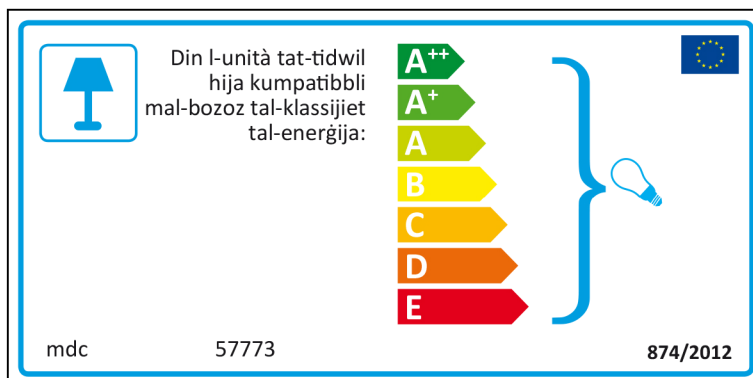

A++
A+
A
B
C
D
E

874/2012 

Italian

Lithuanian

 Šviestuvą galima naudoti su šių energijos klasių lemputėmis:

A⁺⁺
A⁺
A
B
C
D
E

mdc 57773 874/2012 

mdc 57773

 Šviestuvą galima naudoti su šių energijos klasių lemputėmis:

A⁺⁺
A⁺
A
B
C
D
E

874/2012 

Latvian

Šis gaismeklis ir saderīgs ar šādu energoefektivitātes klašu spuldzēm:

A⁺⁺
A⁺
A
B
C
D
E

mdc 57773  874/2012

mdc 57773

Šis gaismeklis ir saderīgs ar šādu energoefektivitātes klašu spuldzēm:

A⁺⁺
A⁺
A
B
C
D
E

874/2012 

Maltese

Dutch

 In deze armatuur passen lampen van energieklassen:

- A⁺⁺
- A⁺
- A
- B
- C
- D
- E

mdc 57773   874/2012