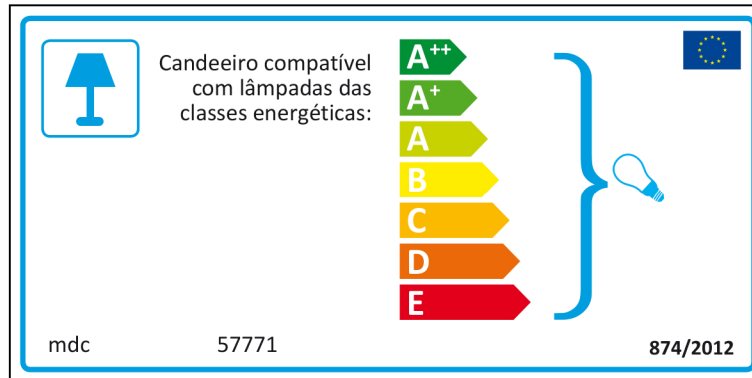

mdc 57771

Šis gaismeklis ir saderīgs ar šādu energoefektivitātes klašu spuldzēm:

A⁺⁺
A⁺
A
B
C
D
E

874/2012

Maltese

 Din l-unità tat-tidwil
hija kumpatibbli
mal-bozoz tal-klassijiet
tal-enerġija:

A⁺⁺
A⁺
A
B
C
D
E

mdc 57771  874/2012

mdc 57771

 Din l-unità tat-tidwil
hija kumpatibbli
mal-bozoz tal-klassijiet
tal-enerġija:

A⁺⁺
A⁺
A
B
C
D
E

874/2012 

Dutch

Polish

Portuguese

Romanian

 Acest corp de iluminat este compatibil cu becurile din clasele energetice:

A⁺⁺
A⁺
A
B
C
D
E

mdc 57771  874/2012

mdc 57771

 Acest corp de iluminat este compatibil cu becurile din clasele energetice: