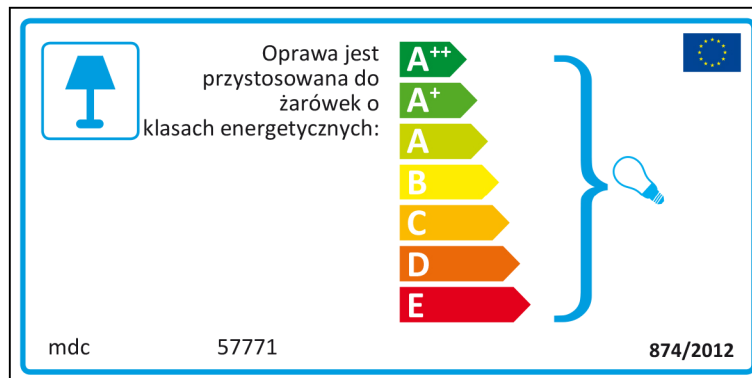

mdc 57771

Šis gaismeklis ir saderīgs ar šādu energoefektivitātes klašu spuldzēm:

A⁺⁺
A⁺
A
B
C
D
E

874/2012

Maltese

 Din l-unità tat-tidwil
hija kumpatibbli
mal-bozoz tal-klassijiet
tal-enerġija:

A⁺⁺
A⁺
A
B
C
D
E

mdc 57771  874/2012

mdc 57771

 Din l-unità tat-tidwil
hija kumpatibbli
mal-bozoz tal-klassijiet
tal-enerġija:

A⁺⁺
A⁺
A
B
C
D
E

874/2012 

Dutch

Polish

Portuguese

Romanian

 Acest corp de iluminat este compatibil cu becurile din clasele energetice:

A⁺⁺
A⁺
A
B
C
D
E

mdc 57771  874/2012

mdc 57771

 Acest corp de iluminat este compatibil cu becurile din clasele energetice: