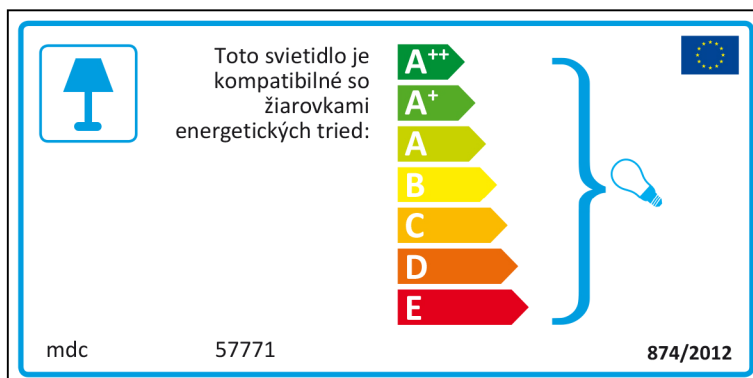

Romanian

 Acest corp de iluminat este compatibil cu becurile din clasele energetice:

A⁺⁺
A⁺
A
B
C
D
E

mdc 57771  874/2012

mdc 57771

 Acest corp de iluminat este compatibil cu becurile din clasele energetice:

A⁺⁺
A⁺
A
B
C
D
E

874/2012 

Slovak

Slovenian

 Ta svetilka je združljiva s sijalkami naslednjih energijskih razredov:

A⁺⁺
A⁺
A
B
C
D
E

mdc 57771  874/2012

mdc 57771