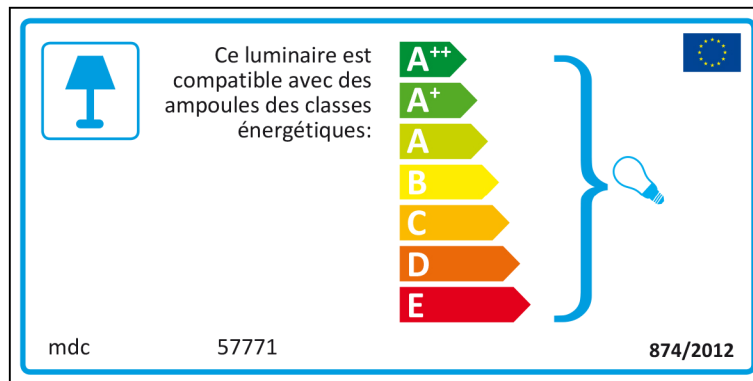

 Esta luminaria es compatible con bombillas de las clases energéticas:

A⁺⁺
A⁺
A
B
C
D
E

mdc 57771  874/2012

mdc 57771

 Esta luminaria es compatible con bombillas de las clases energéticas:

A⁺⁺
A⁺
A
B
C
D
E

874/2012 

Finnish

 Valaisimissa voidaan käyttää seuraaviin energialuokkiin kuuluvia lamppeja:

A⁺⁺
A⁺
A
B
C
D
E

mdc 57771  874/2012

mdc 57771

 Valaisimissa voidaan käyttää seuraaviin energialuokkiin kuuluvia lamppeja:

A⁺⁺
A⁺
A
B
C
D
E

874/2012 

French

Hungarian

A lámpatest a következő energiasztályú égőkkel tud működni:

A++
A+
A
B
C
D
E

mdc 57771 874/2012

mdc 57771

A lámpatest a következő energiasztályú égőkkel tud működni:

A++
A+
A
B
C
D
E

874/2012

Italian

Lithuanian

 Šviestuvą galima naudoti su šių energijos klasių lemputėmis:

A⁺⁺
A⁺
A
B
C
D
E

mdc 57771 874/2012 