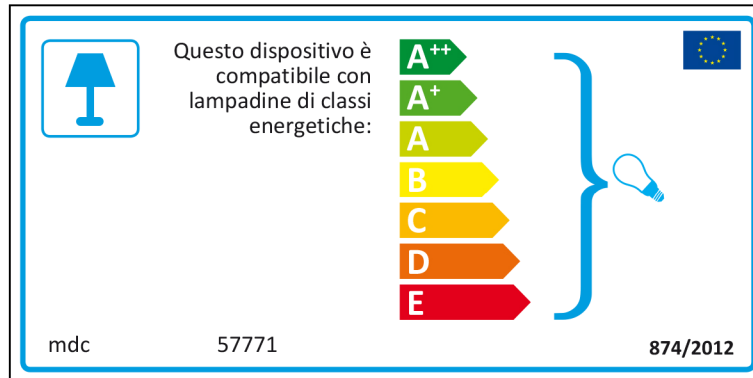

 Esta luminaria es compatible con bombillas de las clases energéticas:

A⁺⁺
A⁺
A
B
C
D
E

mdc 57771  874/2012

mdc 57771

 Esta luminaria es compatible con bombillas de las clases energéticas:

A⁺⁺
A⁺
A
B
C
D
E

874/2012 

Finnish

 Valaisimissa voidaan käyttää seuraaviin energialuokkiin kuuluvia lamppeja:

A⁺⁺
A⁺
A
B
C
D
E

mdc 57771  874/2012

mdc 57771

 Valaisimissa voidaan käyttää seuraaviin energialuokkiin kuuluvia lamppeja:

A⁺⁺
A⁺
A
B
C
D
E

874/2012 

French

Hungarian

A lámpatest a következő energiasztályú égőkkel tud működni:

A++
A+
A
B
C
D
E

mdc 57771 874/2012

mdc 57771

A lámpatest a következő energiasztályú égőkkel tud működni:

A++
A+
A
B
C
D
E

874/2012

Italian

Lithuanian

 Šviestuvą galima naudoti su šių energijos klasių lemputėmis:

A⁺⁺
A⁺
A
B
C
D
E

mdc 57771 874/2012 