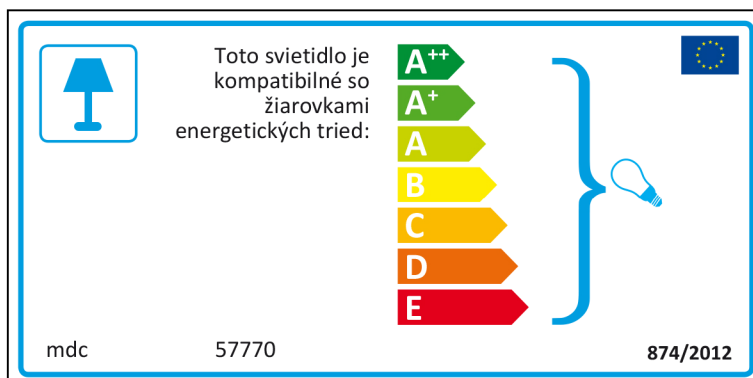

 Din l-unità tat-tidwil
hija kumpatibbli
mal-bozoz tal-klassijiet
tal-enerġija:

A⁺⁺
A⁺
A
B
C
D
E

874/2012 

Dutch

Polish

 Oprawa jest przystosowana do żarówek o klasach energetycznych:

A++
A+
A
B
C
D
E

mdc 57770  874/2012

mdc 57770

 Oprawa jest przystosowana do żarówek o klasach energetycznych:

A++
A+
A
B
C
D
E

874/2012 

Portuguese

Romanian

 Acest corp de iluminat este compatibil cu becurile din clasele energetice:

A⁺⁺
A⁺
A
B
C
D
E

mdc 5770 874/2012

mdc 5770

 Acest corp de iluminat este compatibil cu becurile din clasele energetice:

A⁺⁺
A⁺
A
B
C
D
E

874/2012 

Slovak

Slovenian

Swedish

 I denna ljusarmatur kan lampor i följande energiklasser användas:

A⁺⁺
A⁺
A
B
C
D
E

mdc 57770 874/2012

mdc 57770

 I denna ljusarmatur kan lampor i följande energiklasser användas:

A⁺⁺
A⁺
A
B
C
D
E

874/2012