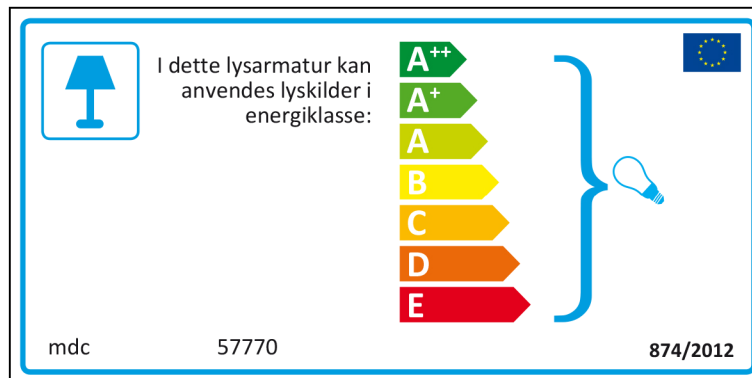

ENERGY LABEL

ISSUE NUMBER 1

Bulgarian

Czech

Danish

German

Greek

English

Spanish

 Esta luminaria es compatible con bombillas de las clases energéticas:

A⁺⁺
A⁺
A
B
C
D
E

mdc 57770  874/2012

mdc 57770

 Esta luminaria es compatible con bombillas de las clases energéticas:

A⁺⁺
A⁺
A
B
C
D
E