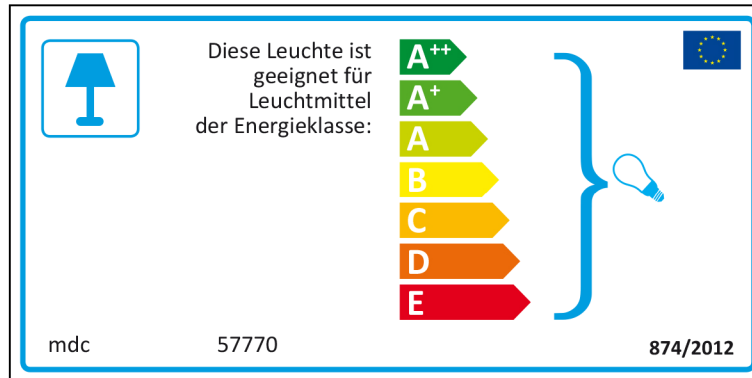

ENERGY LABEL

ISSUE NUMBER 1

Bulgarian

Czech

Danish

German

Greek

English

Spanish

 Esta luminaria es compatible con bombillas de las clases energéticas:

A⁺⁺
A⁺
A
B
C
D
E

mdc 57770  874/2012

mdc 57770

 Esta luminaria es compatible con bombillas de las clases energéticas:

A⁺⁺
A⁺
A
B
C
D
E