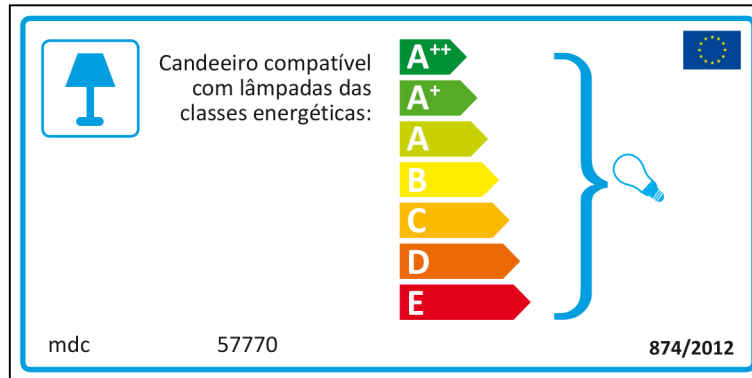

 Din l-unità tat-tidwil
hija kumpatibbli
mal-bozoz tal-klassijiet
tal-enerġija:

A⁺⁺
A⁺
A
B
C
D
E

874/2012 

Dutch

Polish

 Oprawa jest przystosowana do żarówek o klasach energetycznych:

A++
A+
A
B
C
D
E

mdc 57770  874/2012

mdc 57770

 Oprawa jest przystosowana do żarówek o klasach energetycznych:

A++
A+
A
B
C
D
E

874/2012 

Portuguese

Romanian

 Acest corp de iluminat este compatibil cu becurile din clasele energetice:

A⁺⁺
A⁺
A
B
C
D
E