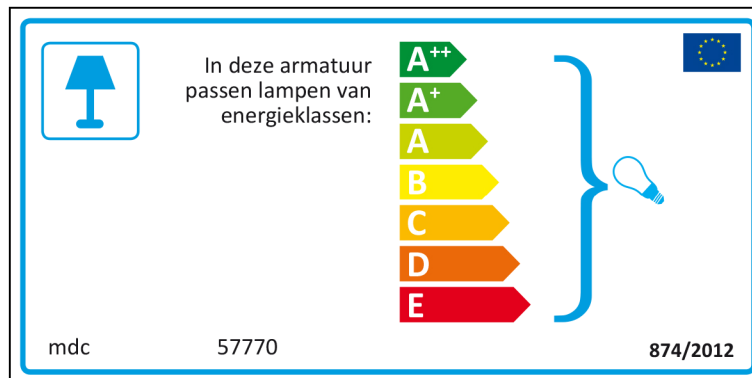

A++
A+
A
B
C
D
E

874/2012 

Lithuanian

 Šviestuvą galima naudoti su šių energijos klasių lemputėmis:

A⁺⁺
A⁺
A
B
C
D
E

mdc 5770 874/2012 

mdc 5770

 Šviestuvą galima naudoti su šių energijos klasių lemputėmis:

 Din l-unità tat-tidwil
hija kumpatibbli
mal-bozoz tal-klassijiet
tal-enerġija:

A⁺⁺
A⁺
A
B
C
D
E

874/2012 

Dutch

Polish

 Oprawa jest przystosowana do żarówek o klasach energetycznych:

A++
A+
A
B
C
D
E

mdc 57770  874/2012