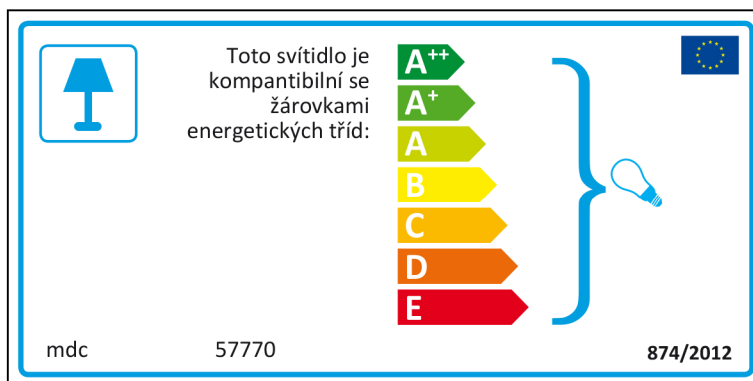

ENERGY LABEL

ISSUE NUMBER 1

Bulgarian

Czech

Danish

German

Greek

English

Spanish

 Esta luminaria es compatible con bombillas de las clases energéticas:

A⁺⁺
A⁺
A
B
C
D
E

mdc 57770  874/2012

mdc 57770

 Esta luminaria es compatible con bombillas de las clases energéticas:

A⁺⁺
A⁺
A
B
C
D
E