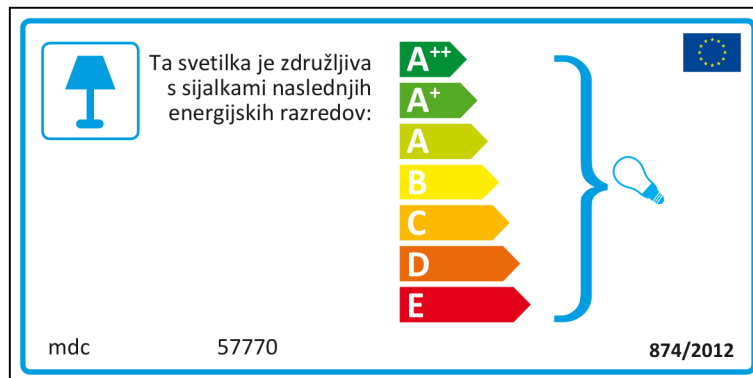

 Din l-unità tat-tidwil
hija kumpatibbli
mal-bozoz tal-klassijiet
tal-enerġija:

A⁺⁺
A⁺
A
B
C
D
E

874/2012 

Dutch

Polish

 Oprawa jest przystosowana do żarówek o klasach energetycznych:

A++
A+
A
B
C
D
E

mdc 57770  874/2012

mdc 57770

 Oprawa jest przystosowana do żarówek o klasach energetycznych:

A++
A+
A
B
C
D
E

874/2012 

Portuguese

Romanian

 Acest corp de iluminat este compatibil cu becurile din clasele energetice:

A⁺⁺
A⁺
A
B
C
D
E

mdc 5770 874/2012

mdc 5770

 Acest corp de iluminat este compatibil cu becurile din clasele energetice:

A⁺⁺
A⁺
A
B
C
D
E

874/2012 

Slovak

Slovenian

Swedish

 I denna ljusarmatur kan lampor i följande energiklasser användas:

A⁺⁺
A⁺
A
B
C
D
E

mdc 57770 874/2012

mdc 57770

 I denna ljusarmatur kan lampor i följande energiklasser användas:

A⁺⁺
A⁺
A
B
C
D
E

874/2012