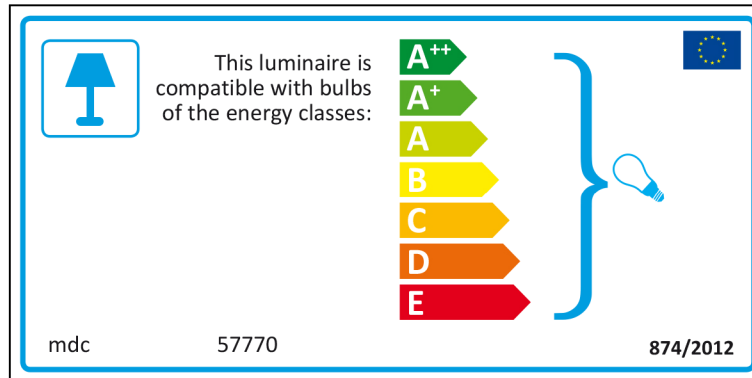

Spanish

 Esta luminaria es compatible con bombillas de las clases energéticas:

A⁺⁺
A⁺
A
B
C
D
E

mdc 57770  874/2012

mdc 57770

 Esta luminaria es compatible con bombillas de las clases energéticas:

A⁺⁺
A⁺
A
B
C
D
E