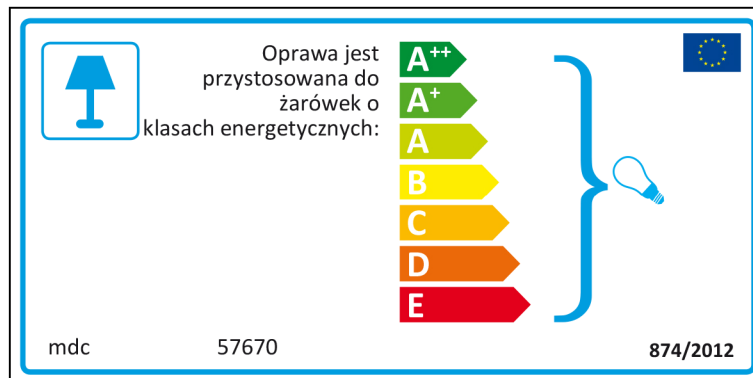

 Din l-unità tat-tidwil
hija kumpatibbli
mal-bozoz tal-klassijiet
tal-enerġija:

A⁺⁺
A⁺
A
B
C
D
E

874/2012 

Dutch

Polish

Portuguese

 Candeeiro compatível com lâmpadas das classes energéticas:

A++
A+
A
B
C
D
E

mdc 57670 874/2012

mdc 57670

 Candeeiro compatível com lâmpadas das classes energéticas:

A++
A+
A
B
C
D
E

874/2012

Romanian

 Acest corp de iluminat este compatibil cu becurile din clasele energetice:

A⁺⁺
A⁺
A
B
C
D
E