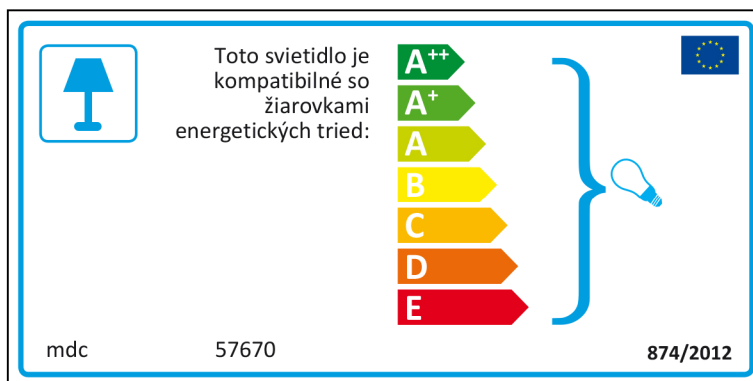

mdc 57670 874/2012

mdc 57670

 Candeeiro compatível com lâmpadas das classes energéticas:

A++
A+
A
B
C
D
E

874/2012

Romanian

 Acest corp de iluminat este compatibil cu becurile din clasele energetice:

A⁺⁺
A⁺
A
B
C
D
E

mdc 57670 874/2012

mdc 57670

 Acest corp de iluminat este compatibil cu becurile din clasele energetice:

A⁺⁺
A⁺
A
B
C
D
E

874/2012

Slovak

Slovenian

Swedish

 I denna ljusarmatur kan lampor i följande energiklasser användas:

A⁺⁺
A⁺
A
B
C
D
E

mdc 57670 874/2012

mdc 57670

 I denna ljusarmatur kan lampor i följande energiklasser användas:

A⁺⁺
A⁺
A
B
C
D
E

874/2012