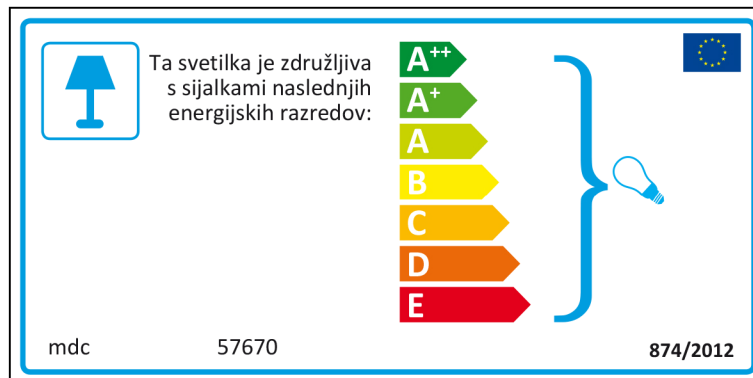

mdc 57670 874/2012

mdc 57670

 Candeeiro compatível com lâmpadas das classes energéticas:

A++
A+
A
B
C
D
E

874/2012

Romanian

 Acest corp de iluminat este compatibil cu becurile din clasele energetice:

A⁺⁺
A⁺
A
B
C
D
E

mdc 57670 874/2012

mdc 57670

 Acest corp de iluminat este compatibil cu becurile din clasele energetice:

A⁺⁺
A⁺
A
B
C
D
E

874/2012

Slovak

Slovenian

Swedish

 I denna ljusarmatur kan lampor i följande energiklasser användas:

A⁺⁺
A⁺
A
B
C
D
E

mdc 57670 874/2012

mdc 57670

 I denna ljusarmatur kan lampor i följande energiklasser användas:

A⁺⁺
A⁺
A
B
C
D
E

874/2012