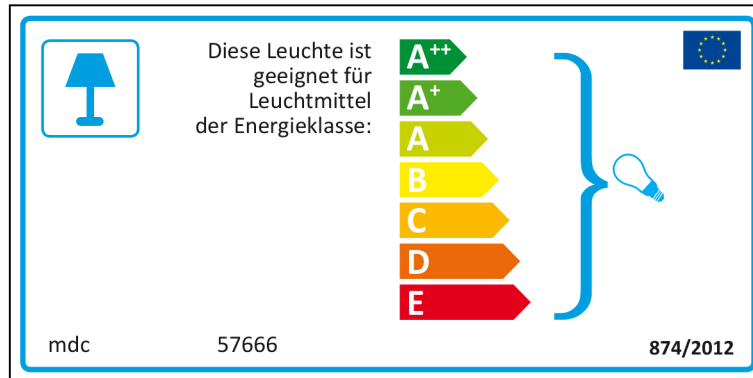

ENERGY LABEL

ISSUE NUMBER 1

Bulgarian

Czech

Danish

German

Greek

English

Spanish

 Esta luminaria es compatible con bombillas de las clases energéticas:

A⁺⁺
A⁺
A
B
C
D
E

mdc 57666 874/2012 

mdc 57666

 Esta luminaria es compatible con bombillas de las clases energéticas:

A⁺⁺
A⁺
A
B
C
D
E