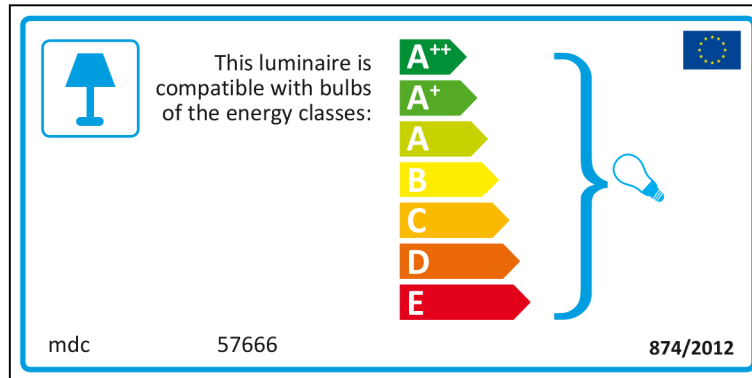

Spanish

 Esta luminaria es compatible con bombillas de las clases energéticas:

A⁺⁺
A⁺
A
B
C
D
E

mdc 57666 874/2012 

mdc 57666

 Esta luminaria es compatible con bombillas de las clases energéticas:

A⁺⁺
A⁺
A
B
C
D
E