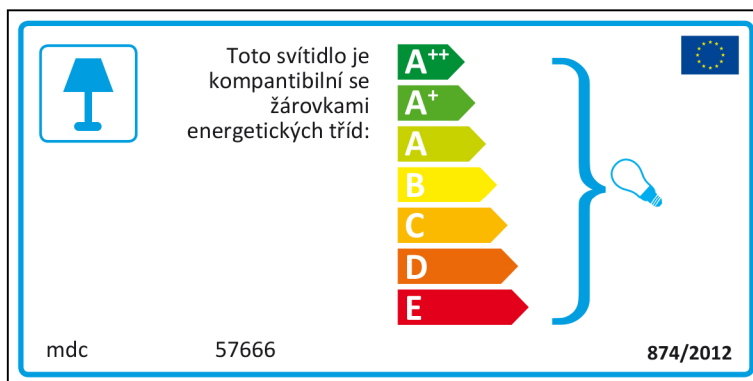

ENERGY LABEL

ISSUE NUMBER 1

Bulgarian

Czech

Danish

German

Greek

English

Spanish

 Esta luminaria es compatible con bombillas de las clases energéticas:

A⁺⁺
A⁺
A
B
C
D
E

mdc 57666 874/2012 

mdc 57666

 Esta luminaria es compatible con bombillas de las clases energéticas:

A⁺⁺
A⁺
A
B
C
D
E