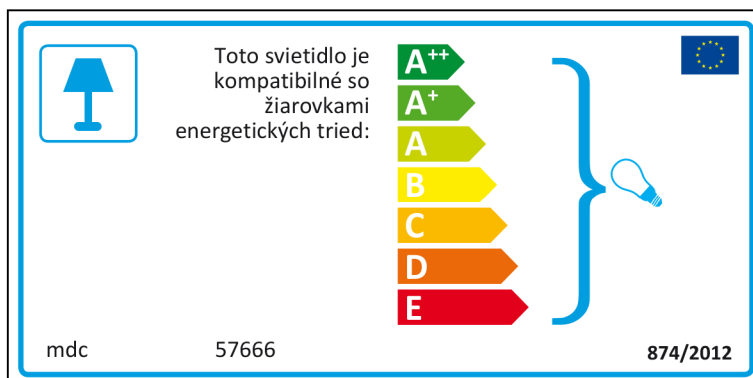

Šviestuvą galima naudoti su šių energijos klasių lemputėmis:

A⁺⁺
A⁺
A
B
C
D
E

874/2012

Latvian

Maltese

Dutch

 In deze armatuur passen lampen van energieklassen:

- A⁺⁺
- A⁺
- A
- B
- C
- D
- E

mdc 57666 874/2012

mdc 57666

 In deze armatuur passen lampen van energieklassen:

- A⁺⁺
- A⁺
- A
- B
- C
- D
- E

874/2012

Polish

Portuguese

 Candeeiro compatível com lâmpadas das classes energéticas:

A++
A+
A
B
C
D
E

mdc 57666 874/2012

mdc 57666

 Candeeiro compatível com lâmpadas das classes energéticas:

A++
A+
A
B
C
D
E

874/2012

Romanian

Slovak

Slovenian

 Ta svetilka je združljiva s sijalkami naslednjih energijskih razredov:

A⁺⁺
A⁺
A
B
C
D
E

mdc 57666 874/2012

mdc 57666

 Ta svetilka je združljiva s sijalkami naslednjih energijskih razredov:

A⁺⁺
A⁺
A
B
C
D
E