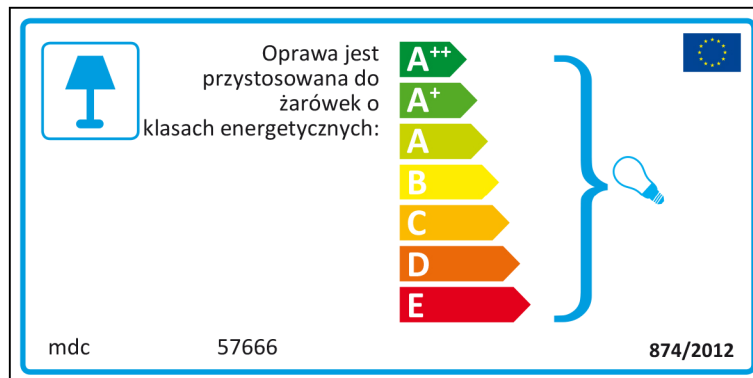

Šviestuvą galima naudoti su šių energijos klasių lemputėmis:

A⁺⁺
A⁺
A
B
C
D
E

874/2012

Latvian

Maltese

Dutch

 In deze armatuur passen lampen van energieklassen:

- A⁺⁺
- A⁺
- A
- B
- C
- D
- E

mdc 57666 874/2012

mdc 57666

 In deze armatuur passen lampen van energieklassen:

- A⁺⁺
- A⁺
- A
- B
- C
- D
- E

874/2012

Polish

Portuguese

 Candeeiro compatível com lâmpadas das classes energéticas:

A++
A+
A
B
C
D
E

mdc 57666 874/2012

mdc 57666

 Candeeiro compatível com lâmpadas das classes energéticas:

A++
A+
A
B
C
D
E

874/2012

Romanian

Slovak