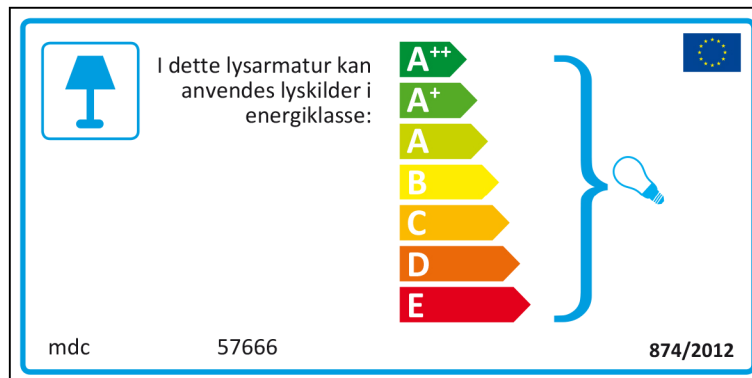

ENERGY LABEL

ISSUE NUMBER 1

Bulgarian

Czech

Danish

German

Greek

English

Spanish

 Esta luminaria es compatible con bombillas de las clases energéticas:

A⁺⁺
A⁺
A
B
C
D
E

mdc 57666 874/2012 

mdc 57666

 Esta luminaria es compatible con bombillas de las clases energéticas:

A⁺⁺
A⁺
A
B
C
D
E