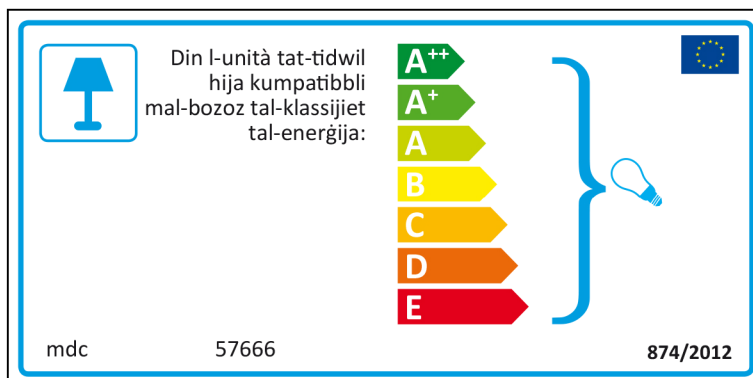

A++
A+
A
B
C
D
E

874/2012

Italian

Lithuanian

Šviestuvą galima naudoti su šių energijos klasių lemputėmis:

A⁺⁺
A⁺
A
B
C
D
E

mdc 57666 874/2012

mdc 57666

Šviestuvą galima naudoti su šių energijos klasių lemputėmis:

A⁺⁺
A⁺
A
B
C
D
E

874/2012

Latvian

Maltese

Dutch

 In deze armatuur passen lampen van energieklassen:

- A⁺⁺
- A⁺
- A
- B
- C
- D
- E

mdc 57666 874/2012

mdc 57666

 In deze armatuur passen lampen van energieklassen:

- A⁺⁺
- A⁺
- A
- B
- C
- D
- E

874/2012

Polish

Portuguese

 Candeeiro compatível com lâmpadas das classes energéticas: