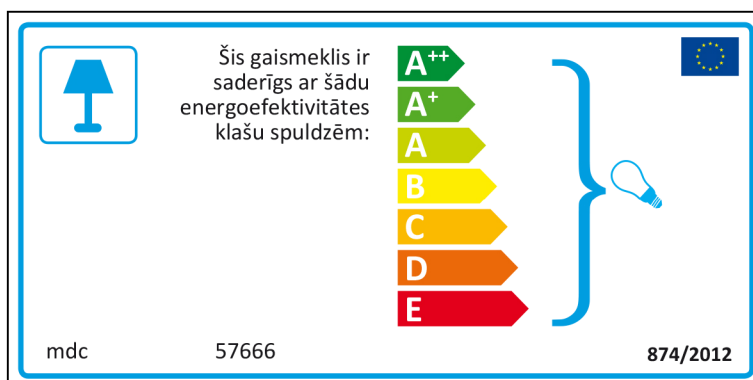

A⁺⁺
A⁺
A
B
C
D
E

874/2012 

Hungarian

A lámpatest a következő energiasztályú égőkkel tud működni:

A++
A+
A
B
C
D
E

mdc 57666 874/2012

mdc 57666

A lámpatest a következő energiasztályú égőkkel tud működni:

A++
A+
A
B
C
D
E

874/2012

Italian

Lithuanian

Šviestuvą galima naudoti su šių energijos klasių lemputėmis:

A⁺⁺
A⁺
A
B
C
D
E

mdc 57666 874/2012

mdc 57666

Šviestuvą galima naudoti su šių energijos klasių lemputėmis:

A⁺⁺
A⁺
A
B
C
D
E

874/2012

Latvian

Maltese

Dutch

 In deze armatuur passen lampen van energieklassen:

- A⁺⁺
- A⁺
- A
- B
- C
- D
- E