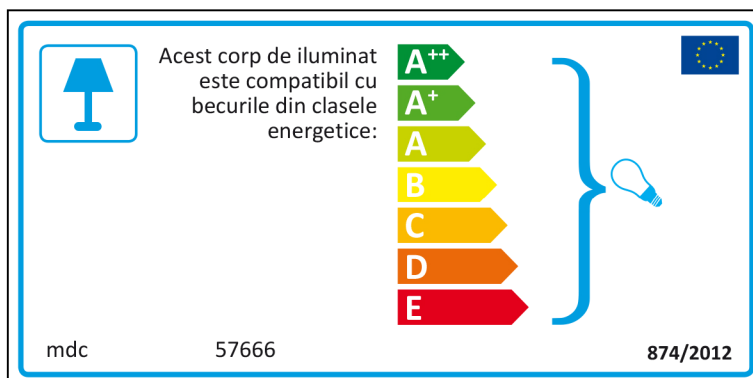

Šviestuvą galima naudoti su šių energijos klasių lemputėmis:

A⁺⁺
A⁺
A
B
C
D
E

874/2012

Latvian

Maltese

Dutch

 In deze armatuur passen lampen van energieklassen:

- A⁺⁺
- A⁺
- A
- B
- C
- D
- E

mdc 57666 874/2012

mdc 57666

 In deze armatuur passen lampen van energieklassen:

- A⁺⁺
- A⁺
- A
- B
- C
- D
- E

874/2012

Polish

Portuguese

 Candeeiro compatível com lâmpadas das classes energéticas:

A++
A+
A
B
C
D
E

mdc 57666 874/2012

mdc 57666

 Candeeiro compatível com lâmpadas das classes energéticas:

A++
A+
A
B
C
D
E

874/2012

Romanian

Slovak

Slovenian

 Ta svetilka je združljiva s sijalkami naslednjih energijskih razredov:

A⁺⁺
A⁺
A
B
C
D
E

mdc 57666 874/2012

mdc 57666

 Ta svetilka je združljiva s sijalkami naslednjih energijskih razredov:

A⁺⁺
A⁺
A
B
C
D
E