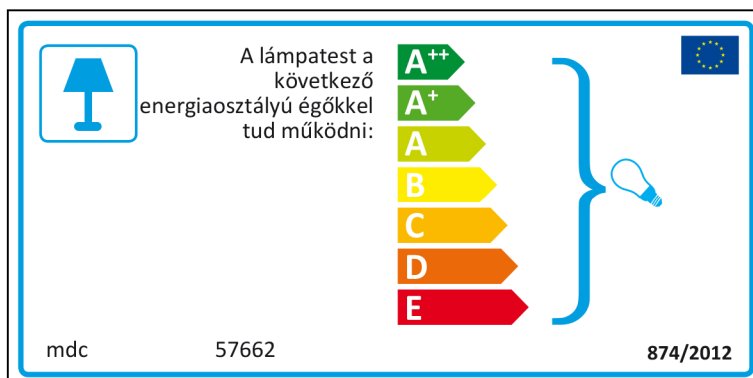

874/2012 

Finnish

 Valaisimessa voidaan käyttää seuraaviin energialuokkiin kuuluvia lamppeja:

A⁺⁺
A⁺
A
B
C
D
E

mdc 57662 874/2012 

mdc 57662

 Valaisimessa voidaan käyttää seuraaviin energialuokkiin kuuluvia lamppeja:

A⁺⁺
A⁺
A
B
C
D
E

874/2012 

French

 Ce luminaire est compatible avec des ampoules des classes énergétiques:

A⁺⁺
A⁺
A
B
C
D
E

mdc 57662  874/2012

mdc 57662

 Ce luminaire est compatible avec des ampoules des classes énergétiques

A⁺⁺
A⁺
A
B
C
D
E

874/2012 

Hungarian

Italian

Lithuanian

Šviestuvą galima naudoti su šių energijos klasių lemputėmis:

A⁺⁺
A⁺
A
B
C
D
E

mdc 57662 874/2012