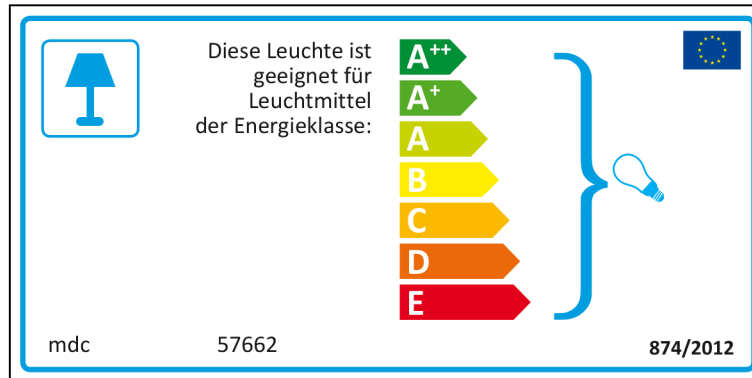

ENERGY LABEL

ISSUE NUMBER 1

Bulgarian

Czech

Danish

German

Greek

English

Spanish

 Esta luminaria es compatible con bombillas de las clases energéticas:

A⁺⁺
A⁺
A
B
C
D
E

mdc 57662 874/2012

mdc 57662

 Esta luminaria es compatible con bombillas de las clases energéticas:

A⁺⁺
A⁺
A
B
C
D
E