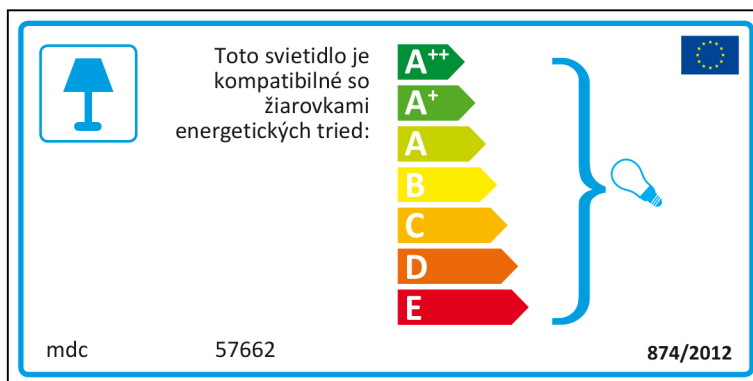

mdc 57662  874/2012

mdc 57662

 Din l-unità tat-tidwil
hija kumpatibbli
mal-bozoz tal-klassijiet
tal-enerġija:

A⁺⁺
A⁺
A
B
C
D
E

874/2012 

Dutch

 In deze armatuur passen lampen van energieklassen:

- A⁺⁺
- A⁺
- A
- B
- C
- D
- E

mdc 57662   874/2012

mdc 57662

 In deze armatuur passen lampen van energieklassen:

- A⁺⁺
- A⁺
- A
- B
- C
- D
- E

874/2012 

Polish

Portuguese

 Candeeiro compatível com lâmpadas das classes energéticas:

A++
A+
A
B
C
D
E

mdc 57662 874/2012 

mdc 57662

 Candeeiro compatível com lâmpadas das classes energéticas:

A++
A+
A
B
C
D
E

874/2012 

Romanian

Slovak

Slovenian

 Ta svetilka je združljiva s sijalkami naslednjih energijskih razredov:

A⁺⁺
A⁺
A
B
C
D
E

mdc 57662  874/2012

mdc 57662

 Ta svetilka je združljiva s sijalkami naslednjih energijskih razredov:

A⁺⁺
A⁺
A
B
C
D
E