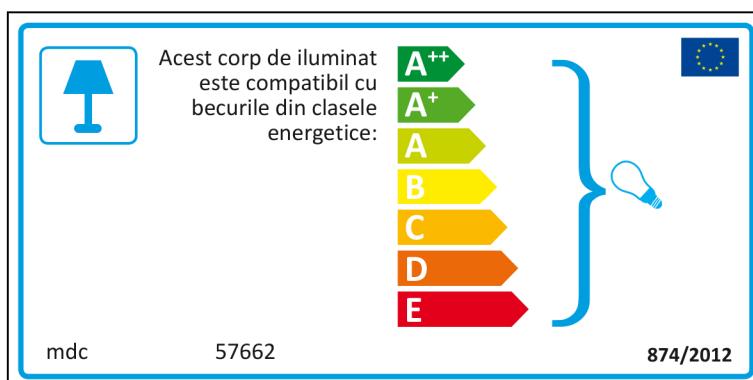

A⁺⁺
A⁺
A
B
C
D
E

874/2012 

French

 Ce luminaire est compatible avec des ampoules des classes énergétiques:

A⁺⁺
A⁺
A
B
C
D
E

mdc 57662  874/2012

mdc 57662

 Ce luminaire est compatible avec des ampoules des classes énergétiques

mdc 57662   874/2012

mdc 57662

 In deze armatuur passen lampen van energieklassen:

- A⁺⁺
- A⁺
- A
- B
- C
- D
- E

874/2012 

Polish

Portuguese

 Candeeiro compatível com lâmpadas das classes energéticas:

A++
A+
A
B
C
D
E

mdc 57662 874/2012 

mdc 57662

 Candeeiro compatível com lâmpadas das classes energéticas:

A++
A+
A
B
C
D
E

874/2012 

Romanian

Slovak

Slovenian

 Ta svetilka je združljiva s sijalkami naslednjih energijskih razredov:

A⁺⁺
A⁺
A
B
C
D
E

mdc 57662  874/2012

mdc 57662

 Ta svetilka je združljiva s sijalkami naslednjih energijskih razredov:

A⁺⁺
A⁺
A
B
C
D
E