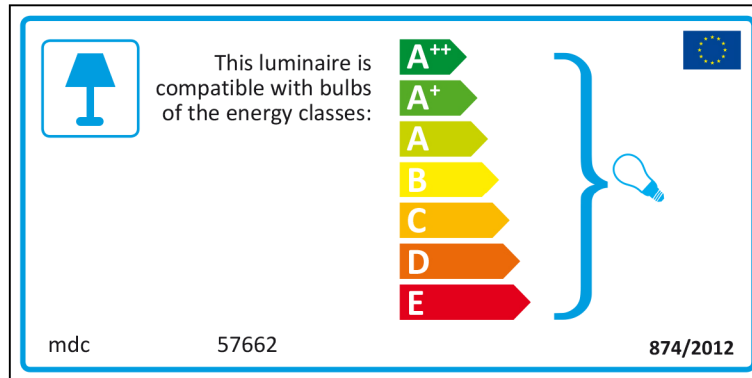

Spanish

 Esta luminaria es compatible con bombillas de las clases energéticas:

A⁺⁺
A⁺
A
B
C
D
E

mdc 57662 874/2012

mdc 57662

 Esta luminaria es compatible con bombillas de las clases energéticas:

A⁺⁺
A⁺
A
B
C
D
E