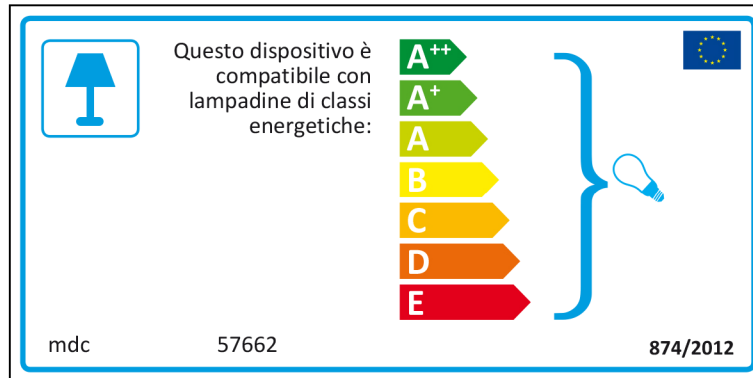

Spanish

 Esta luminaria es compatible con bombillas de las clases energéticas:

A⁺⁺
A⁺
A
B
C
D
E

mdc 57662 874/2012

mdc 57662

 Esta luminaria es compatible con bombillas de las clases energéticas:

A⁺⁺
A⁺
A
B
C
D
E

A⁺⁺
A⁺
A
B
C
D
E

874/2012 

French

 Ce luminaire est compatible avec des ampoules des classes énergétiques:

A⁺⁺
A⁺
A
B
C
D
E

mdc 57662  874/2012

mdc 57662

 Ce luminaire est compatible avec des ampoules des classes énergétiques

A⁺⁺
A⁺
A
B
C
D
E

874/2012 

Hungarian

Italian

Lithuanian

Šviestuvą galima naudoti su šių energijos klasių lemputėmis:

A⁺⁺
A⁺
A
B
C
D
E

mdc 57662 874/2012

mdc 57662

Šviestuvą galima naudoti su šių energijos klasių lemputėmis:

A⁺⁺
A⁺
A
B
C
D
E

874/2012

Latvian

Maltese

 Din l-unità tat-tidwil
hija kumpatibbli
mal-bozoz tal-klassijiet
tal-enerġija:

A⁺⁺
A⁺
A
B
C
D
E