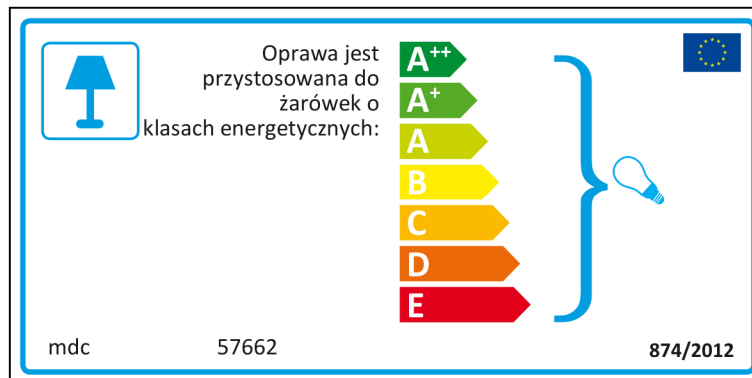

mdc 57662

Šviestuvą galima naudoti su šių energijos klasių lemputėmis:

A⁺⁺
A⁺
A
B
C
D
E

874/2012

Latvian

Maltese

 Din l-unità tat-tidwil
hija kumpatibbli
mal-bozoz tal-klassijiet
tal-enerġija:

A⁺⁺
A⁺
A
B
C
D
E

mdc 57662  874/2012

mdc 57662

 Din l-unità tat-tidwil
hija kumpatibbli
mal-bozoz tal-klassijiet
tal-enerġija:

A⁺⁺
A⁺
A
B
C
D
E

874/2012 

Dutch

 In deze armatuur passen lampen van energieklassen:

- A⁺⁺
- A⁺
- A
- B
- C
- D
- E

mdc 57662   874/2012

mdc 57662

 In deze armatuur passen lampen van energieklassen:

- A⁺⁺
- A⁺
- A
- B
- C
- D
- E

874/2012 

Polish

Portuguese

 Candeeiro compatível com lâmpadas das classes energéticas:

A++
A+
A
B
C
D
E

mdc 57662 874/2012 

mdc 57662

 Candeeiro compatível com lâmpadas das classes energéticas:

A++
A+
A
B
C
D
E

874/2012 

Romanian

Slovak