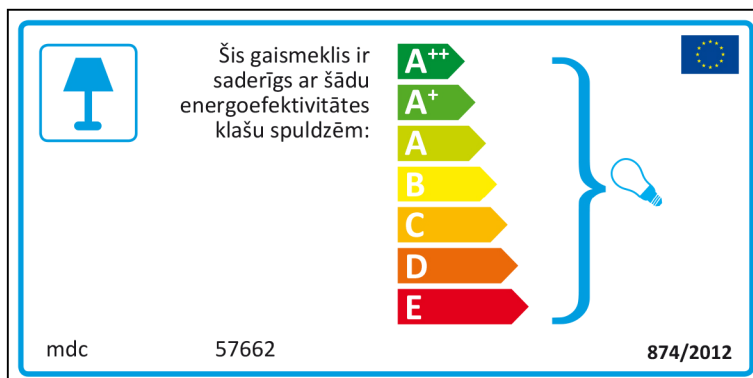

A⁺⁺
A⁺
A
B
C
D
E

874/2012 

French

 Ce luminaire est compatible avec des ampoules des classes énergétiques:

A⁺⁺
A⁺
A
B
C
D
E

mdc 57662  874/2012

mdc 57662

 Ce luminaire est compatible avec des ampoules des classes énergétiques

A⁺⁺
A⁺
A
B
C
D
E

874/2012 

Hungarian

Italian

Lithuanian

Šviestuvą galima naudoti su šių energijos klasių lemputėmis:

A⁺⁺
A⁺
A
B
C
D
E

mdc 57662 874/2012

mdc 57662

Šviestuvą galima naudoti su šių energijos klasių lemputėmis:

A⁺⁺
A⁺
A
B
C
D
E

874/2012

Latvian

Maltese

 Din l-unità tat-tidwil
hija kumpatibbli
mal-bozoz tal-klassijiet
tal-enerġija:

A⁺⁺
A⁺
A
B
C
D
E