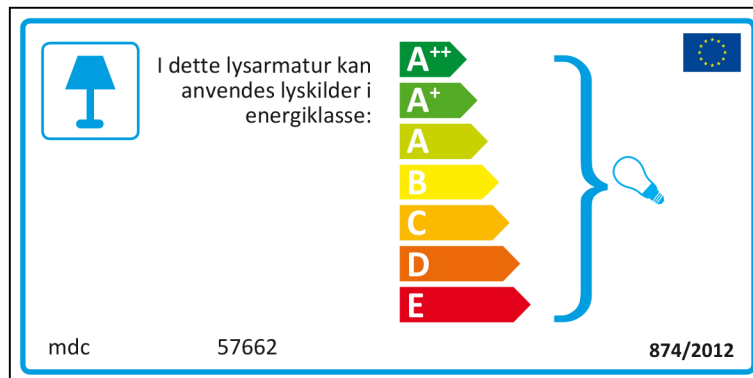

ENERGY LABEL

ISSUE NUMBER 1

Bulgarian

Czech

Danish

German

Greek

English

Spanish

 Esta luminaria es compatible con bombillas de las clases energéticas:

A⁺⁺
A⁺
A
B
C
D
E

mdc 57662 874/2012

mdc 57662

 Esta luminaria es compatible con bombillas de las clases energéticas:

A⁺⁺
A⁺
A
B
C
D
E