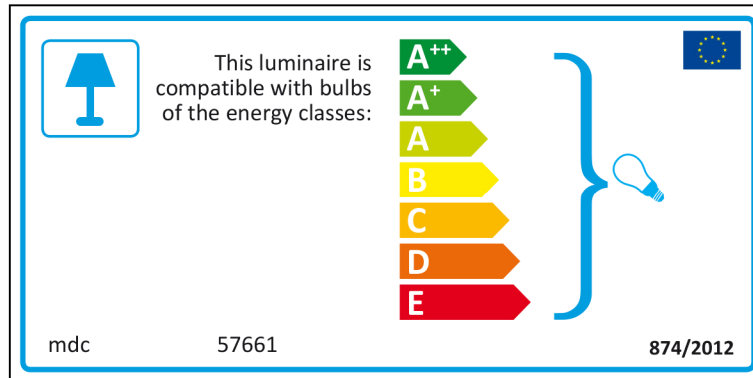

Spanish

 Esta luminaria es compatible con bombillas de las clases energéticas:

A⁺⁺
A⁺
A
B
C
D
E

mdc 57661  874/2012

mdc 57661

 Esta luminaria es compatible con bombillas de las clases energéticas:

A⁺⁺
A⁺
A
B
C
D
E