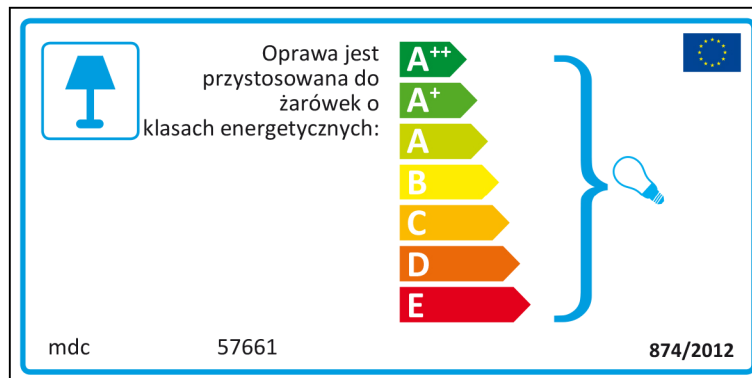

mdc 57661  874/2012

mdc 57661

 Din l-unità tat-tidwil
hija kumpatibbli
mal-bozoz tal-klassijiet
tal-enerġija:

A⁺⁺
A⁺
A
B
C
D
E

874/2012 

Dutch

 In deze armatuur passen lampen van energieklassen:

- A⁺⁺
- A⁺
- A
- B
- C
- D
- E

mdc 57661   874/2012

mdc 57661

 In deze armatuur passen lampen van energieklassen:

- A⁺⁺
- A⁺
- A
- B
- C
- D
- E

874/2012 

Polish

Portuguese

 Candeeiro compatível com lâmpadas das classes energéticas:

A++
A+
A
B
C
D
E

mdc 57661 874/2012

mdc 57661

 Candeeiro compatível com lâmpadas das classes energéticas:

A++
A+
A
B
C
D
E

874/2012

Romanian

 Acest corp de iluminat este compatibil cu becurile din clasele energetice: