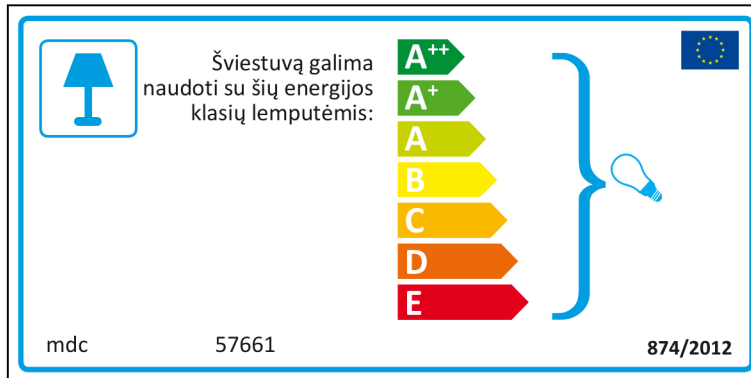

Lithuanian