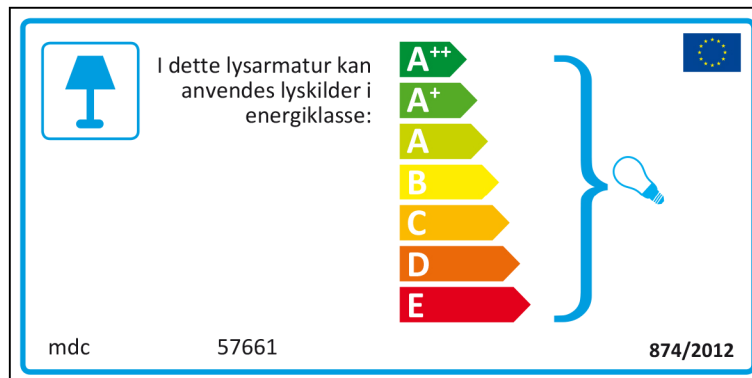

ENERGY LABEL

ISSUE NUMBER 1

Bulgarian

Czech

Danish

German

Greek

English

Spanish

 Esta luminaria es compatible con bombillas de las clases energéticas:

A⁺⁺
A⁺
A
B
C
D
E

mdc 57661  874/2012

mdc 57661

 Esta luminaria es compatible con bombillas de las clases energéticas:

A⁺⁺
A⁺
A
B
C
D
E