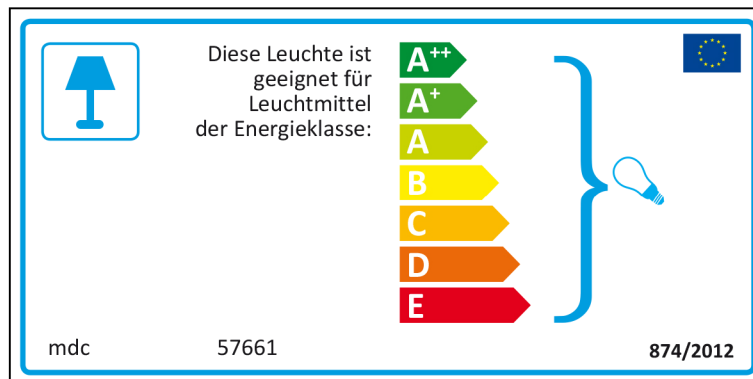

ENERGY LABEL

ISSUE NUMBER 1

Bulgarian

Czech

Danish

German

Greek

English

Spanish

 Esta luminaria es compatible con bombillas de las clases energéticas:

A⁺⁺
A⁺
A
B
C
D
E

mdc 57661  874/2012

mdc 57661

 Esta luminaria es compatible con bombillas de las clases energéticas:

A⁺⁺
A⁺
A
B
C
D
E