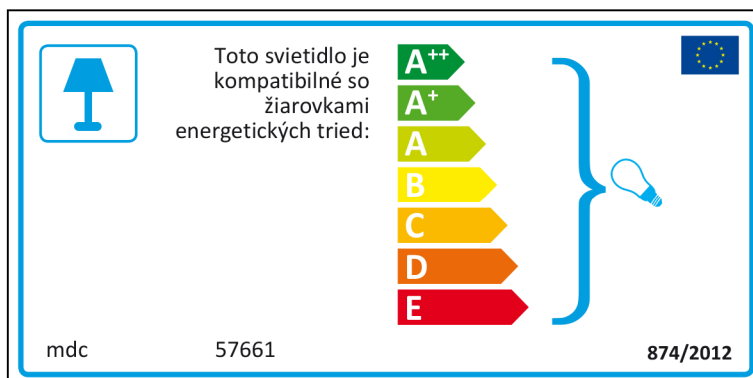

A++
A+
A
B
C
D
E

mdc 57661 874/2012

mdc 57661

 Candeeiro compatível com lâmpadas das classes energéticas:

A++
A+
A
B
C
D
E

874/2012

Romanian

 Acest corp de iluminat este compatibil cu becurile din clasele energetice:

A⁺⁺
A⁺
A
B
C
D
E

mdc 57661 874/2012 

mdc 57661

 Acest corp de iluminat este compatibil cu becurile din clasele energetice:

A⁺⁺
A⁺
A
B
C
D
E

874/2012 

Slovak

Slovenian

 Ta svetilka je združljiva s sijalkami naslednjih energijskih razredov:

A⁺⁺
A⁺
A
B
C
D
E

mdc 57661  874/2012

mdc 57661

 Ta svetilka je združljiva s sijalkami naslednjih energijskih razredov:

A⁺⁺
A⁺
A
B
C
D
E