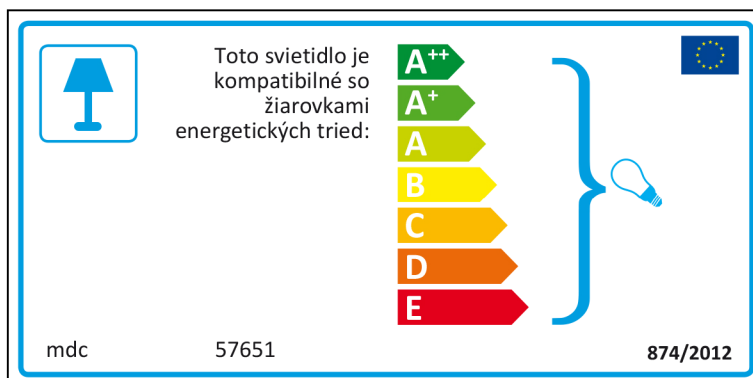

mdc 57651

Šis gaismeklis ir saderīgs ar šādu energoefektivitātes klašu spuldzēm:

A⁺⁺
A⁺
A
B
C
D
E

874/2012

Maltese

Dutch

 In deze armatuur passen lampen van energieklassen:

- A⁺⁺
- A⁺
- A
- B
- C
- D
- E

mdc 57651   874/2012

mdc 57651

 In deze armatuur passen lampen van energieklassen:

- A⁺⁺
- A⁺
- A
- B
- C
- D
- E

874/2012 

Polish

Portuguese

Romanian

Slovak

Slovenian

 Ta svetilka je združljiva s sijalkami naslednjih energijskih razredov:

A⁺⁺
A⁺
A
B
C
D
E

mdc 57651 874/2012

mdc 57651

 Ta svetilka je združljiva s sijalkami naslednjih energijskih razredov: