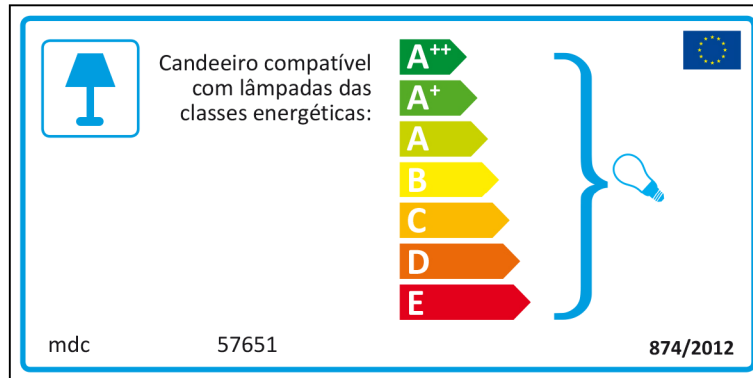

mdc 57651

Šis gaismeklis ir saderīgs ar šādu energoefektivitātes klašu spuldzēm:

A⁺⁺
A⁺
A
B
C
D
E

874/2012

Maltese

Dutch

 In deze armatuur passen lampen van energieklassen:

- A⁺⁺
- A⁺
- A
- B
- C
- D
- E

mdc 57651   874/2012

mdc 57651

 In deze armatuur passen lampen van energieklassen:

- A⁺⁺
- A⁺
- A
- B
- C
- D
- E

874/2012 

Polish

Portuguese

Romanian

Slovak

Slovenian

 Ta svetilka je združljiva s sijalkami naslednjih energijskih razredov:

A⁺⁺
A⁺
A
B
C
D
E

mdc 57651 874/2012

mdc 57651

 Ta svetilka je združljiva s sijalkami naslednjih energijskih razredov: