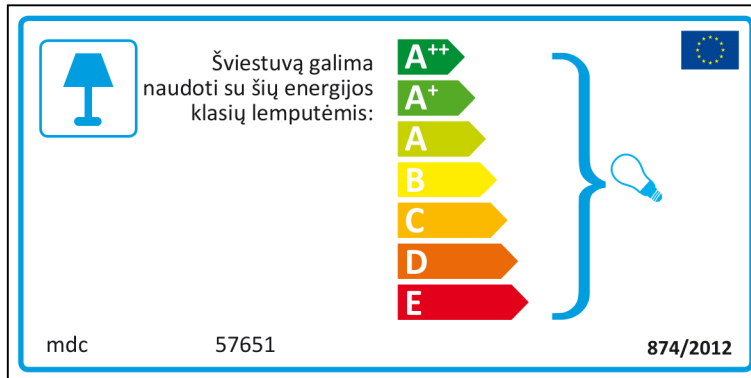

Lithuanian