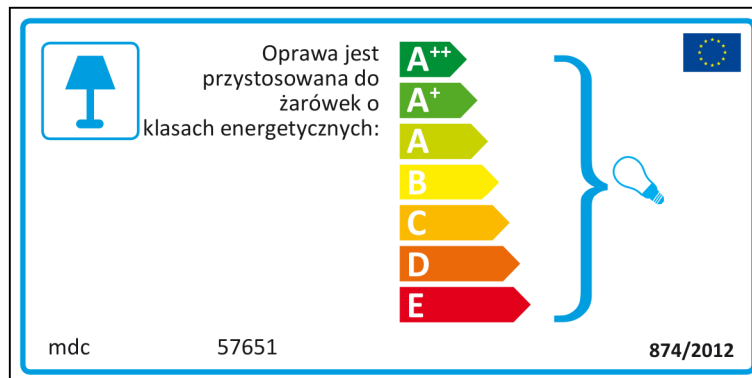

mdc 57651

Šis gaismeklis ir saderīgs ar šādu energoefektivitātes klašu spuldzēm:

A⁺⁺
A⁺
A
B
C
D
E

874/2012

Maltese

Dutch

 In deze armatuur passen lampen van energieklassen:

- A⁺⁺
- A⁺
- A
- B
- C
- D
- E

mdc 57651   874/2012

mdc 57651

 In deze armatuur passen lampen van energieklassen:

- A⁺⁺
- A⁺
- A
- B
- C
- D
- E

874/2012 

Polish

Portuguese

Romanian

Slovak

Slovenian

 Ta svetilka je združljiva s sijalkami naslednjih energijskih razredov:

A⁺⁺
A⁺
A
B
C
D
E

mdc 57651 874/2012

mdc 57651

 Ta svetilka je združljiva s sijalkami naslednjih energijskih razredov: