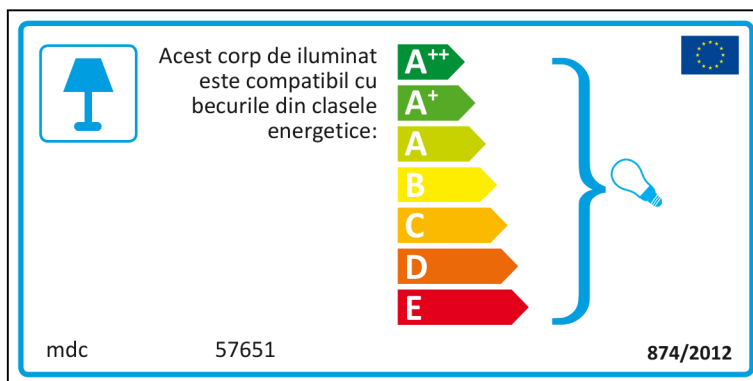

mdc 57651

Šis gaismeklis ir saderīgs ar šādu energoefektivitātes klašu spuldzēm:

A⁺⁺
A⁺
A
B
C
D
E

874/2012

Maltese

Dutch

 In deze armatuur passen lampen van energieklassen:

- A⁺⁺
- A⁺
- A
- B
- C
- D
- E

mdc 57651   874/2012

mdc 57651

 In deze armatuur passen lampen van energieklassen:

- A⁺⁺
- A⁺
- A
- B
- C
- D
- E

874/2012 

Polish

Portuguese

Romanian

Slovak

Slovenian

 Ta svetilka je združljiva s sijalkami naslednjih energijskih razredov:

A⁺⁺
A⁺
A
B
C
D
E

mdc 57651 874/2012

mdc 57651

 Ta svetilka je združljiva s sijalkami naslednjih energijskih razredov: