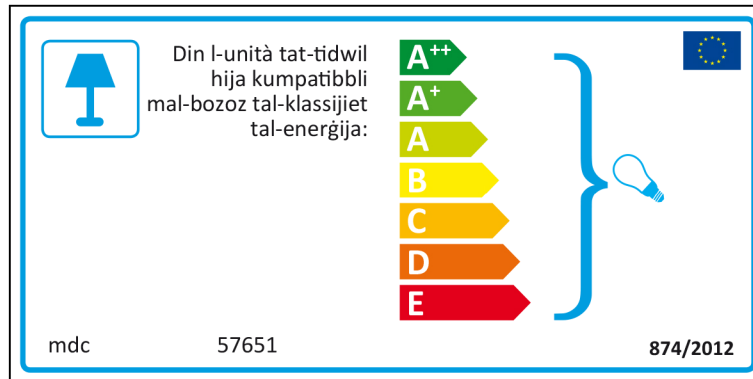

mdc 57651

Šis gaismeklis ir saderīgs ar šādu energoefektivitātes klašu spuldzēm:

A⁺⁺
A⁺
A
B
C
D
E

874/2012

Maltese

Dutch

 In deze armatuur passen lampen van energieklassen:

- A⁺⁺
- A⁺
- A
- B
- C
- D
- E

mdc 57651   874/2012

mdc 57651

 In deze armatuur passen lampen van energieklassen:

- A⁺⁺
- A⁺
- A
- B
- C
- D
- E

874/2012 

Polish

Portuguese

Romanian