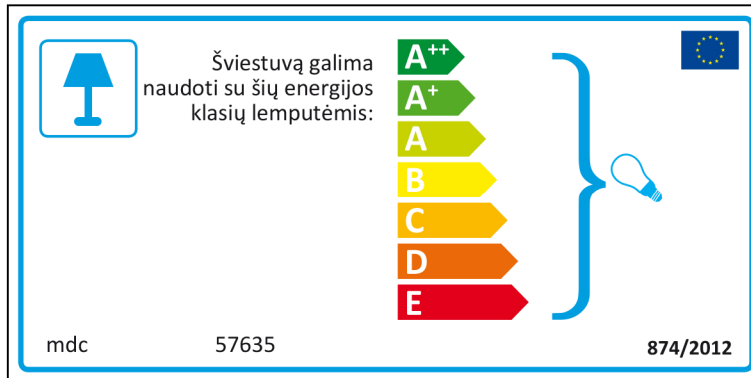

Lithuanian