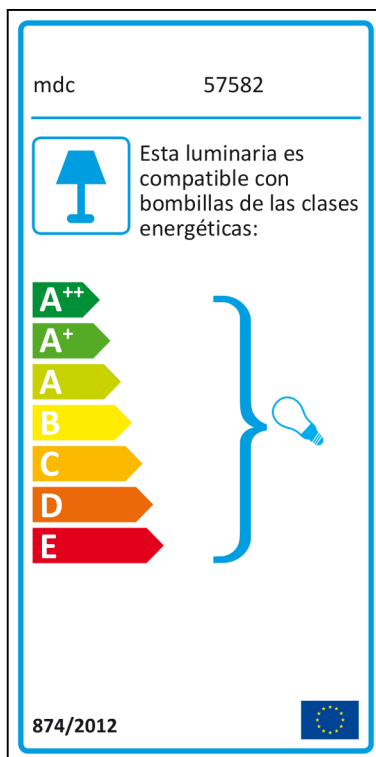

# Estonian

 Sellesse valgustisse saab panna järgmiste energiklasside lampe:

**A<sup>++</sup>**  
**A<sup>+</sup>**  
**A**  
**B**  
**C**  
**D**  
**E**

mdc 57582 874/2012

mdc 57582

 Sellesse valgustisse saab panna järgmiste energiklasside lampe: