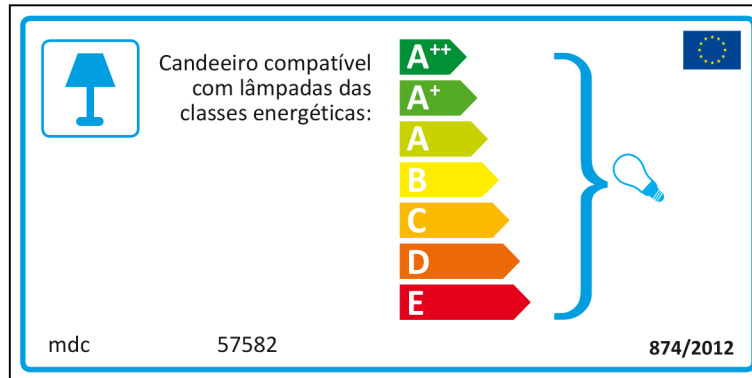

Portuguese