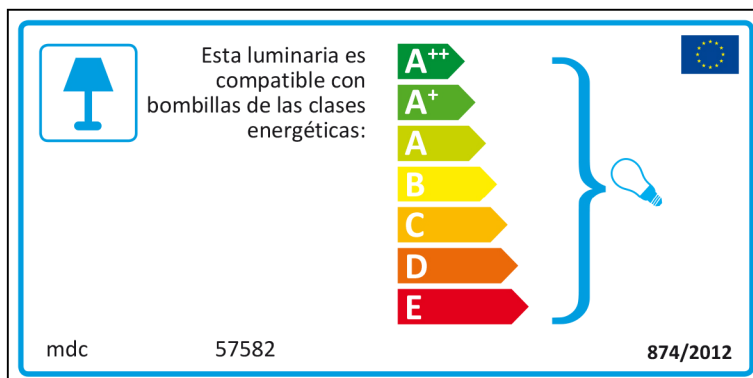

# Estonian

 Sellesse valgustisse saab panna järgmiste energiklasside lampe:

**A<sup>++</sup>**  
**A<sup>+</sup>**  
**A**  
**B**  
**C**  
**D**  
**E**

mdc 57582 874/2012

mdc 57582

 Sellesse valgustisse saab panna järgmiste energiklasside lampe: