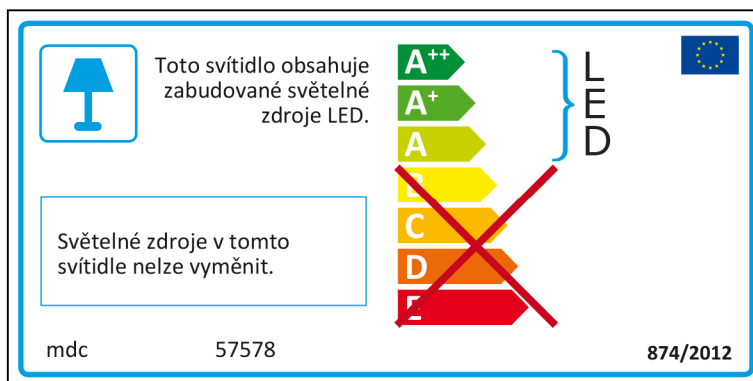

ENERGY LABEL

ISSUE NUMBER 1

Bulgarian

 Това осветително тяло съдържа вградени светодиодни лампи.

Лампите в осветителното тяло не могат да бъдат сменяни.

mdc 57578

 } LED

 874/2012

mdc 57578

 Това осветително тяло съдържа вградени светодиодни лампи.

 } LED

Лампите в осветителното тяло не могат да бъдат сменяни.

874/2012 

Czech

Danish

German

 Diese Leuchte enthält eingebaute LED-Lampen.

Die Lampen können in der Leuchte nicht ausgetauscht werden.

A++
A+
A
~~B~~
~~C~~
~~D~~
~~E~~

} LED

mdc 57578 874/2012

mdc 57578

 Diese Leuchte enthält eingebaute LED-Lampen.