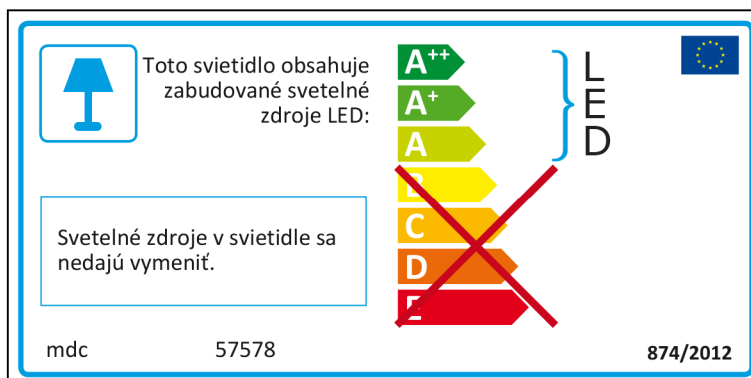

 Incorpora lâmpadas LED.

A++
A+
A
B
C
D
E

} LED

As lâmpadas não podem ser substituídas.

874/2012

Romanian

 Acest corp de iluminat este prevăzut cu lămpi cu leduri integrate.

Lămpile din acest corp de iluminat nu pot fi schimbate.

mdc 57578

 } LED

874/2012 

mdc 57578

 Acest corp de iluminat este prevăzut cu lămpi cu leduri integrate.

 } LED

Lămpile din acest corp de iluminat nu pot fi schimbate.

874/2012 

Slovak

Slovenian

 Ta svetilka ima vgrajene LED-sijalke.

Sijalk v svetilki ni mogoče zamenjati.

A++
A+
A
B
C
D
E

} LED

mdc 57578 874/2012

mdc 57578