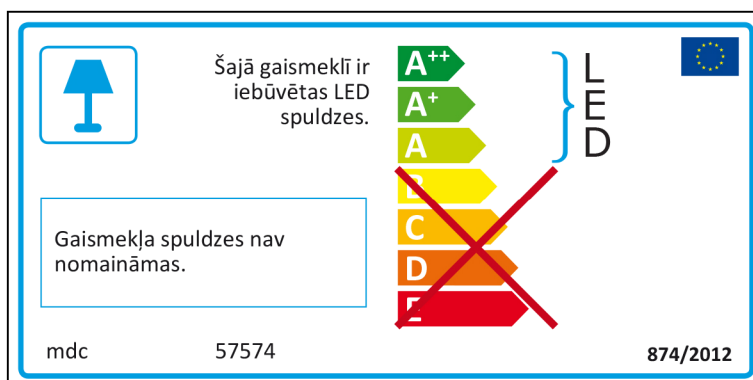

Les lampes de ce luminaire ne peuvent pas être changées.

A++
A+
A
B
C
D
E

LED

mdc 57574 874/2012

mdc 57574

 Ce luminaire comporte des lampes à LED intégrées.

A++
A+
A
B
C
D
E

LED

874/2012 

mdc 57574

 Questo dispositivo è munito di lampade a LED integrate.

Le lampade di questo dispositivo non sono sostituibili.

874/2012 

Lithuanian

Latvian

Maltese

Dutch

Polish

 W skład oprawy wchodzi wbudowane lampy LED.

Nie można wymieniać lamp w oprawie.

mdc 57574

874/2012 

mdc 57574

 W skład oprawy wchodzi wbudowane lampy LED.