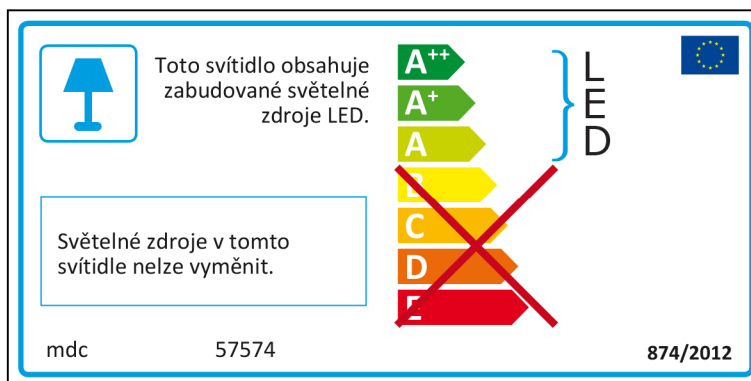

ENERGY LABEL

ISSUE NUMBER 1

Bulgarian

 Това осветително тяло съдържа вградени светодиодни лампи.

Лампите в осветителното тяло не могат да бъдат сменяни.

mdc 57574

874/2012

A++
A+
A
B
C
D
E

LED

mdc 57574

 Това осветително тяло съдържа вградени светодиодни лампи.

Лампите в осветителното тяло не могат да бъдат сменяни.

874/2012

A++
A+
A
B
C
D
E

LED

Czech

Danish

German

 Diese Leuchte enthält eingebaute LED-Lampen.

Die Lampen können in der Leuchte nicht ausgetauscht werden.

A++
A+
A
~~B~~
~~C~~
~~D~~
~~E~~

} LED

mdc 57574 874/2012

mdc 57574