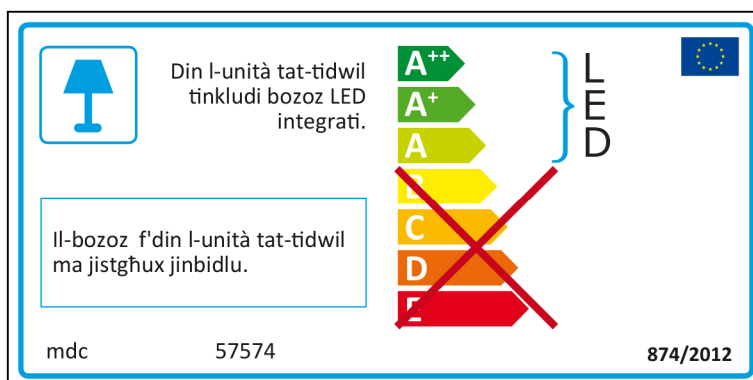

Les lampes de ce luminaire ne peuvent pas être changées.

A++
A+
A
B
C
D
E

LED

mdc 57574 874/2012

mdc 57574

 Ce luminaire comporte des lampes à LED intégrées.

A++
A+
A
B
C
D
E

LED

874/2012 

mdc 57574

 Questo dispositivo è munito di lampade a LED integrate.

Le lampade di questo dispositivo non sono sostituibili.

874/2012 

Lithuanian

Latvian

Maltese

Dutch

Polish

 W skład oprawy wchodzi wbudowane lampy LED.

Nie można wymieniać lamp w oprawie.

mdc 57574

874/2012 

mdc 57574

 W skład oprawy wchodzi wbudowane lampy LED.