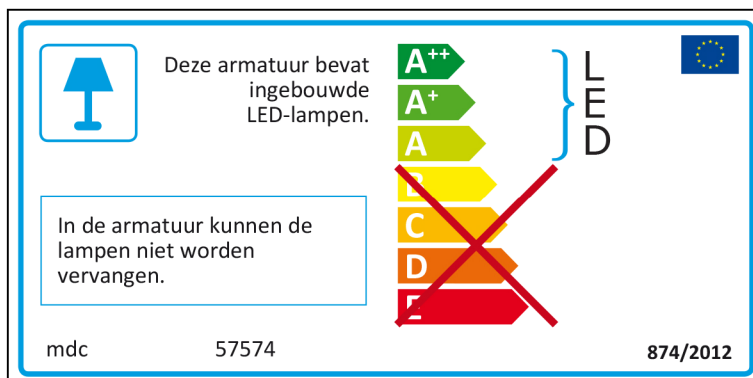

874/2012 

mdc 57574

 Questo dispositivo è munito di lampade a LED integrate.

Le lampade di questo dispositivo non sono sostituibili.

874/2012 

Lithuanian

Latvian

Maltese

Dutch

Polish

 W skład oprawy wchodzi wbudowane lampy LED.

Nie można wymieniać lamp w oprawie.

mdc 57574

874/2012 

mdc 57574

 W skład oprawy wchodzi wbudowane lampy LED.