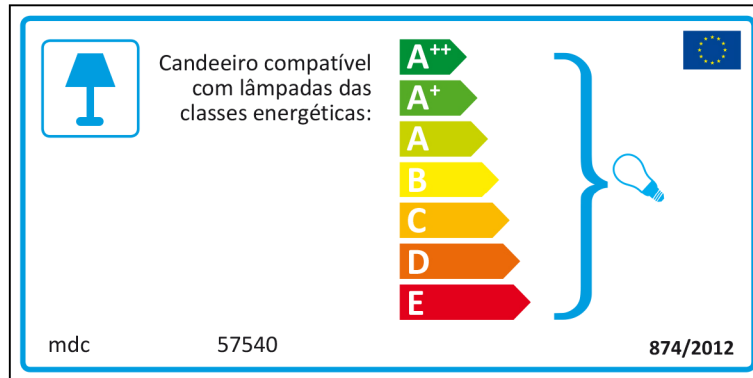

Portuguese