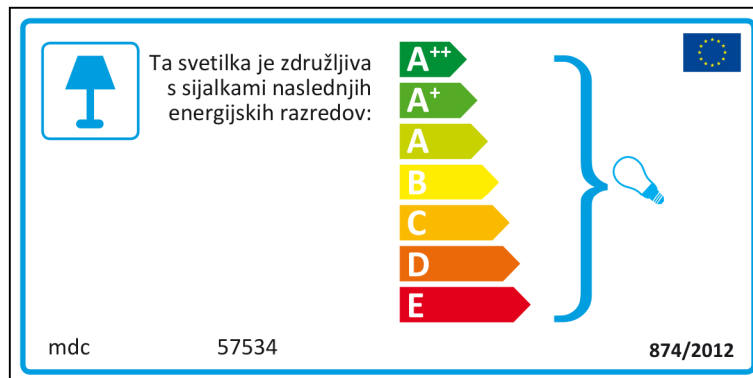

mdc 57534  874/2012

mdc 57534

 In deze armatuur passen lampen van energieklassen:

A⁺⁺
A⁺
A
B
C
D
E

874/2012 

Polish

Portuguese

 Candeeiro compatível com lâmpadas das classes energéticas:

A++
A+
A
B
C
D
E

mdc 57534 874/2012

mdc 57534

 Candeeiro compatível com lâmpadas das classes energéticas:

A++
A+
A
B
C
D
E

874/2012

Romanian

Slovak

Slovenian

Swedish

 I denna ljusarmatur kan lampor i följande energiklasser användas:

A⁺⁺
A⁺
A
B
C
D
E

mdc 57534 874/2012

mdc 57534

 I denna ljusarmatur kan lampor i följande energiklasser användas:

A⁺⁺
A⁺
A
B
C
D
E