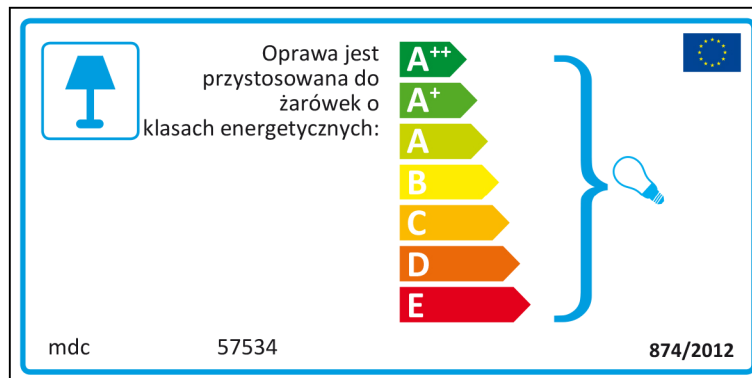

mdc 57534 874/2012

mdc 57534

 Din l-unità tat-tidwil
hija kumpatibbli
mal-bozoz tal-klassijiet
tal-enerġija:

A⁺⁺
A⁺
A
B
C
D
E

874/2012

Dutch

 In deze armatuur passen lampen van energieklassen:

A⁺⁺
A⁺
A
B
C
D
E

mdc 57534  874/2012

mdc 57534

 In deze armatuur passen lampen van energieklassen:

A⁺⁺
A⁺
A
B
C
D
E

874/2012 

Polish

Portuguese

 Candeeiro compatível com lâmpadas das classes energéticas:

A++
A+
A
B
C
D
E

mdc 57534 874/2012

mdc 57534

 Candeeiro compatível com lâmpadas das classes energéticas:

A++
A+
A
B
C
D
E

874/2012

Romanian

Slovak