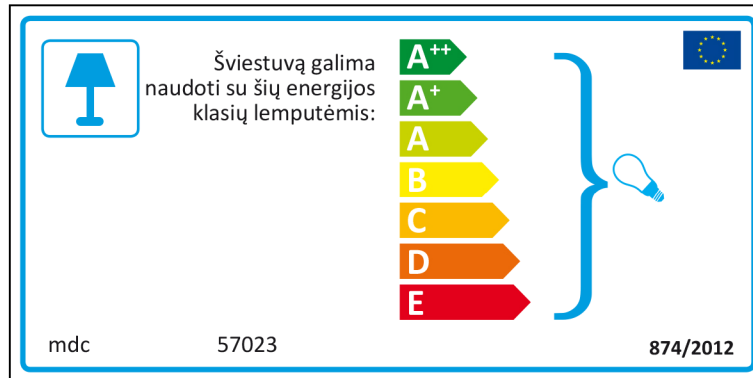

Lithuanian