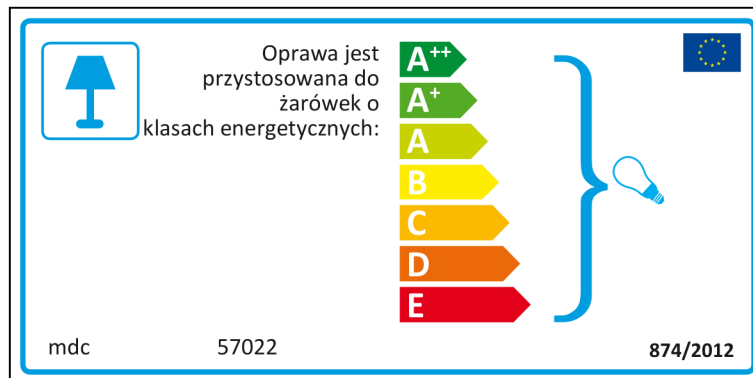

Šviestuvą galima naudoti su šių energijos klasių lemputėmis:

A⁺⁺
A⁺
A
B
C
D
E

874/2012

Latvian

Šis gaismeklis ir saderīgs ar šādu energoefektivitātes klašu spuldzēm:

A⁺⁺
A⁺
A
B
C
D
E

mdc 57022 874/2012

mdc 57022

Šis gaismeklis ir saderīgs ar šādu energoefektivitātes klašu spuldzēm:

A⁺⁺
A⁺
A
B
C
D
E

874/2012

Maltese

Dutch

In deze armatuur passen lampen van energieklassen:

- A⁺⁺
- A⁺
- A
- B
- C
- D
- E

mdc 57022 874/2012

mdc 57022

In deze armatuur passen lampen van energieklassen:

- A⁺⁺
- A⁺
- A
- B
- C
- D
- E

874/2012

Polish

Portuguese

 Candeeiro compatível com lâmpadas das classes energéticas:

A++
A+
A
B
C
D
E