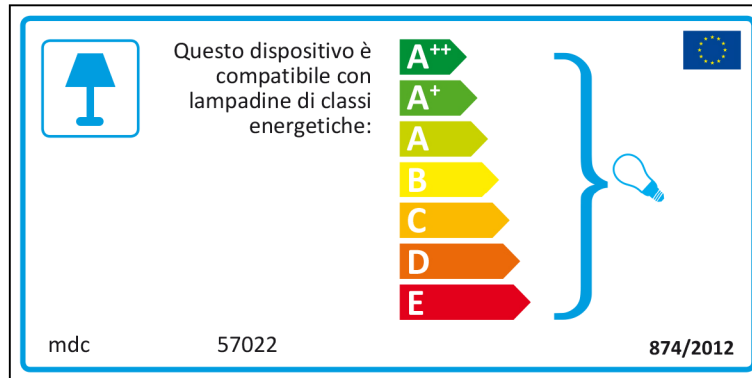

 Esta luminaria es compatible con bombillas de las clases energéticas:

A⁺⁺
A⁺
A
B
C
D
E

mdc 57022  874/2012

mdc 57022

 Esta luminaria es compatible con bombillas de las clases energéticas:

A⁺⁺
A⁺
A
B
C
D
E

A⁺⁺
A⁺
A
B
C
D
E

874/2012 

French

 Ce luminaire est compatible avec des ampoules des classes énergétiques:

A⁺⁺
A⁺
A
B
C
D
E

mdc 57022  874/2012

mdc 57022

 Ce luminaire est compatible avec des ampoules des classes énergétiques

A⁺⁺
A⁺
A
B
C
D
E

874/2012 

Hungarian

A lámpatest a következő energiasztályú égőkkel tud működni:

A++
A+
A
B
C
D
E

mdc 57022 874/2012

mdc 57022

A lámpatest a következő energiasztályú égőkkel tud működni:

A++
A+
A
B
C
D
E

874/2012

Italian

Lithuanian

Šviestuvą galima naudoti su šių energijos klasių lemputėmis:

A⁺⁺
A⁺
A
B
C
D
E

mdc 57022 874/2012

mdc 57022