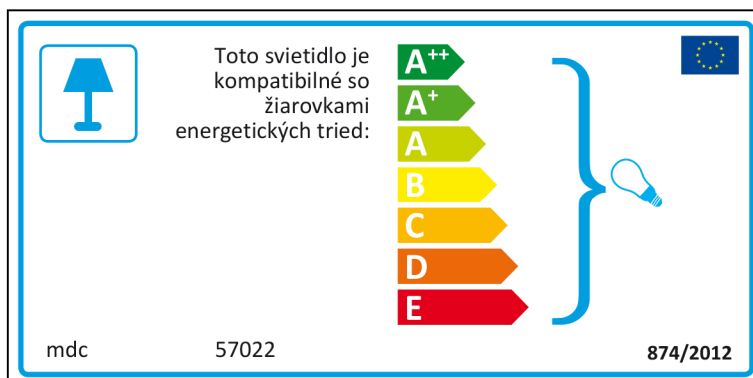

mdc 57022

In deze armatuur passen lampen van energieklassen:

- A⁺⁺
- A⁺
- A
- B
- C
- D
- E

874/2012

Polish

Portuguese

 Candeeiro compatível com lâmpadas das classes energéticas:

A++
A+
A
B
C
D
E

mdc 57022 874/2012

mdc 57022

 Candeeiro compatível com lâmpadas das classes energéticas:

A++
A+
A
B
C
D
E

874/2012

Romanian

 Acest corp de iluminat este compatibil cu becurile din clasele energetice:

A⁺⁺
A⁺
A
B
C
D
E

mdc 57022 874/2012

mdc 57022

 Acest corp de iluminat este compatibil cu becurile din clasele energetice:

A⁺⁺
A⁺
A
B
C
D
E

874/2012

Slovak

Slovenian

 Ta svetilka je združljiva s sijalkami naslednjih energijskih razredov:

A⁺⁺
A⁺
A
B
C
D
E

mdc 57022 874/2012

mdc 57022

 Ta svetilka je združljiva s sijalkami naslednjih energijskih razredov:

A⁺⁺
A⁺
A
B
C
D
E

874/2012

Swedish

 I denna ljusarmatur kan lampor i följande energiklasser användas: