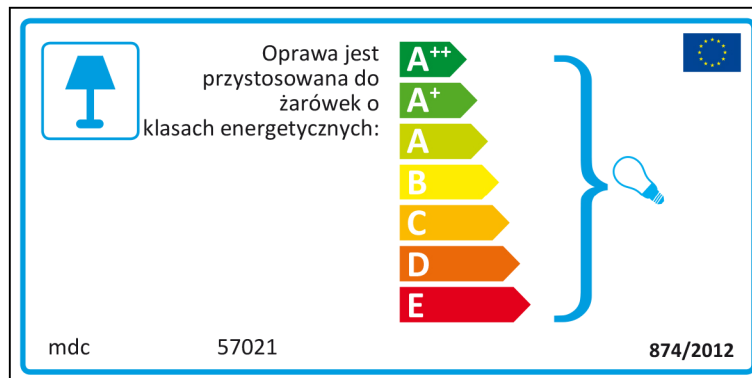

A⁺⁺
A⁺
A
B
C
D
E

874/2012 

French

 Ce luminaire est compatible avec des ampoules des classes énergétiques:

A⁺⁺
A⁺
A
B
C
D
E

mdc 57021  874/2012

mdc 57021

 Ce luminaire est compatible avec des ampoules des classes énergétiques

A++
A+
A
B
C
D
E

874/2012 

Lithuanian

Šviestuvą galima naudoti su šių energijos klasių lemputėmis:

A⁺⁺
A⁺
A
B
C
D
E

mdc 57021 874/2012

mdc 57021

Šviestuvą galima naudoti su šių energijos klasių lemputėmis:

A⁺⁺
A⁺
A
B
C
D
E

874/2012

Latvian

Maltese

Dutch

Polish

Portuguese

 Candeeiro compatível com lâmpadas das classes energéticas:

A++
A+
A
B
C
D
E

mdc 57021 874/2012 

mdc 57021

 Candeeiro compatível com lâmpadas das classes energéticas:

A++
A+
A
B
C
D
E

874/2012 

Romanian

Slovak