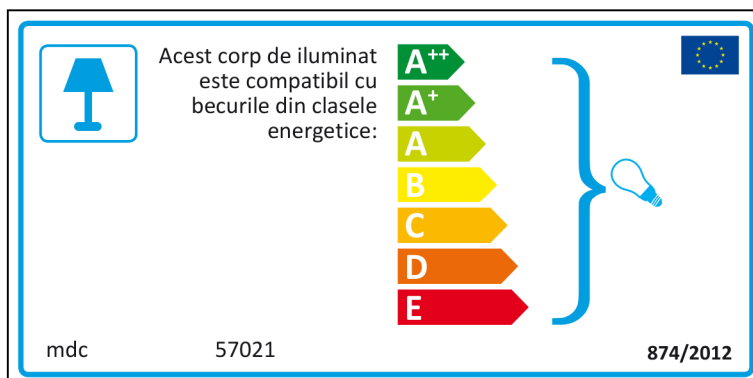

A++
A+
A
B
C
D
E

874/2012 

Lithuanian

Šviestuvą galima naudoti su šių energijos klasių lemputėmis:

A⁺⁺
A⁺
A
B
C
D
E

mdc 57021 874/2012

mdc 57021

Šviestuvą galima naudoti su šių energijos klasių lemputėmis:

A⁺⁺
A⁺
A
B
C
D
E

874/2012

Latvian

Maltese

Dutch

Polish

Portuguese

 Candeeiro compatível com lâmpadas das classes energéticas:

A++
A+
A
B
C
D
E

mdc 57021 874/2012 

mdc 57021

 Candeeiro compatível com lâmpadas das classes energéticas:

A++
A+
A
B
C
D
E

874/2012 

Romanian

Slovak

Slovenian

 Ta svetilka je združljiva s sijalkami naslednjih energijskih razredov:

A⁺⁺
A⁺
A
B
C
D
E

mdc 57021 874/2012

mdc 57021

 Ta svetilka je združljiva s sijalkami naslednjih energijskih razredov:

A⁺⁺
A⁺
A
B
C
D
E