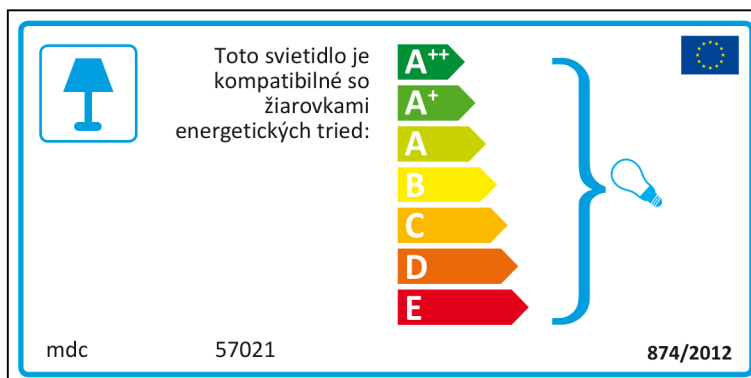

A⁺⁺
A⁺
A
B
C
D
E

874/2012

Latvian

Maltese

Dutch

Polish

Portuguese

 Candeeiro compatível com lâmpadas das classes energéticas:

A++
A+
A
B
C
D
E

mdc 57021 874/2012 

mdc 57021

 Candeeiro compatível com lâmpadas das classes energéticas:

A++
A+
A
B
C
D
E

874/2012 

Romanian

Slovak

Slovenian

 Ta svetilka je združljiva s sijalkami naslednjih energijskih razredov:

A⁺⁺
A⁺
A
B
C
D
E

mdc 57021 874/2012

mdc 57021

 Ta svetilka je združljiva s sijalkami naslednjih energijskih razredov:

A⁺⁺
A⁺
A
B
C
D
E