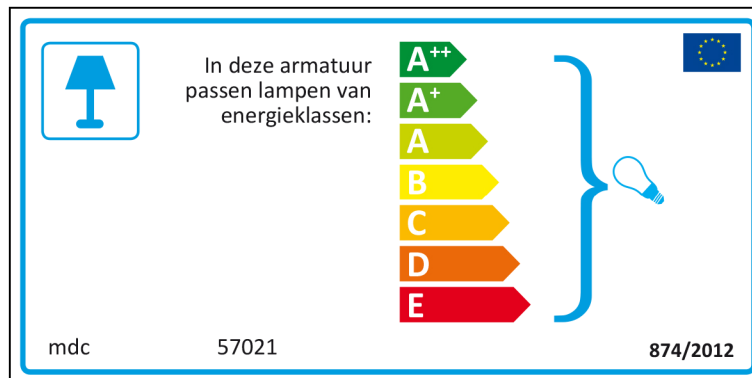

A++
A+
A
B
C
D
E

874/2012 

Lithuanian

Šviestuvą galima naudoti su šių energijos klasių lemputėmis:

A⁺⁺
A⁺
A
B
C
D
E

mdc 57021 874/2012

mdc 57021

Šviestuvą galima naudoti su šių energijos klasių lemputėmis:

A⁺⁺
A⁺
A
B
C
D
E

874/2012

Latvian

Maltese

Dutch

Polish

Portuguese

 Candeeiro compatível com lâmpadas das classes energéticas:

A++
A+
A
B
C
D
E

mdc 57021 874/2012 

mdc 57021

 Candeeiro compatível com lâmpadas das classes energéticas:

A++
A+
A
B
C
D
E

874/2012 

Romanian

Slovak