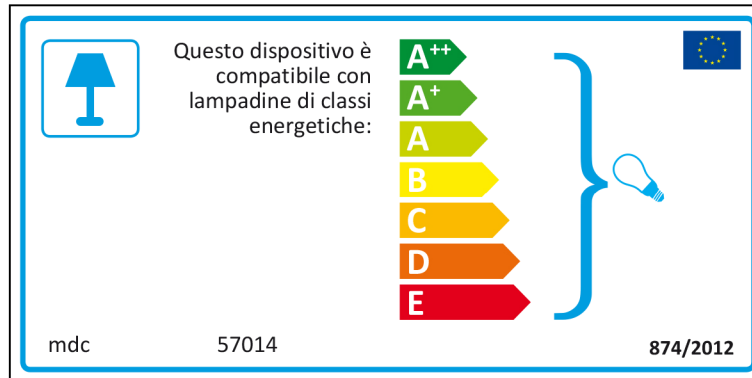

A⁺⁺
A⁺
A
B
C
D
E

874/2012 

French

 Ce luminaire est compatible avec des ampoules des classes énergétiques:

A⁺⁺
A⁺
A
B
C
D
E

mdc 57014  874/2012

mdc 57014

 Ce luminaire est compatible avec des ampoules des classes énergétiques

A⁺⁺
A⁺
A
B
C
D
E

874/2012 

Hungarian

 A lámpatest a következő energiasztályú égőkkel tud működni:

A++
A+
A
B
C
D
E

mdc 57014 874/2012 

mdc 57014

 A lámpatest a következő energiasztályú égőkkel tud működni:

A++
A+
A
B
C
D
E

874/2012 

Italian

Lithuanian

Šviestuvą galima naudoti su šių energijos klasių lemputėmis:

A⁺⁺
A⁺
A
B
C
D
E

mdc 57014 874/2012

mdc 57014

This energy label is for a lamp fixture (armatuur). It features a lamp icon in a blue box on the left. The text 'In deze armatuur passen lampen van energieklassen:' is followed by a vertical list of energy classes from A⁺⁺ (dark green) to E (red), each with a corresponding arrow-shaped background. A large blue bracket on the right groups these classes and points to a small lightbulb icon. The manufacturer 'mdc' and model '57014' are at the bottom left, and the standard '874/2012' and the European Union flag are at the bottom right.