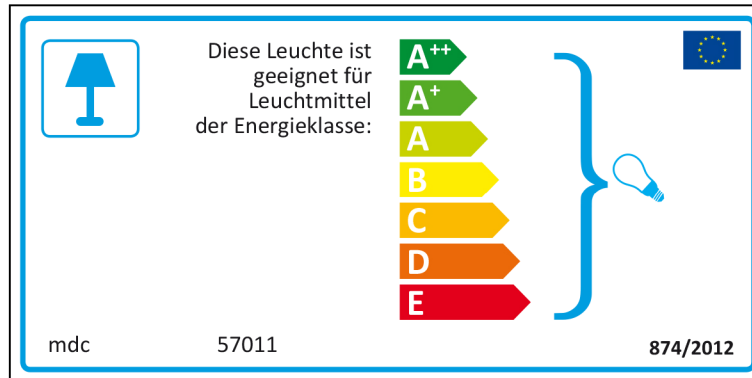

ENERGY LABEL

ISSUE NUMBER 1

Bulgarian

Czech

Danish

German

Greek

English

Spanish

 Esta luminaria es compatible con bombillas de las clases energéticas:

A⁺⁺
A⁺
A
B
C
D
E

mdc 57011  874/2012

mdc 57011

 Esta luminaria es compatible con bombillas de las clases energéticas:

A⁺⁺
A⁺
A
B
C
D
E