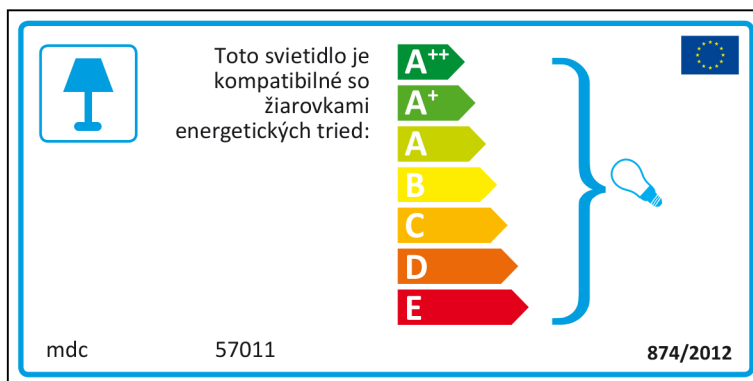

 Candeeiro compatível com lâmpadas das classes energéticas:

A++
A+
A
B
C
D
E

mdc 57011 874/2012 

mdc 57011

 Candeeiro compatível com lâmpadas das classes energéticas:

A++
A+
A
B
C
D
E

874/2012 

Romanian

 Acest corp de iluminat este compatibil cu becurile din clasele energetice:

A⁺⁺
A⁺
A
B
C
D
E

mdc 57011 874/2012 

mdc 57011

 Acest corp de iluminat este compatibil cu becurile din clasele energetice:

A⁺⁺
A⁺
A
B
C
D
E

874/2012 

Slovak

Slovenian

Swedish

 I denna ljusarmatur kan lampor i följande energiklasser användas:

A⁺⁺
A⁺
A
B
C
D
E

mdc 57011 874/2012 

mdc 57011