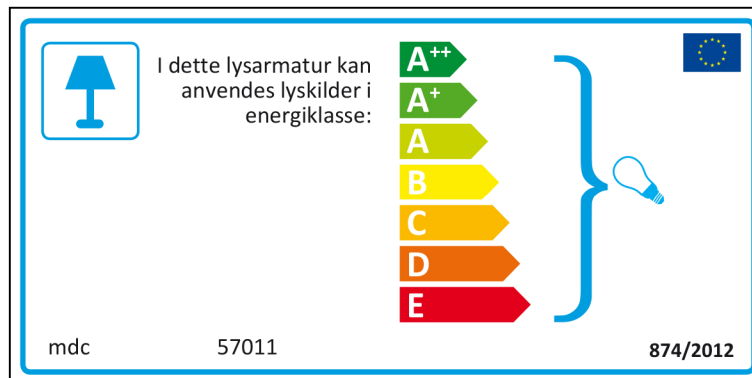

ENERGY LABEL

ISSUE NUMBER 1

Bulgarian

Czech

Danish

German

Greek

English

Spanish

 Esta luminaria es compatible con bombillas de las clases energéticas:

A⁺⁺
A⁺
A
B
C
D
E

mdc 57011  874/2012

mdc 57011

 Esta luminaria es compatible con bombillas de las clases energéticas:

A⁺⁺
A⁺
A
B
C
D
E