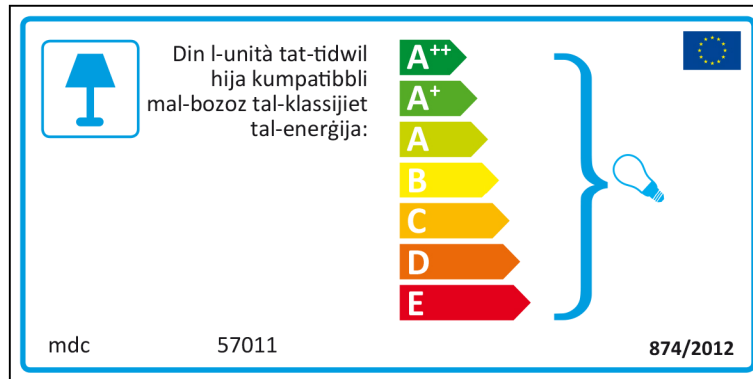

A⁺⁺
A⁺
A
B
C
D
E

874/2012 

French

 Ce luminaire est compatible avec des ampoules des classes énergétiques:

A⁺⁺
A⁺
A
B
C
D
E

mdc 57011  874/2012

mdc 57011

 Ce luminaire est compatible avec des ampoules des classes énergétiques

A⁺⁺
A⁺
A
B
C
D
E

874/2012 

Hungarian

A lámpatest a következő energiasztályú égőkkel tud működni:

A++
A+
A
B
C
D
E

mdc 57011 874/2012

mdc 57011

A lámpatest a következő energiasztályú égőkkel tud működni:

A++
A+
A
B
C
D
E

874/2012

Italian

Lithuanian

Latvian

Maltese

Dutch

 In deze armatuur passen lampen van energieklassen:

- A⁺⁺
- A⁺
- A
- B
- C
- D
- E

mdc 57011   874/2012

mdc 57011

 In deze armatuur passen lampen van energieklassen:

- A⁺⁺
- A⁺
- A
- B
- C
- D
- E

874/2012 

Polish

Portuguese