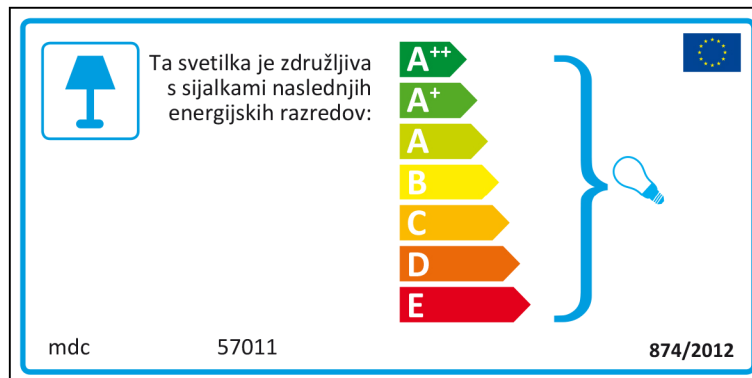

 Candeeiro compatível com lâmpadas das classes energéticas:

A++
A+
A
B
C
D
E

mdc 57011 874/2012 

mdc 57011

 Candeeiro compatível com lâmpadas das classes energéticas:

A++
A+
A
B
C
D
E

874/2012 

Romanian

 Acest corp de iluminat este compatibil cu becurile din clasele energetice:

A⁺⁺
A⁺
A
B
C
D
E

mdc 57011 874/2012 

mdc 57011

 Acest corp de iluminat este compatibil cu becurile din clasele energetice:

A⁺⁺
A⁺
A
B
C
D
E

874/2012 

Slovak

Slovenian

Swedish

 I denna ljusarmatur kan lampor i följande energiklasser användas:

A⁺⁺
A⁺
A
B
C
D
E

mdc 57011 874/2012 

mdc 57011