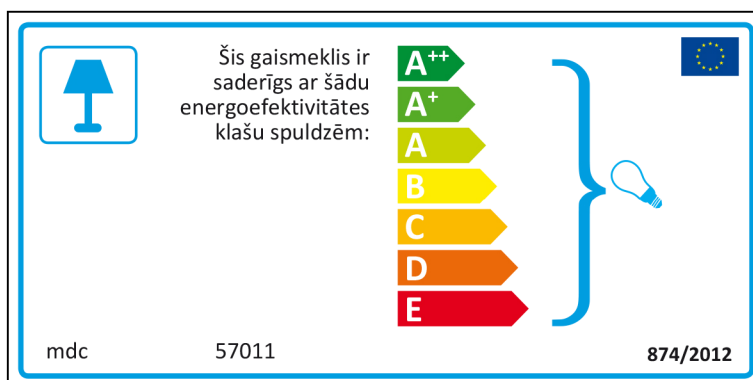

A⁺⁺
A⁺
A
B
C
D
E

874/2012 

Hungarian

A lámpatest a következő energiasztályú égőkkel tud működni:

A++
A+
A
B
C
D
E

mdc 57011 874/2012

mdc 57011

A lámpatest a következő energiasztályú égőkkel tud működni:

A++
A+
A
B
C
D
E

874/2012

Italian

Lithuanian

Latvian

Maltese

Dutch

 In deze armatuur passen lampen van energieklassen:

- A⁺⁺
- A⁺
- A
- B
- C
- D
- E

mdc 57011   874/2012

mdc 57011

 In deze armatuur passen lampen van energieklassen:

- A⁺⁺
- A⁺
- A
- B
- C
- D
- E

874/2012 

Polish

Portuguese