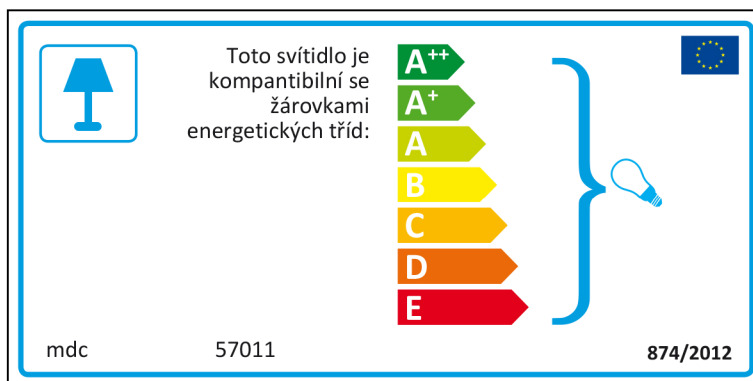

ENERGY LABEL

ISSUE NUMBER 1

Bulgarian

Czech

Danish

German

Greek

English

Spanish

 Esta luminaria es compatible con bombillas de las clases energéticas:

A⁺⁺
A⁺
A
B
C
D
E

mdc 57011  874/2012

mdc 57011

 Esta luminaria es compatible con bombillas de las clases energéticas:

A⁺⁺
A⁺
A
B
C
D
E