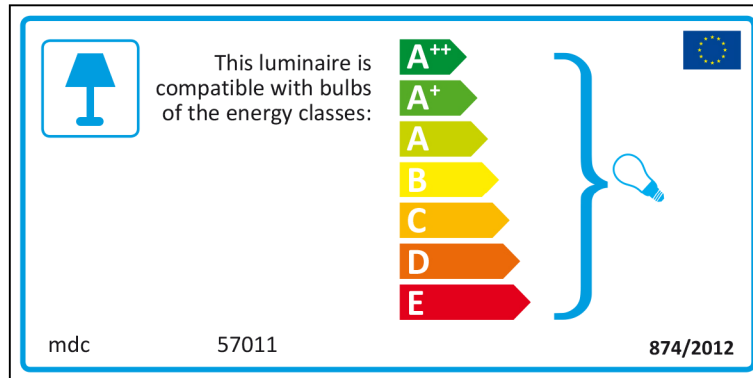

Spanish

 Esta luminaria es compatible con bombillas de las clases energéticas:

A⁺⁺
A⁺
A
B
C
D
E

mdc 57011  874/2012

mdc 57011

 Esta luminaria es compatible con bombillas de las clases energéticas:

A⁺⁺
A⁺
A
B
C
D
E