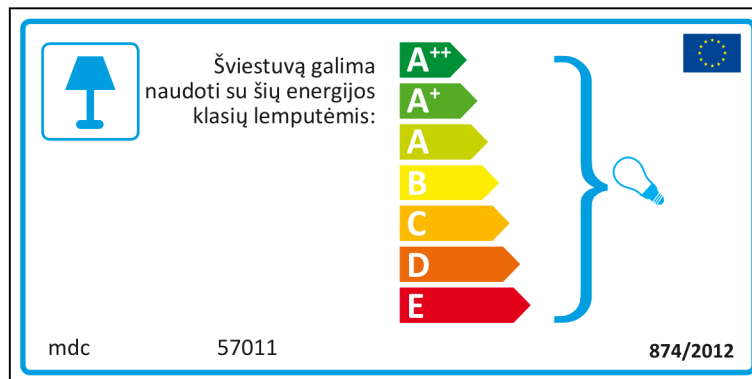

A⁺⁺
A⁺
A
B
C
D
E

874/2012 

French

 Ce luminaire est compatible avec des ampoules des classes énergétiques:

A⁺⁺
A⁺
A
B
C
D
E

mdc 57011  874/2012

mdc 57011

 Ce luminaire est compatible avec des ampoules des classes énergétiques

A⁺⁺
A⁺
A
B
C
D
E

874/2012 

Hungarian

A lámpatest a következő energiasztályú égőkkel tud működni:

A++
A+
A
B
C
D
E

mdc 57011 874/2012

mdc 57011

A lámpatest a következő energiasztályú égőkkel tud működni:

A++
A+
A
B
C
D
E

874/2012

Italian

Lithuanian

Latvian

Maltese

Dutch

 In deze armatuur passen lampen van energieklassen: