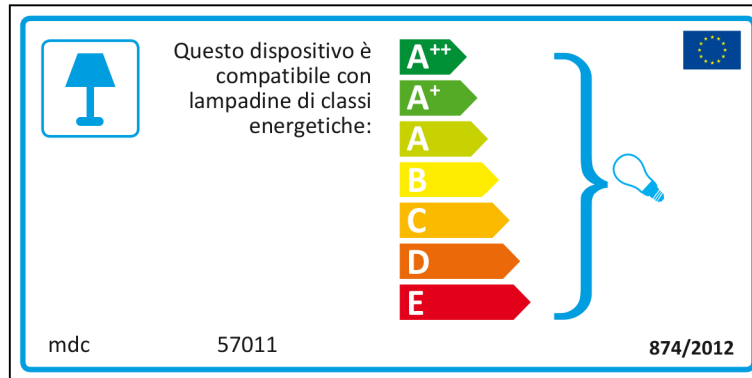

Spanish

 Esta luminaria es compatible con bombillas de las clases energéticas:

A⁺⁺
A⁺
A
B
C
D
E

mdc 57011  874/2012

mdc 57011

 Esta luminaria es compatible con bombillas de las clases energéticas:

A⁺⁺
A⁺
A
B
C
D
E

A⁺⁺
A⁺
A
B
C
D
E

874/2012 

French

 Ce luminaire est compatible avec des ampoules des classes énergétiques:

A⁺⁺
A⁺
A
B
C
D
E

mdc 57011  874/2012

mdc 57011

 Ce luminaire est compatible avec des ampoules des classes énergétiques

A⁺⁺
A⁺
A
B
C
D
E

874/2012 

Hungarian

A lámpatest a következő energiasztályú égőkkel tud működni:

A++
A+
A
B
C
D
E

mdc 57011 874/2012

mdc 57011

A lámpatest a következő energiasztályú égőkkel tud működni:

A++
A+
A
B
C
D
E

874/2012

Italian

Lithuanian

Latvian

Maltese

Dutch

 In deze armatuur passen lampen van energieklassen: