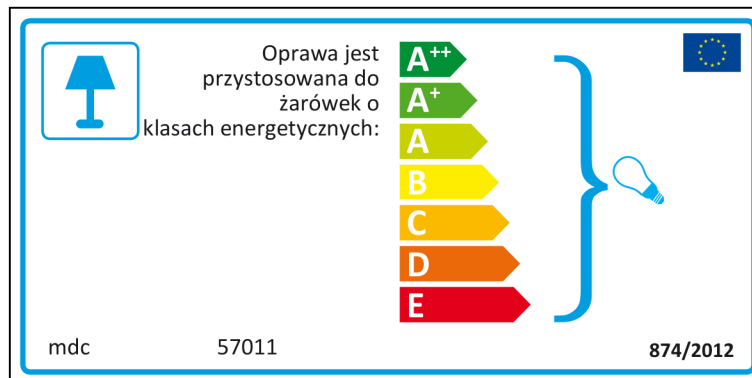

A++
A+
A
B
C
D
E

874/2012

Italian

Lithuanian

Latvian

Maltese

Dutch

 In deze armatuur passen lampen van energieklassen:

- A⁺⁺
- A⁺
- A
- B
- C
- D
- E

mdc 57011   874/2012

mdc 57011

 In deze armatuur passen lampen van energieklassen:

- A⁺⁺
- A⁺
- A
- B
- C
- D
- E

874/2012 

Polish

Portuguese

 Candeeiro compatível com lâmpadas das classes energéticas:

A++
A+
A
B
C
D
E

mdc 57011 874/2012 

mdc 57011

 Candeeiro compatível com lâmpadas das classes energéticas:

A++
A+
A
B
C
D
E

874/2012 

Romanian