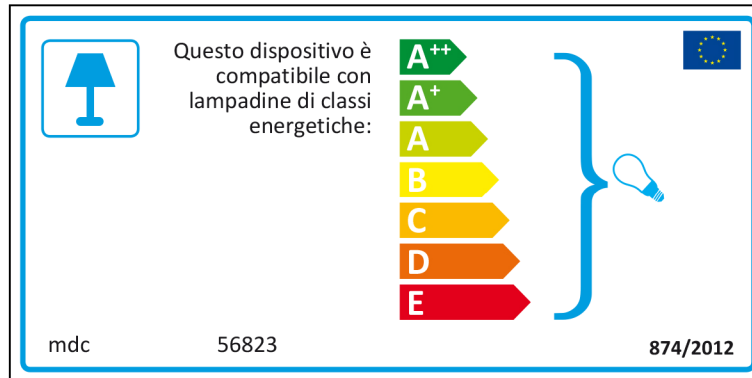

A⁺⁺
A⁺
A
B
C
D
E

874/2012 

French

 Ce luminaire est compatible avec des ampoules des classes énergétiques:

A⁺⁺
A⁺
A
B
C
D
E

mdc 56823 874/2012 

mdc 56823

 Ce luminaire est compatible avec des ampoules des classes énergétiques

A⁺⁺
A⁺
A
B
C
D
E

874/2012 

Hungarian

A lámpatest a következő energiasztályú égőkkel tud működni:

A++
A+
A
B
C
D
E

mdc 56823 874/2012

mdc 56823

A lámpatest a következő energiasztályú égőkkel tud működni:

A++
A+
A
B
C
D
E

874/2012

Italian

Lithuanian

 Šviestuvą galima naudoti su šių energijos klasių lemputėmis:

A⁺⁺
A⁺
A
B
C
D
E

mdc 56823 874/2012

mdc 56823

This energy label is for a lamp fixture. It features a blue lamp icon in a square box on the left. The text 'In deze armatuur passen lampen van energieklassen:' is positioned to the right of the icon. Below this text is a vertical stack of seven colored arrows pointing to the right, labeled A⁺⁺ (dark green), A⁺ (medium green), A (light green), B (yellow), C (orange), D (red-orange), and E (red). A large blue bracket on the right side of these arrows encompasses all seven classes, with a small lightbulb icon at the end of the bracket. The manufacturer code 'mdc' and model number '56823' are located at the bottom left, and the regulatory reference '874/2012' is at the bottom right. A small European Union flag is in the top right corner.