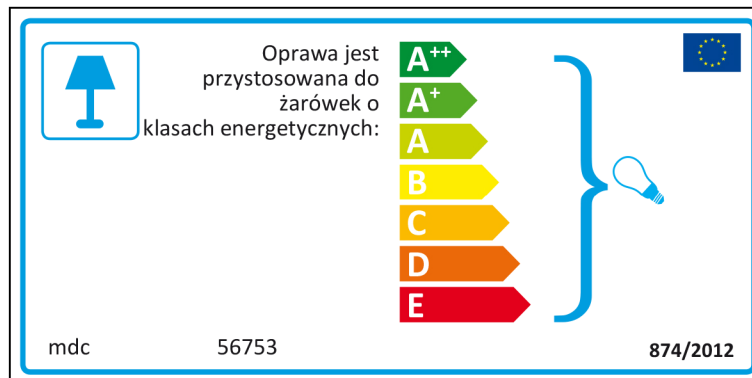

 Šviestuvą galima naudoti su šių energijos klasių lemputėmis:

A⁺⁺
A⁺
A
B
C
D
E

874/2012

Latvian

Maltese

 Din l-unità tat-tidwil hija kumpatibbli mal-bozoz tal-klassijiet tal-enerġija:

A⁺⁺
A⁺
A
B
C
D
E

mdc 56753 874/2012

mdc 56753

 Din l-unità tat-tidwil hija kumpatibbli mal-bozoz tal-klassijiet tal-enerġija:

A⁺⁺
A⁺
A
B
C
D
E

874/2012

Dutch

 In deze armatuur passen lampen van energieklassen:

- A⁺⁺
- A⁺
- A
- B
- C
- D
- E

mdc 56753   874/2012

mdc 56753

 In deze armatuur passen lampen van energieklassen:

- A⁺⁺
- A⁺
- A
- B
- C
- D
- E

874/2012 

Polish

Portuguese

 Candeeiro compatível com lâmpadas das classes energéticas:

A++
A+
A
B
C
D
E