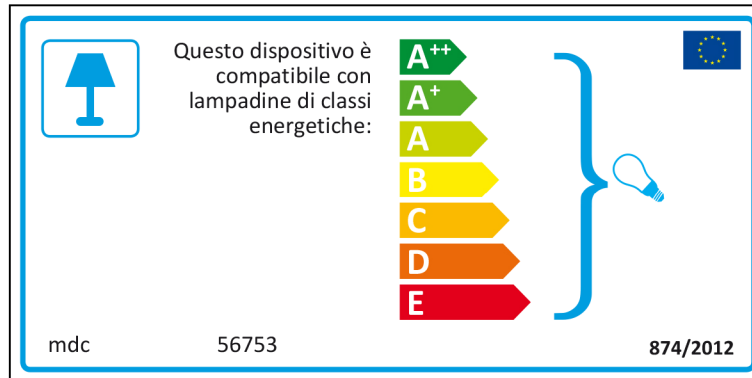

A⁺⁺
A⁺
A
B
C
D
E

874/2012

French

 Ce luminaire est compatible avec des ampoules des classes énergétiques:

A⁺⁺
A⁺
A
B
C
D
E

mdc 56753  874/2012

mdc 56753

 Ce luminaire est compatible avec des ampoules des classes énergétiques

A⁺⁺
A⁺
A
B
C
D
E

874/2012 

Hungarian

A lámpatest a következő energiasztályú égőkkel tud működni:

A++
A+
A
B
C
D
E

mdc 56753 874/2012

mdc 56753

A lámpatest a következő energiasztályú égőkkel tud működni:

A++
A+
A
B
C
D
E

874/2012

Italian

Lithuanian

 Šviestuvą galima naudoti su šių energijos klasių lemputėmis:

A⁺⁺
A⁺
A
B
C
D
E

mdc 56753 874/2012

mdc 56753