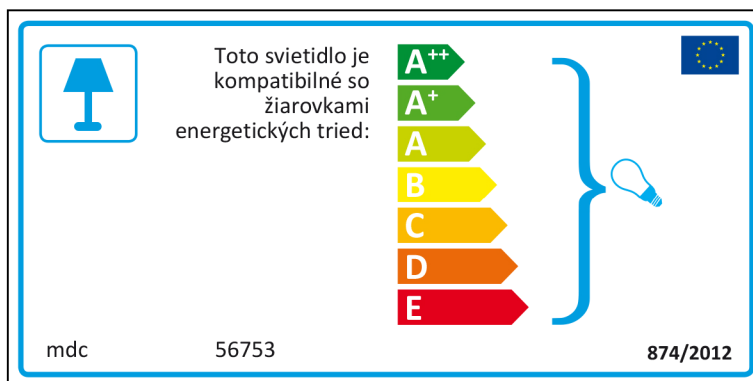

mdc 56753

 In deze armatuur passen lampen van energieklassen:

- A⁺⁺
- A⁺
- A
- B
- C
- D
- E

874/2012 

Polish

Portuguese

 Candeeiro compatível com lâmpadas das classes energéticas:

A++
A+
A
B
C
D
E

mdc 56753 874/2012 

mdc 56753

 Candeeiro compatível com lâmpadas das classes energéticas:

A++
A+
A
B
C
D
E

874/2012 

Romanian

Slovak

Slovenian

 Ta svetilka je združljiva s sijalkami naslednjih energijskih razredov:

A⁺⁺
A⁺
A
B
C
D
E

mdc 56753 874/2012 

mdc 56753

 Ta svetilka je združljiva s sijalkami naslednjih energijskih razredov:

A⁺⁺
A⁺
A
B
C
D
E