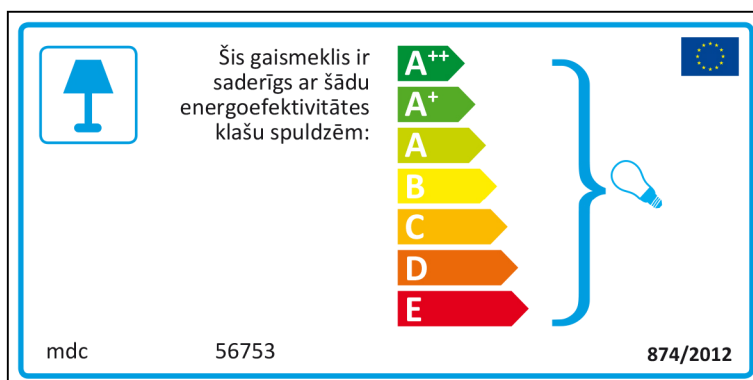

A++
A+
A
B
C
D
E

874/2012

Italian

Lithuanian

 Šviestuvą galima naudoti su šių energijos klasių lemputėmis:

A⁺⁺
A⁺
A
B
C
D
E

mdc 56753 874/2012

mdc 56753

 Šviestuvą galima naudoti su šių energijos klasių lemputėmis:

A⁺⁺
A⁺
A
B
C
D
E

874/2012

Latvian

Maltese

 Din l-unità tat-tidwil hija kumpatibbli mal-bozoz tal-klassijiet tal-enerġija:

A⁺⁺
A⁺
A
B
C
D
E

mdc 56753 874/2012