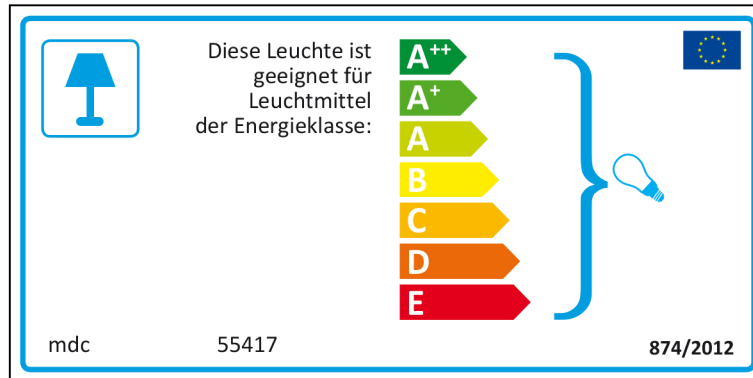

ENERGY LABEL

ISSUE NUMBER 1

Bulgarian

Czech

Danish

German

Greek

English

Spanish

 Esta luminaria es compatible con bombillas de las clases energéticas:

A⁺⁺
A⁺
A
B
C
D
E

mdc 55417  874/2012

mdc 55417

 Esta luminaria es compatible con bombillas de las clases energéticas:

A⁺⁺
A⁺
A
B
C
D
E