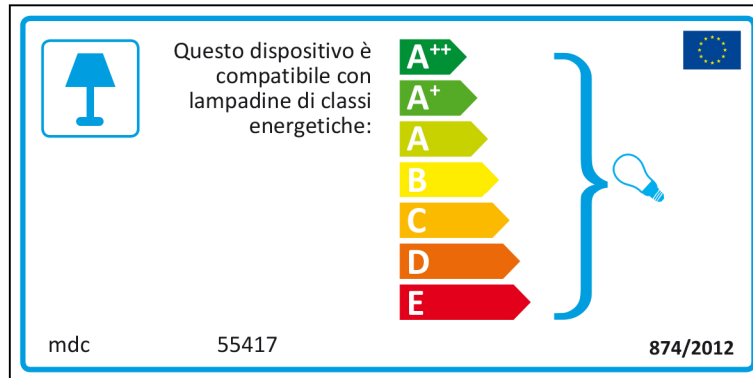

A⁺⁺
A⁺
A
B
C
D
E

874/2012 

French

 Ce luminaire est compatible avec des ampoules des classes énergétiques:

A⁺⁺
A⁺
A
B
C
D
E

mdc 55417  874/2012

mdc 55417

 Ce luminaire est compatible avec des ampoules des classes énergétiques

A⁺⁺
A⁺
A
B
C
D
E

874/2012 

Hungarian

Italian

Lithuanian

Šviestuvą galima naudoti su šių energijos klasių lemputėmis:

A⁺⁺
A⁺
A
B
C
D
E

mdc 55417 874/2012

mdc 55417

Šviestuvą galima naudoti su šių energijos klasių lemputėmis:

A⁺⁺
A⁺
A
B
C
D
E

874/2012

Latvian

Maltese

Dutch

 In deze armatuur passen lampen van energieklassen: