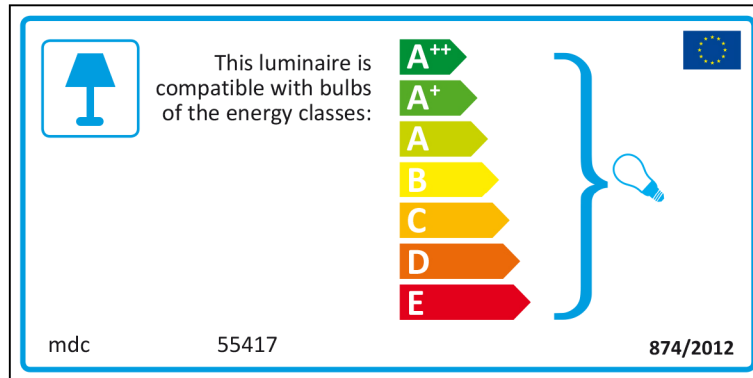

Spanish

 Esta luminaria es compatible con bombillas de las clases energéticas:

A⁺⁺
A⁺
A
B
C
D
E

mdc 55417  874/2012

mdc 55417

 Esta luminaria es compatible con bombillas de las clases energéticas:

A⁺⁺
A⁺
A
B
C
D
E