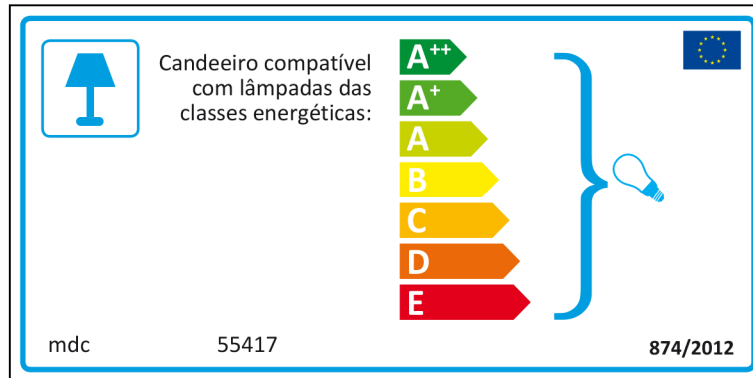

mdc 55417

Šviestuvą galima naudoti su šių energijos klasių lemputėmis:

A⁺⁺
A⁺
A
B
C
D
E

874/2012

Latvian

Maltese

Dutch

 In deze armatuur passen lampen van energieklassen:

- A⁺⁺
- A⁺
- A
- B
- C
- D
- E

mdc 55417   874/2012

mdc 55417

 In deze armatuur passen lampen van energieklassen:

- A⁺⁺
- A⁺
- A
- B
- C
- D
- E

 874/2012 

Polish

Portuguese

Romanian

 Acest corp de iluminat este compatibil cu becurile din clasele energetice:

A⁺⁺
A⁺
A
B
C
D
E

mdc 55417 874/2012

mdc 55417

 Acest corp de iluminat este compatibil cu becurile din clasele energetice: