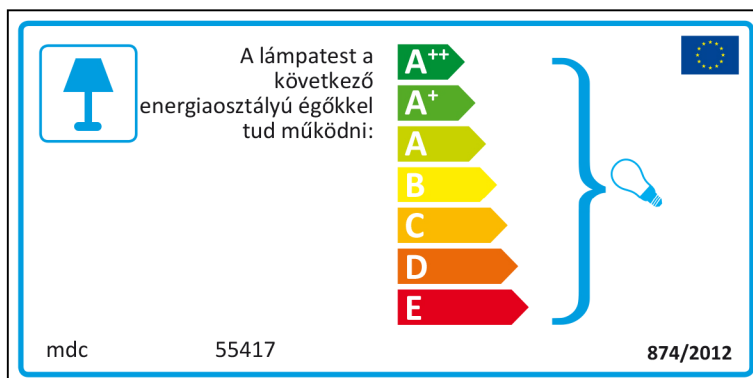

A⁺⁺
A⁺
A
B
C
D
E

874/2012 

French

 Ce luminaire est compatible avec des ampoules des classes énergétiques:

A⁺⁺
A⁺
A
B
C
D
E

mdc 55417  874/2012

mdc 55417

 Ce luminaire est compatible avec des ampoules des classes énergétiques

A⁺⁺
A⁺
A
B
C
D
E

874/2012 

Hungarian

Italian

Lithuanian

Šviestuvą galima naudoti su šių energijos klasių lemputėmis:

A⁺⁺
A⁺
A
B
C
D
E

mdc 55417 874/2012