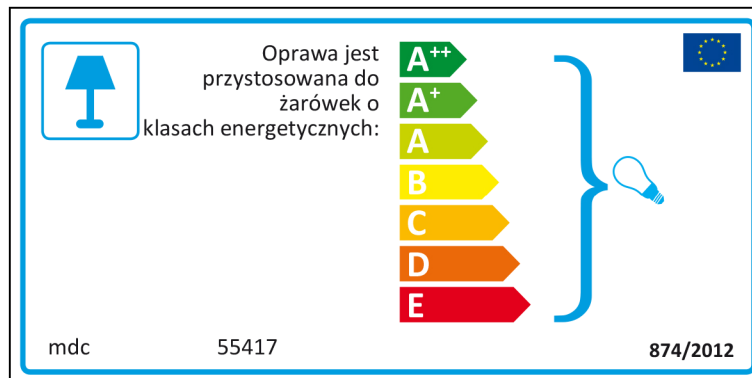

A⁺⁺
A⁺
A
B
C
D
E

874/2012 

Hungarian

Italian

Lithuanian

Šviestuvą galima naudoti su šių energijos klasių lemputėmis:

A⁺⁺
A⁺
A
B
C
D
E

mdc 55417 874/2012

mdc 55417

Šviestuvą galima naudoti su šių energijos klasių lemputėmis:

A⁺⁺
A⁺
A
B
C
D
E

874/2012

Latvian

Maltese

Dutch

 In deze armatuur passen lampen van energieklassen:

- A⁺⁺
- A⁺
- A
- B
- C
- D
- E

mdc 55417   874/2012

mdc 55417

 In deze armatuur passen lampen van energieklassen:

- A⁺⁺
- A⁺
- A
- B
- C
- D
- E

 874/2012 

Polish

Portuguese

Romanian

 Acest corp de iluminat este compatibil cu becurile din clasele energetice:

A⁺⁺
A⁺
A
B
C
D
E

mdc 55417 874/2012

mdc 55417

 Acest corp de iluminat este compatibil cu becurile din clasele energetice: