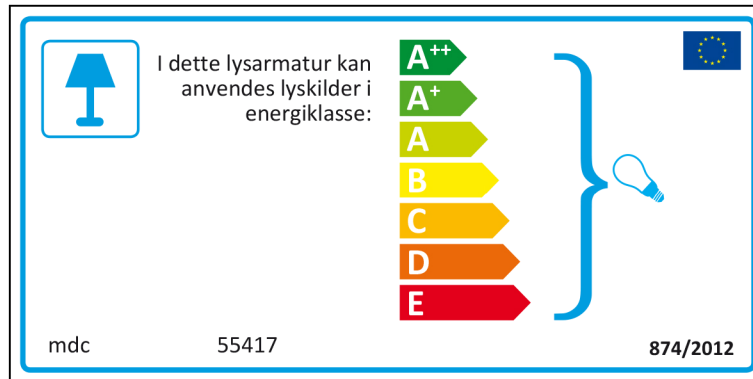

ENERGY LABEL

ISSUE NUMBER 1

Bulgarian

Czech

Danish

German

Greek

English

Spanish

 Esta luminaria es compatible con bombillas de las clases energéticas:

A⁺⁺
A⁺
A
B
C
D
E

mdc 55417  874/2012

mdc 55417

 Esta luminaria es compatible con bombillas de las clases energéticas:

A⁺⁺
A⁺
A
B
C
D
E