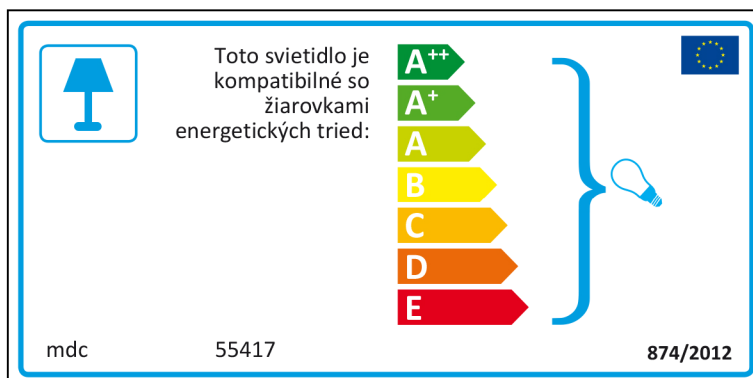

Romanian

 Acest corp de iluminat este compatibil cu becurile din clasele energetice:

A⁺⁺
A⁺
A
B
C
D
E

mdc 55417 874/2012

mdc 55417

 Acest corp de iluminat este compatibil cu becurile din clasele energetice:

A⁺⁺
A⁺
A
B
C
D
E

874/2012

Slovak

Slovenian

 Ta svetilka je združljiva s sijalkami naslednjih energijskih razredov:

A⁺⁺
A⁺
A
B
C
D
E

mdc 55417 874/2012

mdc 55417