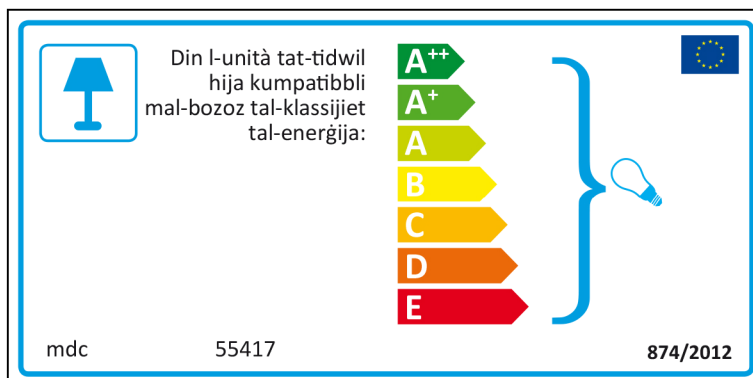

A⁺⁺
A⁺
A
B
C
D
E

874/2012 

Hungarian

Italian

Lithuanian

Šviestuvą galima naudoti su šių energijos klasių lemputėmis:

A⁺⁺
A⁺
A
B
C
D
E

mdc 55417 874/2012

mdc 55417

Šviestuvą galima naudoti su šių energijos klasių lemputėmis:

A⁺⁺
A⁺
A
B
C
D
E

874/2012

Latvian

Maltese

Dutch

 In deze armatuur passen lampen van energieklassen: