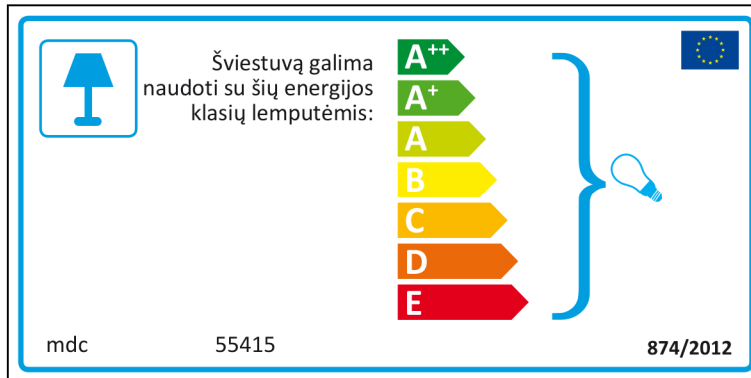

Lithuanian