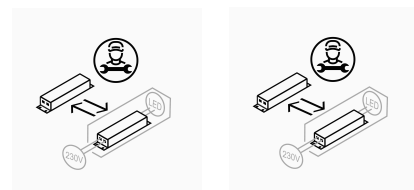

OBSERVATIONS

Modes: 6 / Speed (Rpm): 81 / 99 / 119 / 139 / 159 / 187
Power (W): 4 / 6 / 9 / 13 / 19 / 32
Airflow (m3/h): 3280 / 3920 / 4760 / 5560 / 6360 / 7200
Room sizes: 15-30m2 / Number of blades: 3