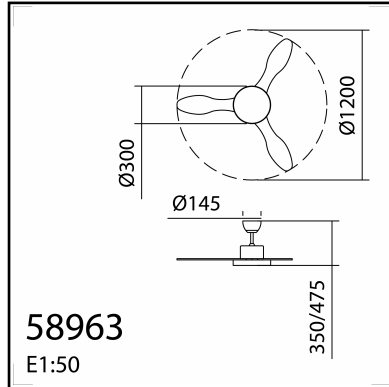

**TECHNICAL DATA 589634309**

LAMP INFO	
Description:	FAN RIGA AB Ø120 DC 32W 3A + LED 36WCCT3k-6k dim
Mark:	40000 FAN w/Light
Reference:	589634309
Range:	57748 RIGA
Code EAN:	8421797896348
Measures (mm):	1200-1200-0475
Weight (kg):	5.90

**TECHNICAL DATA 589638109**

LAMP INFO	
Description:	FAN RIGA WH Ø120 DC 32W 3A + LED 36WCCT3k-6k dim
Mark:	40000 FAN w/Light
Reference:	589638109
Range:	57748 RIGA
Code EAN:	8421797896393
Measures (mm):	1200-1200-0475
Weight (kg):	5.90

**PACKAGING DETAILS**

	Individual Box	Outer Box	Master Box
Type:	COLOR BOX		
Units:	1.00	0.00	0.00
Measures:	0650-0360-0315		
Gross Weight (kg):	7.44	-	-
CTN 40':	759,00		

**OBSERVATIONS**

Modes: 6 / Speed (Rpm): 81 / 99 / 119 / 139 / 159 / 187
Power (W): 4 / 6 / 9 / 13 / 19 / 32
Airflow (m3/h): 3280 / 3920 / 4760 / 5560 / 6360 / 7200
Room sizes: 15-30m2 / Number of blades: 3

58963  
E1:50

**TECHNICAL DATA 589638709**

LAMP INFO	
Description:	FAN RIGA WH+wood Ø120 DC32W 3A LED 36WCCT3k-6k dim
Mark:	40000 FAN w/Light
Reference:	589638709
Range:	57748 RIGA
Code EAN:	8421797896362
Measures (mm):	1200-1200-0475
Weight (kg):	5.90