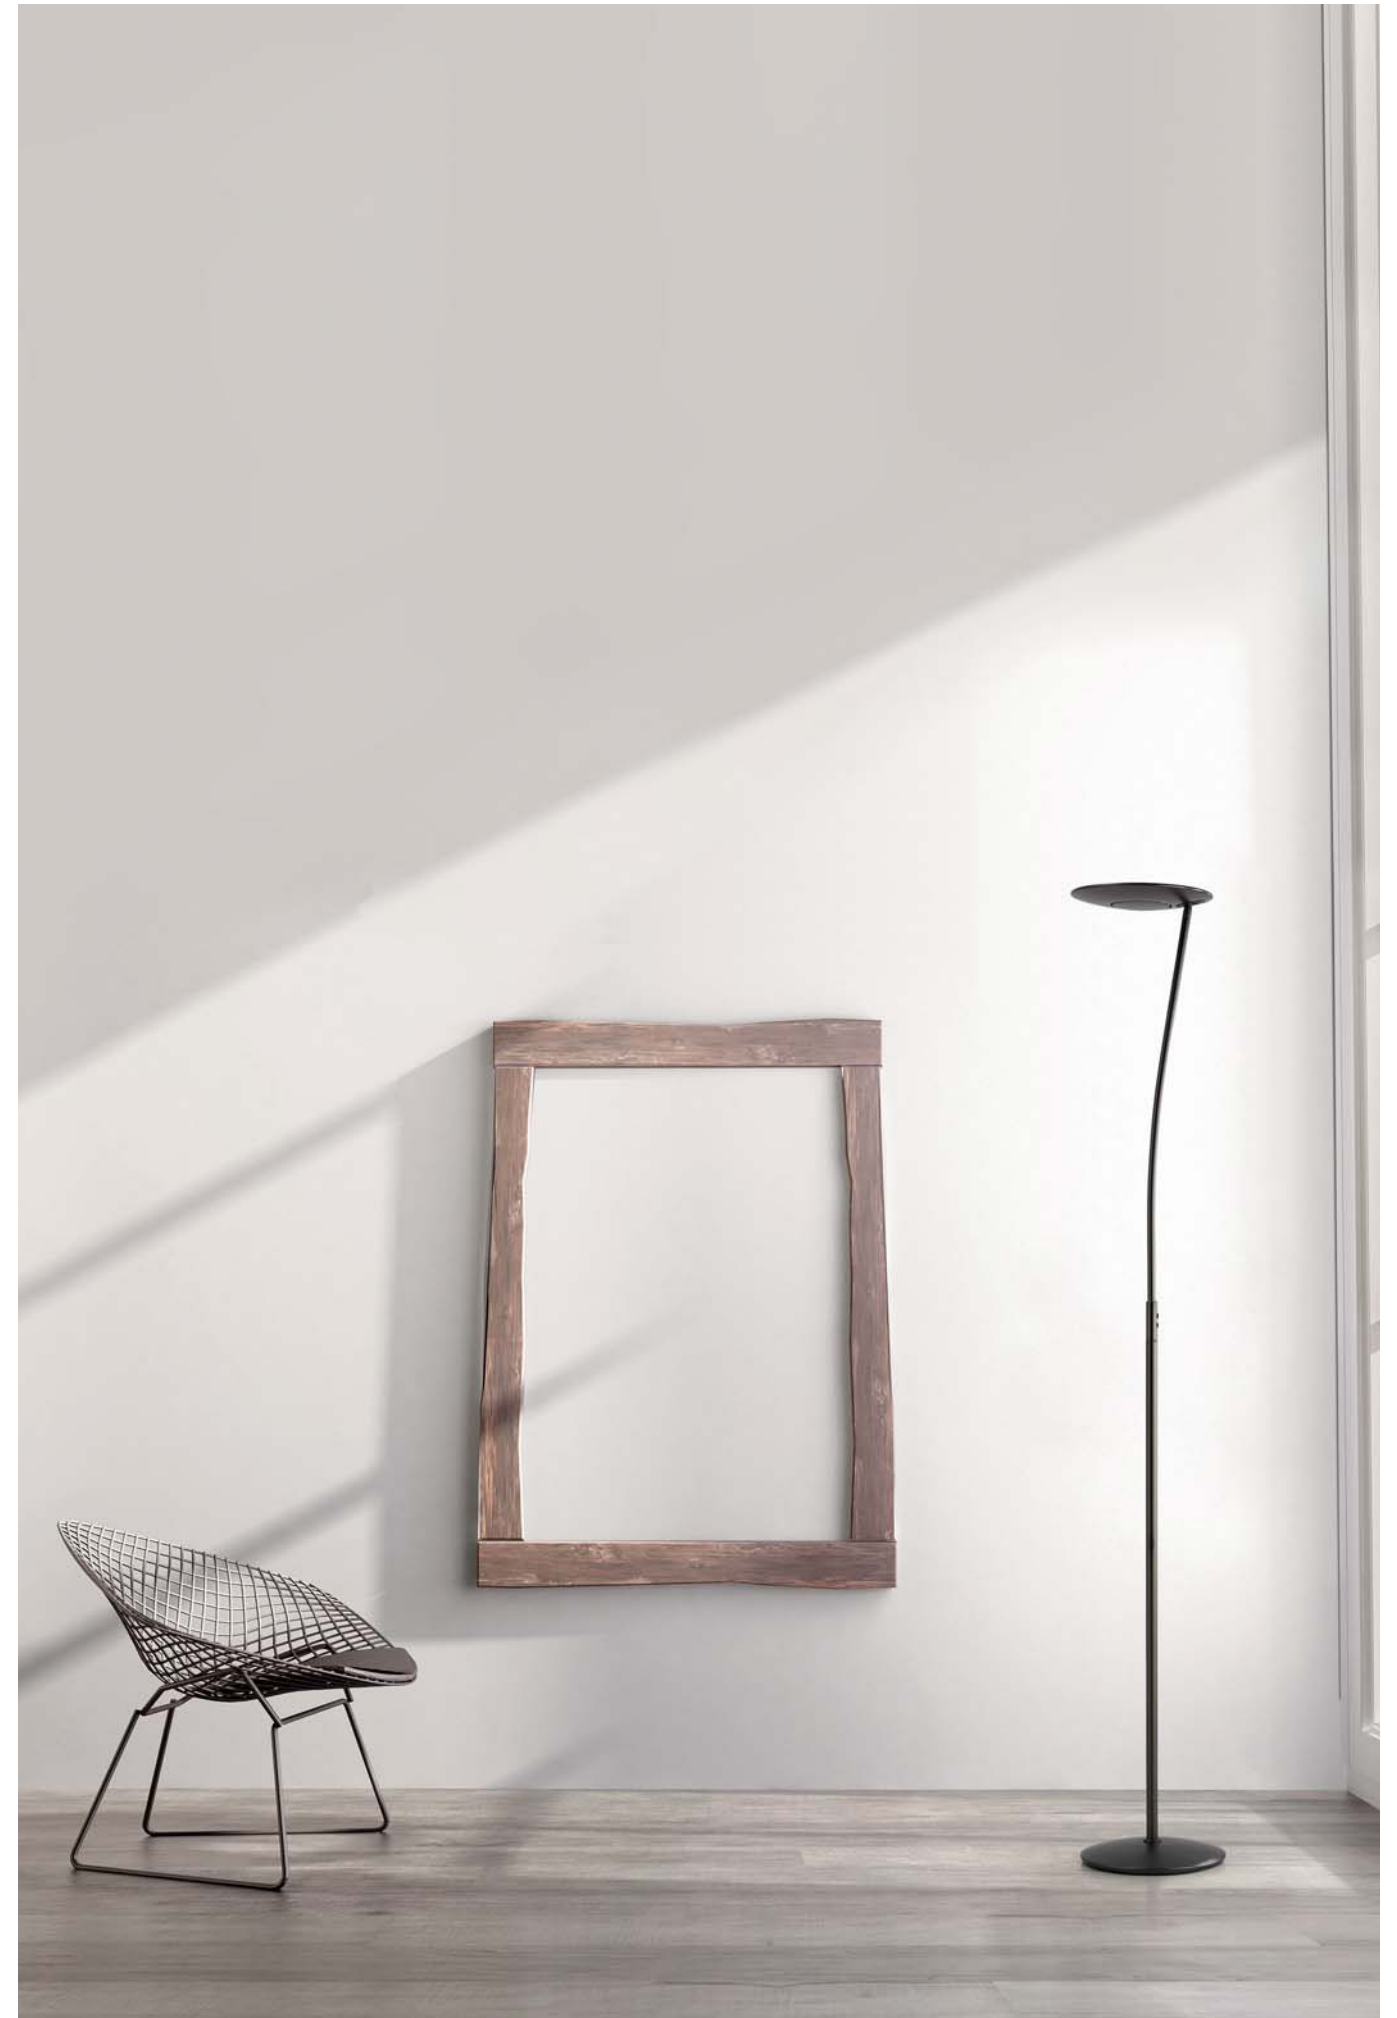

ZENIT  
5-7505

FL	FL <sup>S</sup>	WL					IP	W		Ra
LED SMD 30W+10W 4000lm 3000K			v/v	v/v	2520/620lm	III	20	47,2W	A	82,8
LED SMD 7W 700lm 3000K										

REF.

5-7505-43-20	Bronze · Bronze · Bronze
5-7505-93-20	Níquel Negro Mate · Matt Black Nickel · Noir Nickel Mat
5-7505-97-20	Níquel Mate · Matt Nickel · Nickel Mat

ZENIT  
5-7506

1840  
Ø280

FL <sup>S</sup>	FL	WL	PP	Beam	Light	IP	W	Energy	Ra
LED SMD 30W+10W 4000lm 3000K	v/v	v/v	2520lm	III	20	39,6W	A	83	
<b>REF.</b>									
5-7506-43-20    Bronze · Bronze · Bronze									
5-7506-93-20    Níquel Negro Mate · Matt Black Nickel · Noir Nickel Mat									
5-7506-97-20    Níquel Mate · Matt Nickel · Nickel Mat									

ZENIT  
5-7509

WL FL FL<sup>S</sup>

LED SMD 7W 700lm 3000K

⏻	▲	🔍	⚡	IP	W	📦	Ra
v	v	575lm	II	20	9,9W	A	83,5

REF.

5-7509-43-02	Bronce · Bronze · Bronze
5-7509-93-02	Níquel Negro Mate · Matt Black Nickel · Noir Nickel Mat
5-7509-97-02	Níquel Mate · Matt Nickel · Nickel Mat