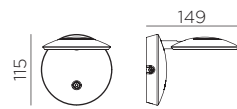

ZENIT
5-7509

WL FL FL^S

LED SMD 7W 700lm 3000K

⏻	▲	🔍	⚡	IP	W	📦	Ra
v	v	575lm	II	20	9,9W	A	83,5

REF.

5-7509-43-02	Bronce · Bronze · Bronze
5-7509-93-02	Níquel Negro Mate · Matt Black Nickel · Noir Nickel Mat
5-7509-97-02	Níquel Mate · Matt Nickel · Nickel Mat