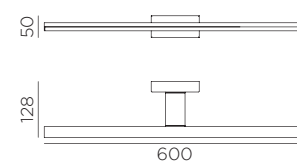

TIWALL

5-7598
5-7599
NEW

5-7598