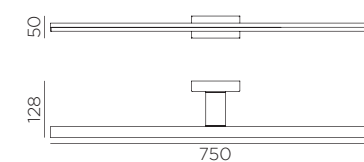

5-7599

WL	⏻	▲	⦿	⚡	IP	W	🔋	Ra
LED SMD 16W 1600lm 3000K	-	x	1563lm	II	44	15,8W	A+	85,9
LED SMD 16W 1600lm 4000K	-	x	1563lm	II	44	15,8W	A+	85,9
LED SMD 20W 2000lm 3000K	-	x	1965lm	II	44	19,7W	A+	86
LED SMD 20W 2000lm 4000K	-	x	1965lm	II	44	19,7W	A+	86
REF. 3000K	REF. 4000K	16W						
5-7598-91-09	5-7598-91-05	Negro · Black · Noir						
REF. 3000K	REF. 4000K	20W						
5-7599-91-09	5-7599-91-05	Negro · Black · Noir