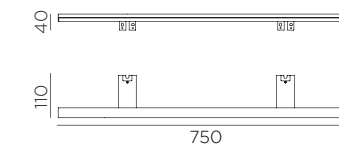

5-7688

Accesorios · Accessories · Accessoires