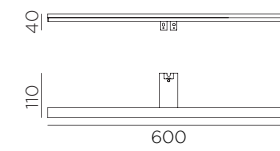

TIWALL KIT

5-7687
5-7688
NEW

5-7687