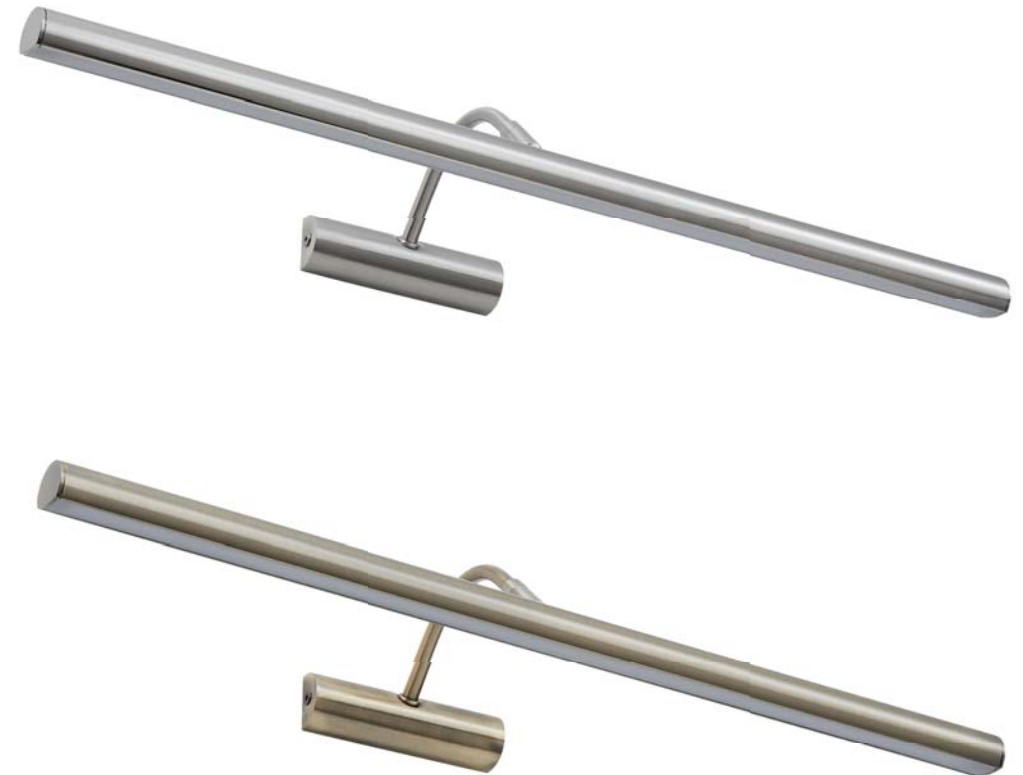

WL	⏻	▲	⦿	⚡	IP	W	🔋	Ra
LED SMD 6W 600lm 2700K	-	x	415lm	II	20	6,3W	A+	81,6

**REF.**

5-7498-35-02 Cromo Mate · Matt Chrome · Chrome Mat  
5-7498-44-02 Medalla · Antique Brass · Laiton Patiné

WL	⏻	▲	⦿	⚡	IP	W	🔋	Ra
LED SMD 10W 1000lm 2700K	-	x	610lm	II	20	9,8W	A	83,9

**REF.**

5-7499-35-02 Cromo Mate · Matt Chrome · Chrome Mat  
5-7499-44-02 Medalla · Antique Brass · Laiton Patiné