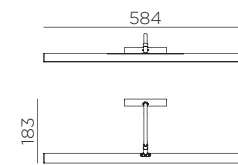

WL	⏻	▲	⦿	⚡	IP	W	🔋	Ra
LED SMD 6W 600lm 2700K	-	x	415lm	II	20	6,3W	A+	81,6

**REF.**

5-7498-35-02 Cromo Mate · Matt Chrome · Chrome Mat  
5-7498-44-02 Medalla · Antique Brass · Laiton Patiné

WL	⏻	▲	⦿	⚡	IP	W	🔋	Ra
LED SMD 10W 1000lm 2700K	-	x	610lm	II	20	9,8W	A	83,9