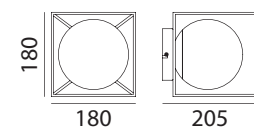

GABIA

GABIA

E27 max.40W

REF: 5-7798-91-01 Negro Mate · Matt Black · Noir Mat

\*Bombilla no incluida/Bulb not included/Ampoule non incluse

GABIA

E27 max.40W

REF: 5-7797-91-01 Negro Mate · Matt Black · Noir Mat