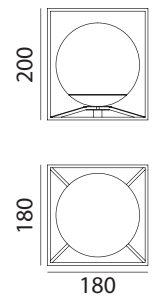

GABIA

GABIA

E27 max.40W

REF: 5-7798-91-01 Negro Mate · Matt Black · Noir Mat

\*Bombilla no incluida/Bulb not included/Ampoule non incluse

GABIA

E27 max.40W

REF: 5-7797-91-01 Negro Mate · Matt Black · Noir Mat