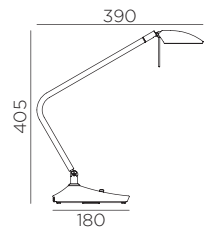

DIXON
5-7620

FL TL

LED SMD 25W 2500lm 3000K
LED COB 7W 700lm 3000K

P/P IP W Ra	✓/✓	✓/✓	1995/535lm	III	20	32,3W	A	83,3
-----------------------------	-----	-----	------------	-----	----	-------	---	------

REF.

5-7620-54-20 Blanco Mate · Matt White · Blanc Mat
5-7620-59-20 Negro Mate · Matt Black · Noir Mat

DIXON
5-7472

TL FL

◻°	◼	◻	⚡	IP	W	🔋	Ra
v	v	535lm	III	20	9,6W	A	85,1

REF.

- 5-7472-54-09 Blanco Mate · Matt White · Blanc Mat
- 5-7472-59-09 Negro Mate · Matt Black · Noir Mat