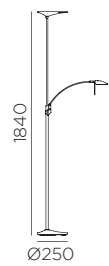

DIXON
5-7620

FL TL

LED SMD 25W 2500lm 3000K
LED COB 7W 700lm 3000K

P/P IP W Ra	✓/✓	✓/✓	1995/535lm	III	20	32,3W	A	83,3
-----------------------------	-----	-----	------------	-----	----	-------	---	------

REF.

5-7620-54-20 Blanco Mate · Matt White · Blanc Mat
5-7620-59-20 Negro Mate · Matt Black · Noir Mat

DIXON
5-7472

TL FL

◻°	◼	◻	⚡	IP	W	🔋	Ra
v	v	535lm	III	20	9,6W	A	85,1

REF.

- 5-7472-54-09 Blanco Mate · Matt White · Blanc Mat
- 5-7472-59-09 Negro Mate · Matt Black · Noir Mat