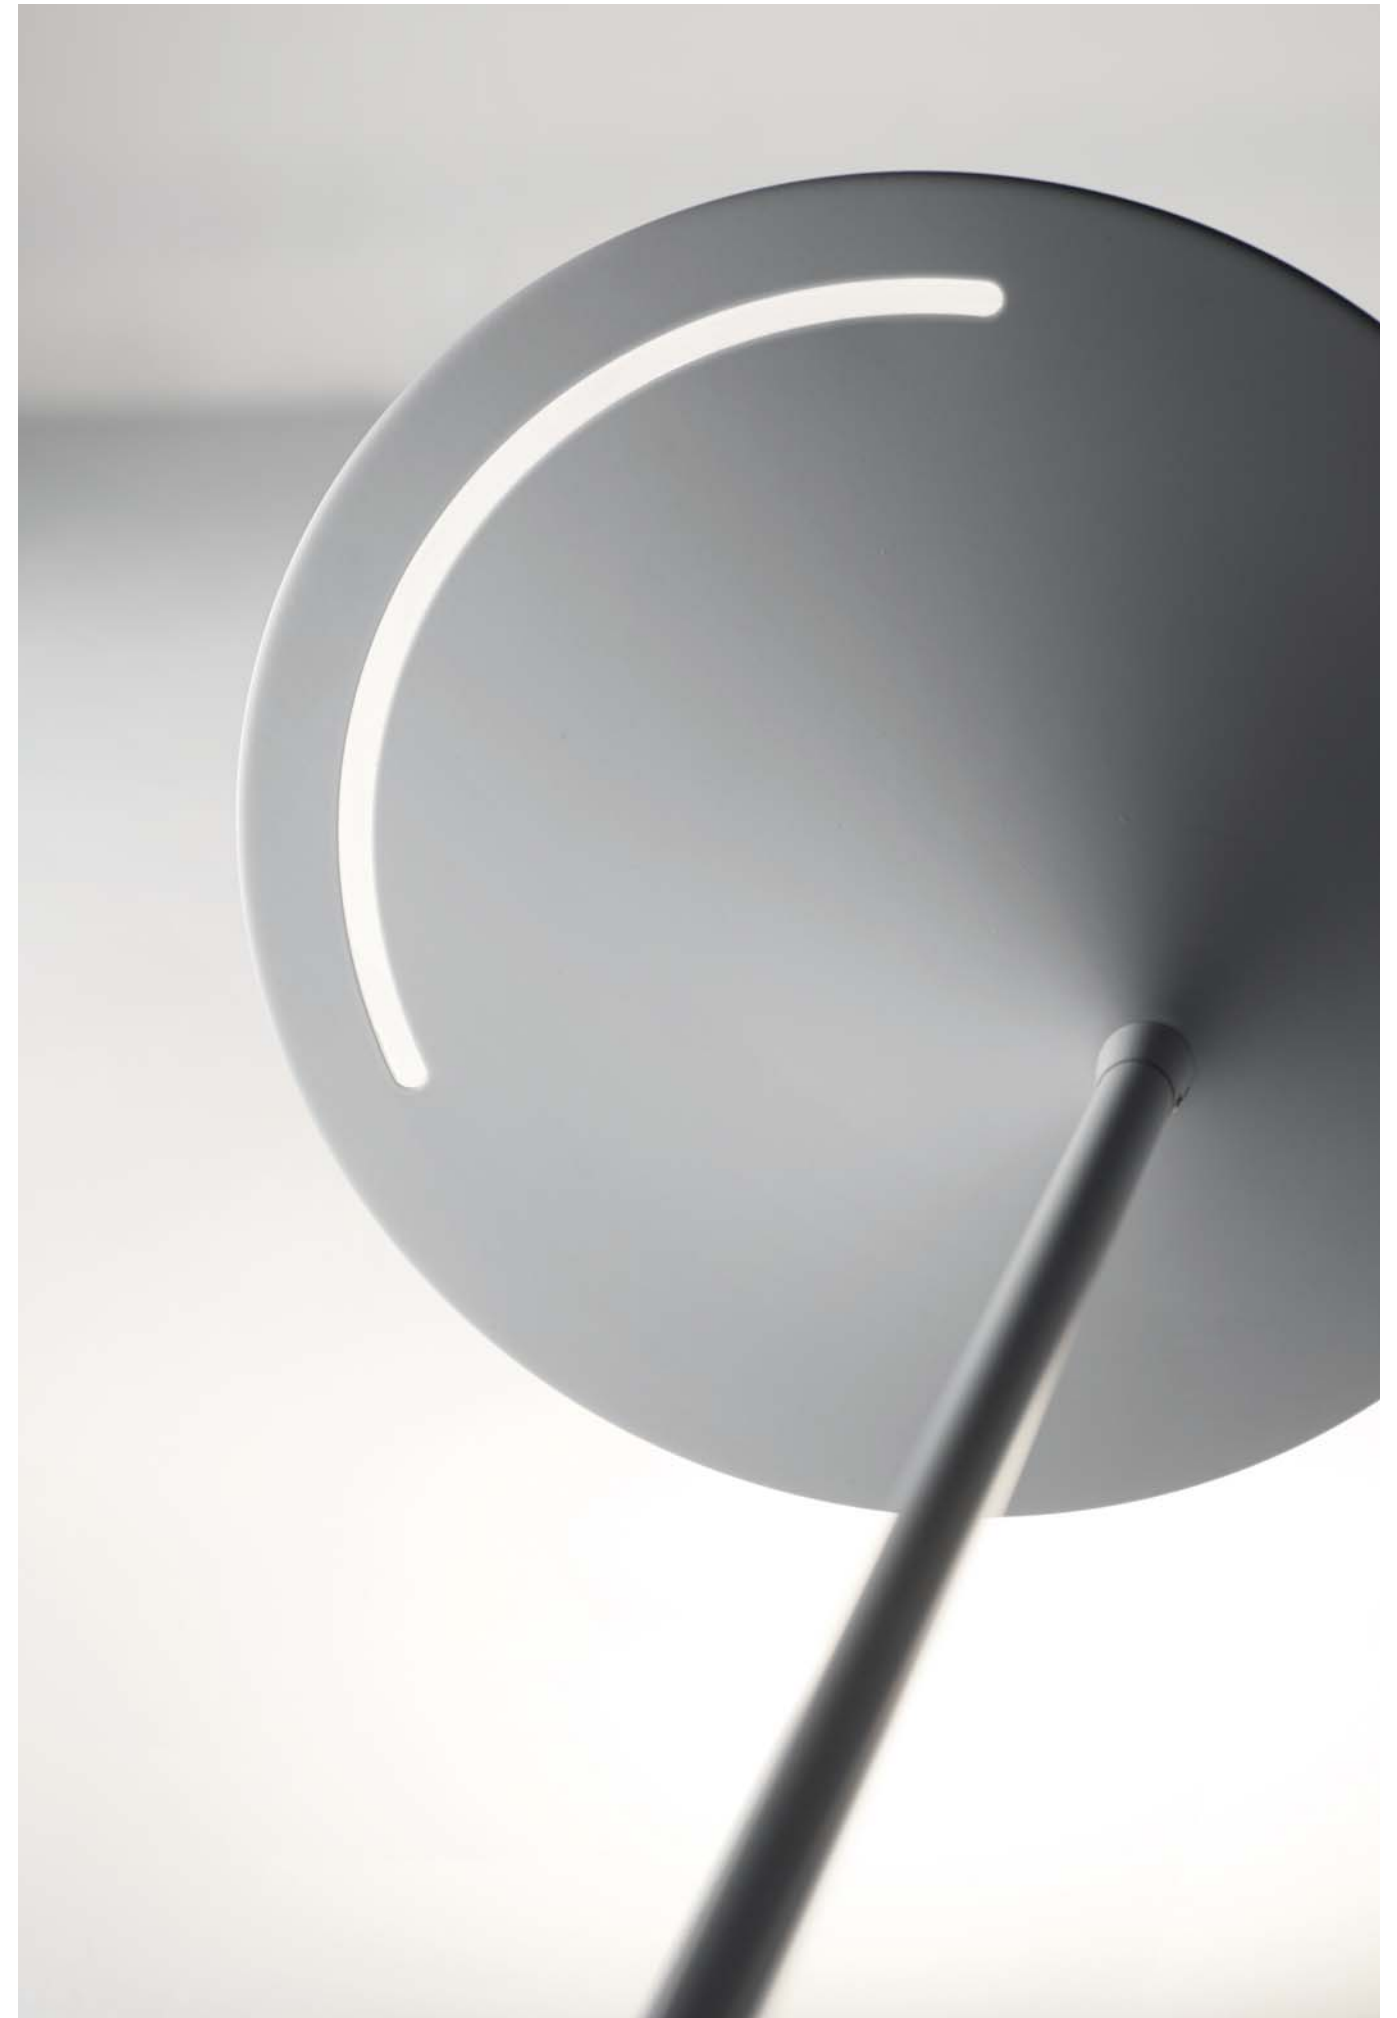

DIXON
5-7620

FL TL

LED SMD 25W 2500lm 3000K
LED COB 7W 700lm 3000K

P/P IP W Ra	✓/✓	✓/✓	1995/535lm	III	20	32,3W	A	83,3
-----------------------------	-----	-----	------------	-----	----	-------	---	------

REF.

5-7620-54-20 Blanco Mate · Matt White · Blanc Mat
5-7620-59-20 Negro Mate · Matt Black · Noir Mat

DIXON
5-7472

TL FL

◻°	◼	◻	⚡	IP	W	🔋	Ra
v	v	535lm	III	20	9,6W	A	85,1

REF.

- 5-7472-54-09 Blanco Mate · Matt White · Blanc Mat
- 5-7472-59-09 Negro Mate · Matt Black · Noir Mat