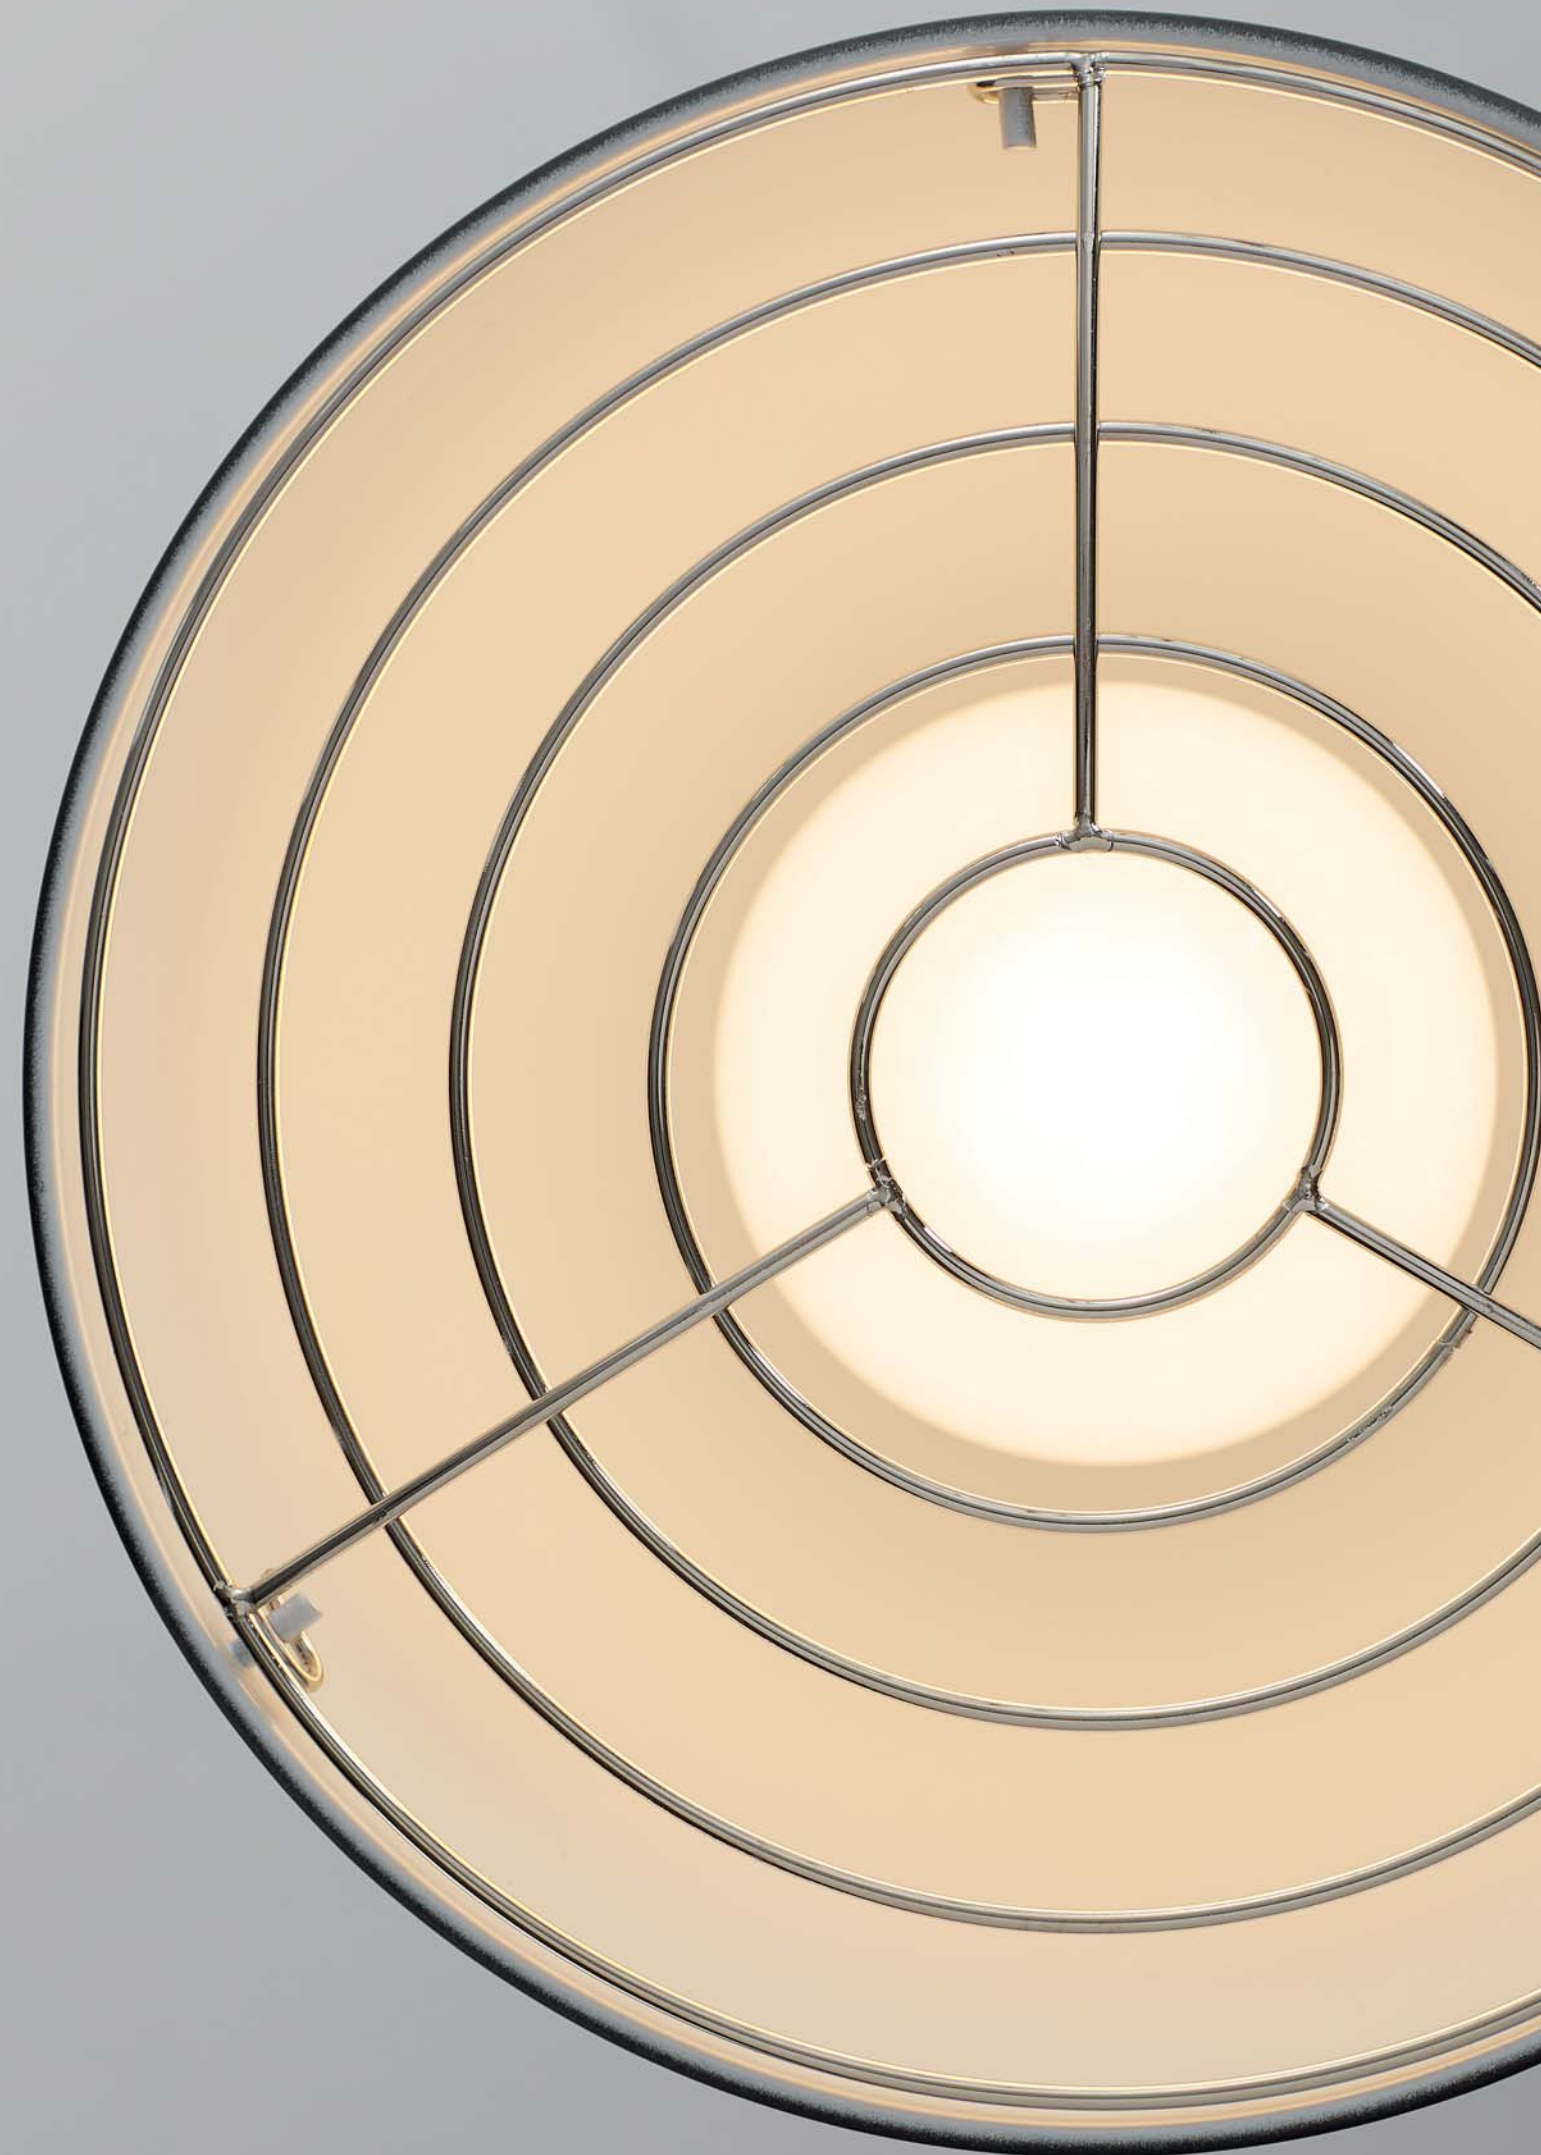

## ATLAS

E27 max.60W

- REF: 5-7657-32-21 Gris · Grey · Gris
- REF: 5-7657-80-21 Blanco · White · Blanc
- REF: 5-7657-90-21 Negro · Black · Noir

\*Bombilla no incluida/Bulb not included/Ampoule non incluse