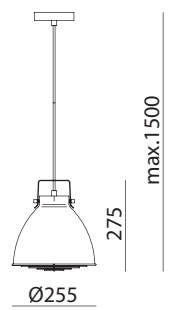

## ATLAS

E27 max.60W

- REF: 5-7657-32-21 Gris · Grey · Gris
- REF: 5-7657-80-21 Blanco · White · Blanc
- REF: 5-7657-90-21 Negro · Black · Noir

\*Bombilla no incluida/Bulb not included/Ampoule non incluse